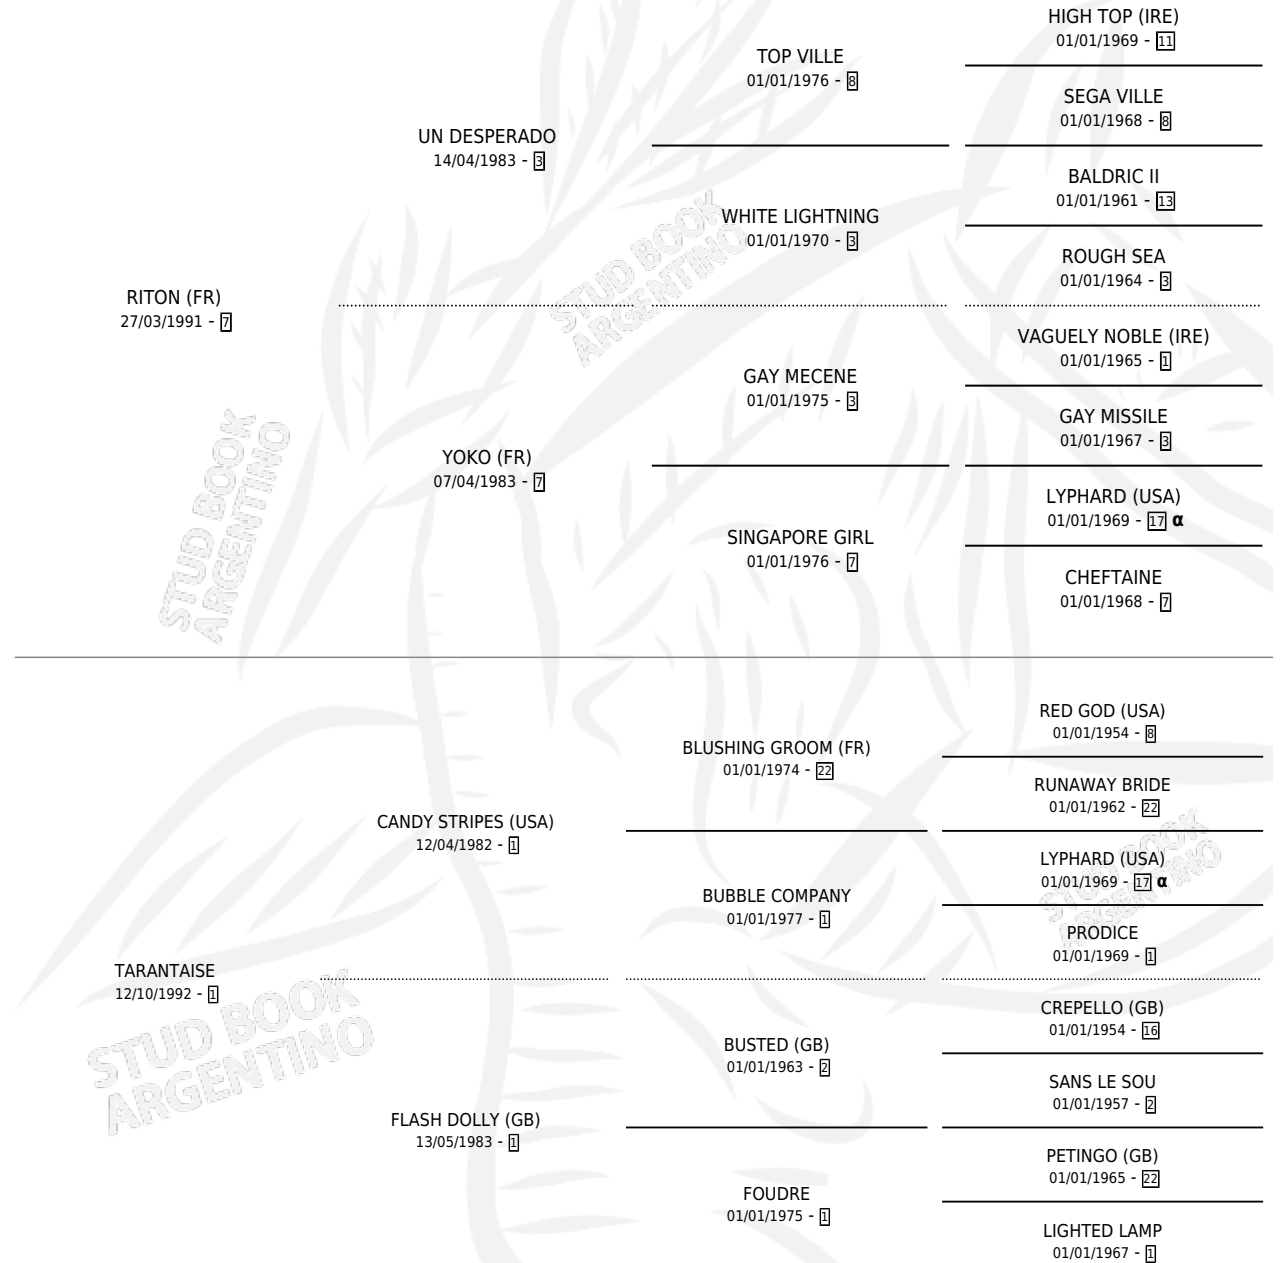

FULL BLOWN

por RITON (FR) y TARANTAISE por CANDY STRIPES (USA)

Argentina · Macho · Zaino · SP · 09/11/1999
Familia 1-s · Volumen 37

ESTADO

TIPIFICACIÓN SANGUÍNEA	✓
TIPIFICACIÓN POR ADN	X
PASAPORTE	X
IDENTIFICACIÓN POR MICROCHIP	X
REPRODUCTOR	X

Lugar de nacimiento: Los Miraflores

Criador: Sin dato

PEDIGREE

INBREEDING : α

CAMPAÑA

Solo carreras oficiales de Argentina

POR EDAD

EDAD	CC	1°	2°	3°	4°	5°	NP	CLC	CLG	CLCG1	CLGG1	IMPORTE	GANANCIA / CC
4 AÑOS	4	0	0	0	0	1	3	0	0	0	0	\$0	\$0
5 AÑOS	3	2	1	0	0	0	0	0	0	0	0	\$3,300	\$1,100
TOTALES	7	2	1	0	0	1	3	0	0	0	0	\$3,300	\$471
%		28.6%	14.3%	0.0%	0.0%	14.3%	42.9%	0.0%	0.0%	0.0%	0.0%		