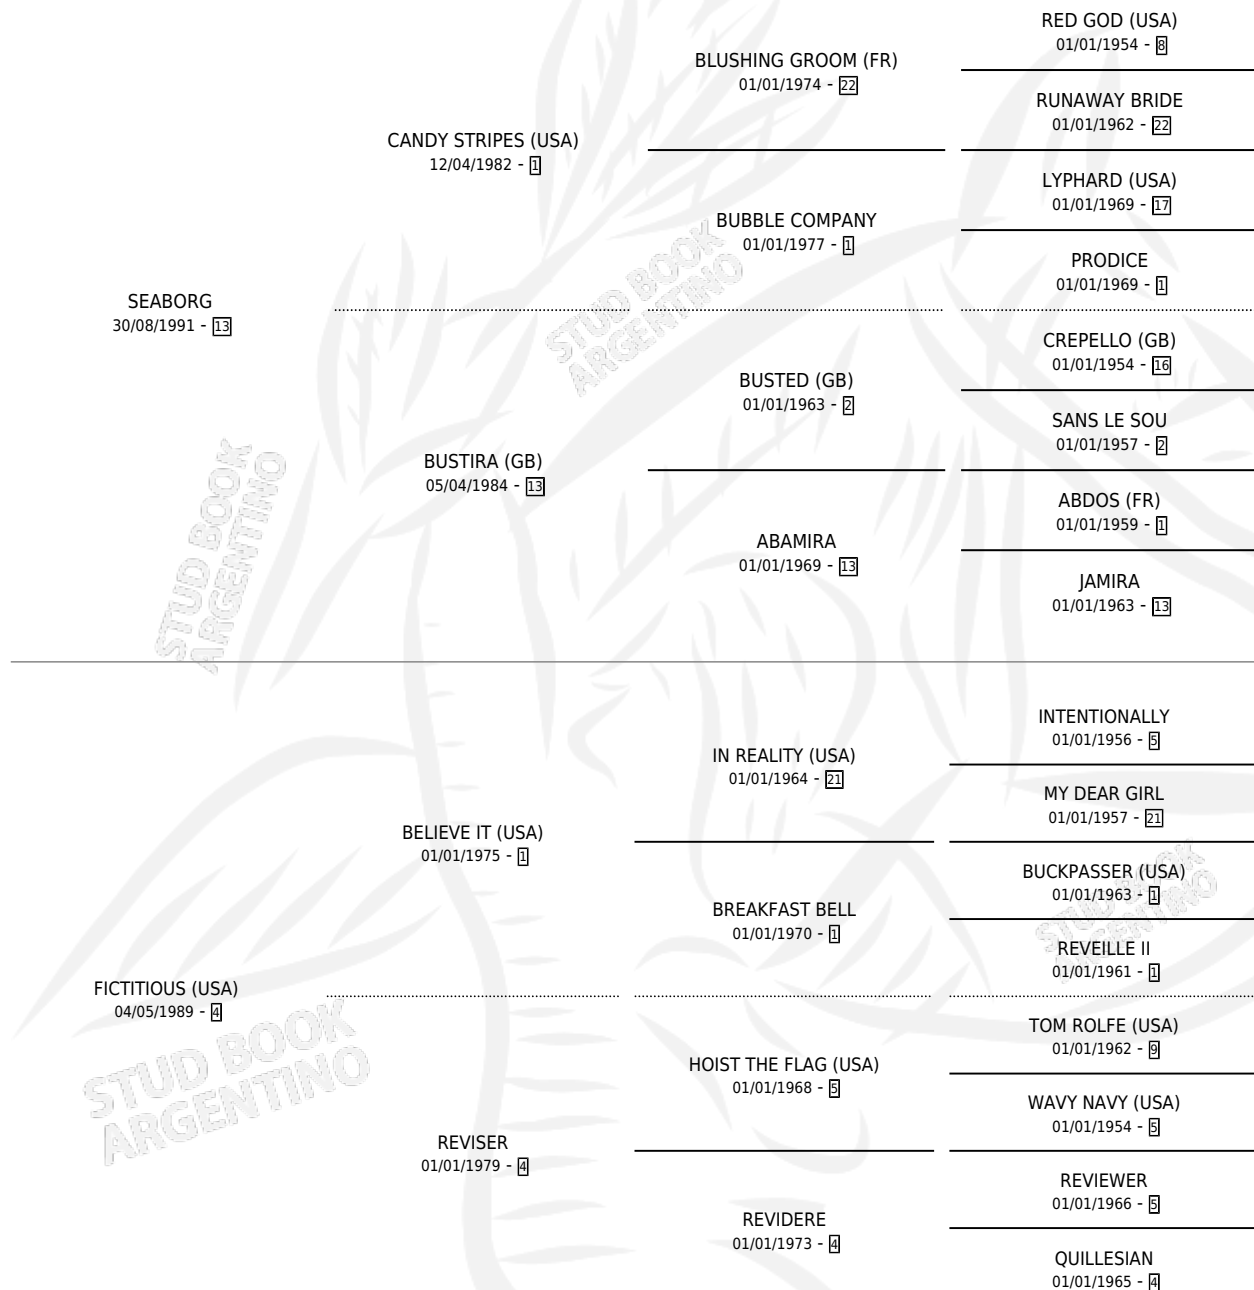

NECKING

por SEABORG y FICTITIOUS (USA) por BELIEVE IT (USA)

Argentina · Macho · Zaino · SP · 13/11/1999
Familia 4-m · Volumen 37

ESTADO

TIPIFICACIÓN SANGUÍNEA	✓
TIPIFICACIÓN POR ADN	✓
PASAPORTE	X
IDENTIFICACIÓN POR MICROCHIP	X
REPRODUCTOR	✓

Lugar de nacimiento: Los Miraflores

Criador: Sin dato

~

HIJOS

	MACHOS	HEMBRAS
2 NACIERON	2	0
SIN ACTUACIONES		

PEDIGREE

CAMPAÑA

Solo carreras oficiales de Argentina