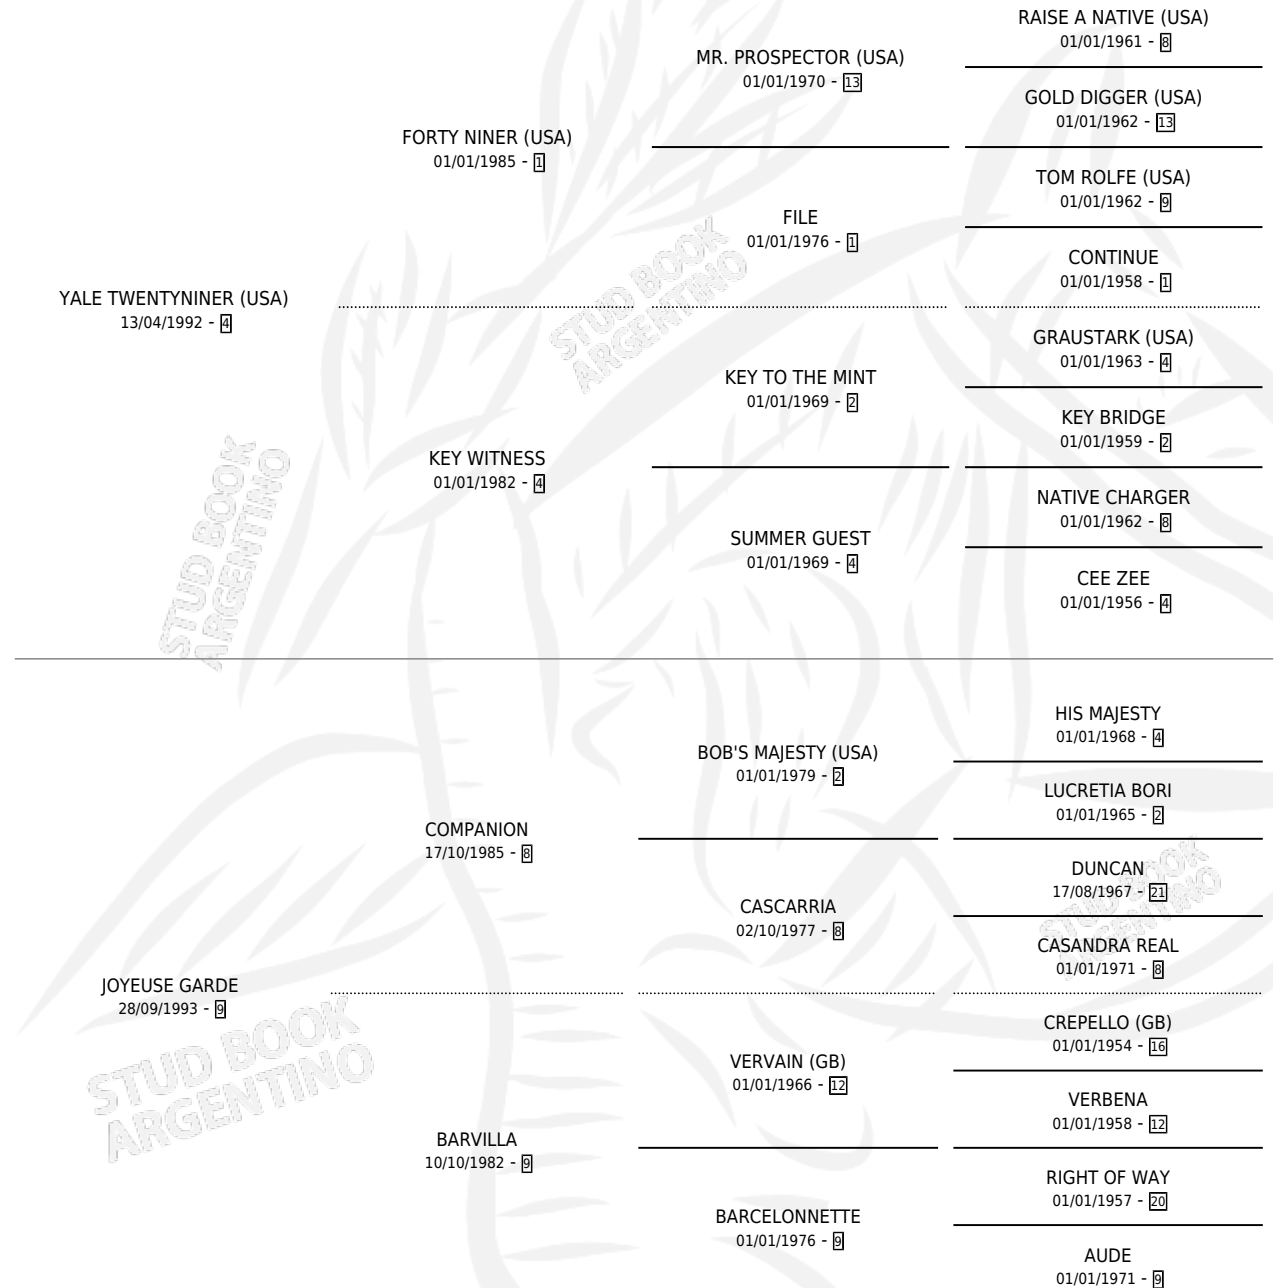

LEAL TWENTY

por YALE TWENTYNINER (USA) y JOYEUSE GARDE por
COMPANION

Argentina · Macho · Zaino · SP · 17/10/1999
Familia 9-b · Volumen 37

ESTADO

TIPIFICACIÓN SANGUÍNEA	X
TIPIFICACIÓN POR ADN	X
PASAPORTE	X
IDENTIFICACIÓN POR MICROCHIP	X
REPRODUCTOR	X

Lugar de nacimiento: Las Telas
Criador: Zappetini Susana Beatriz

PEDIGREE

LEAL TWENTY

Datos oficiales del Stud Book Argentino

Documento generado el 03/05/2026

studbook.org.ar