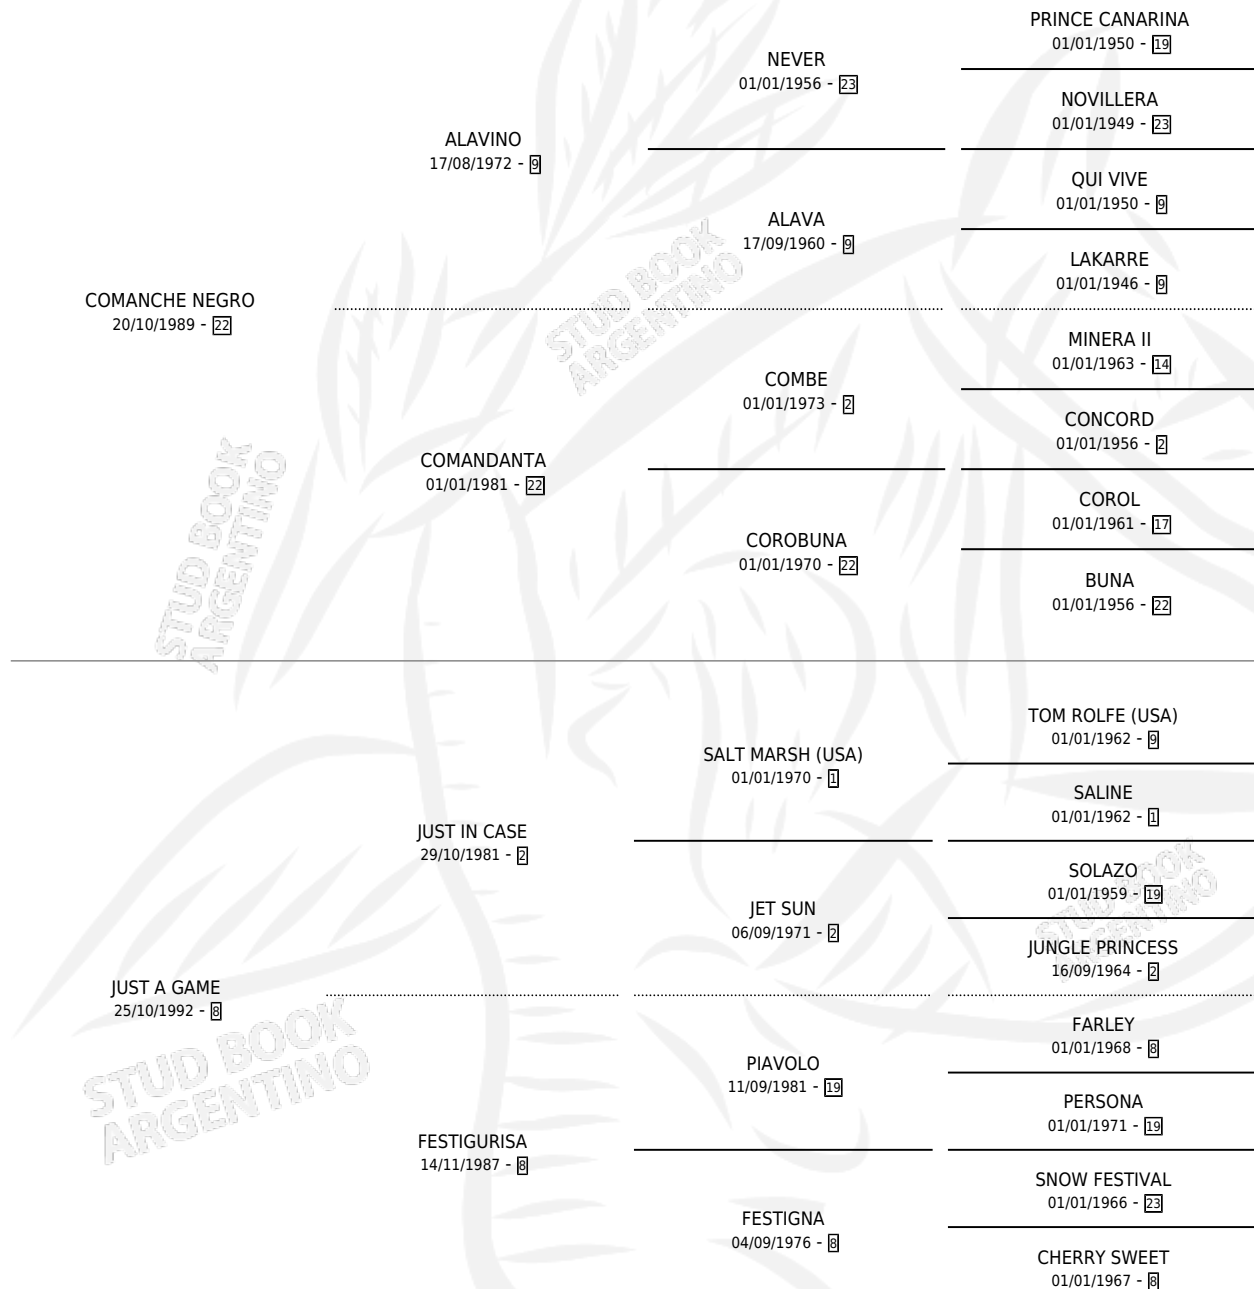

COMANCHE JUSTA

por COMANCHE NEGRO y JUST A GAME por JUST IN CASE

Argentina · Hembra · Alazan · SP · 08/09/1999
Familia 8-j · Volumen 37

ESTADO

TIPIFICACIÓN SANGUÍNEA	X
TIPIFICACIÓN POR ADN	X
PASAPORTE	X
IDENTIFICACIÓN POR MICROCHIP	X
REPRODUCTOR	X

Lugar de nacimiento: Don Florentino
Criador: Haras Don Florentino S.A.

PEDIGREE

COMANCHE JUSTA

Datos oficiales del Stud Book Argentino

Documento generado el 14/05/2026

studbook.org.ar