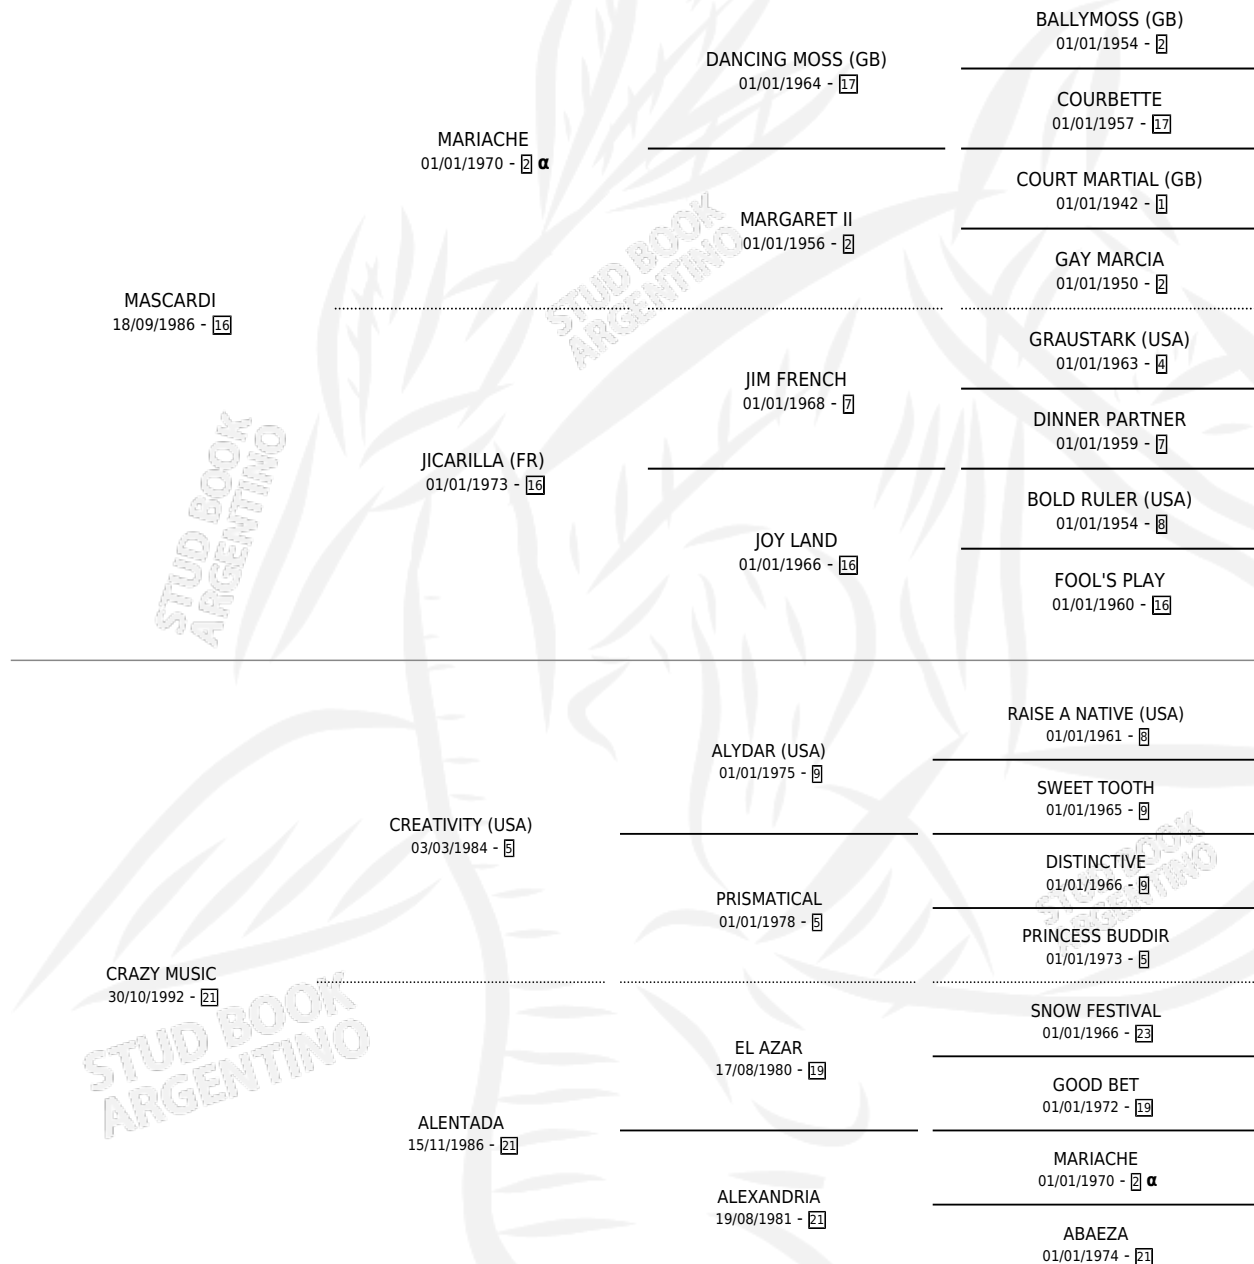

MAS CRAZY

por MASCARDI y CRAZY MUSIC por CREATIVITY (USA)

Argentina · Macho · Alazan · SP · 08/09/1999
Familia 21-a · Volumen 37

ESTADO

TIPIFICACIÓN SANGUÍNEA	✓
TIPIFICACIÓN POR ADN	X
PASAPORTE	X
IDENTIFICACIÓN POR MICROCHIP	X
REPRODUCTOR	X

Lugar de nacimiento: Don Florentino
Criador: Haras Don Florentino S.A.

PEDIGREE

INBREEDING : α

CAMPAÑA

Solo carreras oficiales de Argentina

POR EDAD

EDAD	CC	1°	2°	3°	4°	5°	NP	CLC	CLG	CLCG1	CLGG1	IMPORTE	GANANCIA / CC
3 AÑOS	6	0	0	0	0	2	4	0	0	0	0	\$200	\$33
4 AÑOS	1	0	0	0	0	0	1	0	0	0	0	\$0	\$0
5 AÑOS	1	0	1	0	0	0	0	0	0	0	0	\$400	\$400
TOTALES	8	0	1	0	0	2	5	0	0	0	0	\$600	\$75
%		0.0%	12.5%	0.0%	0.0%	25.0%	62.5%	0.0%	0.0%	0.0%	0.0%		

Placés en Rosario en 8 carreras disputadas.

POR DISTANCIA

HIPODROMO	CC	1°	2°	3°	4°	5°	NP	CLC	CLG	CLCG1	CLGG1	IMPORTE
ROSARIO	1	0	1	0	0	0	0	0	0	0	0	\$400
1200 MTS	1	0	1	0	0	0	0	0	0	0	0	\$400
SAN ISIDRO	1	0	0	0	0	0	1	0	0	0	0	\$0
1200 MTS	1	0	0	0	0	0	1	0	0	0	0	\$0
LA PLATA	2	0	0	0	0	0	2	0	0	0	0	\$0
1000 MTS	1	0	0	0	0	0	1	0	0	0	0	\$0
1100 MTS	1	0	0	0	0	0	1	0	0	0	0	\$0
PALERMO	4	0	0	0	0	2	2	0	0	0	0	\$200
1000 MTS	4	0	0	0	0	2	2	0	0	0	0	\$200