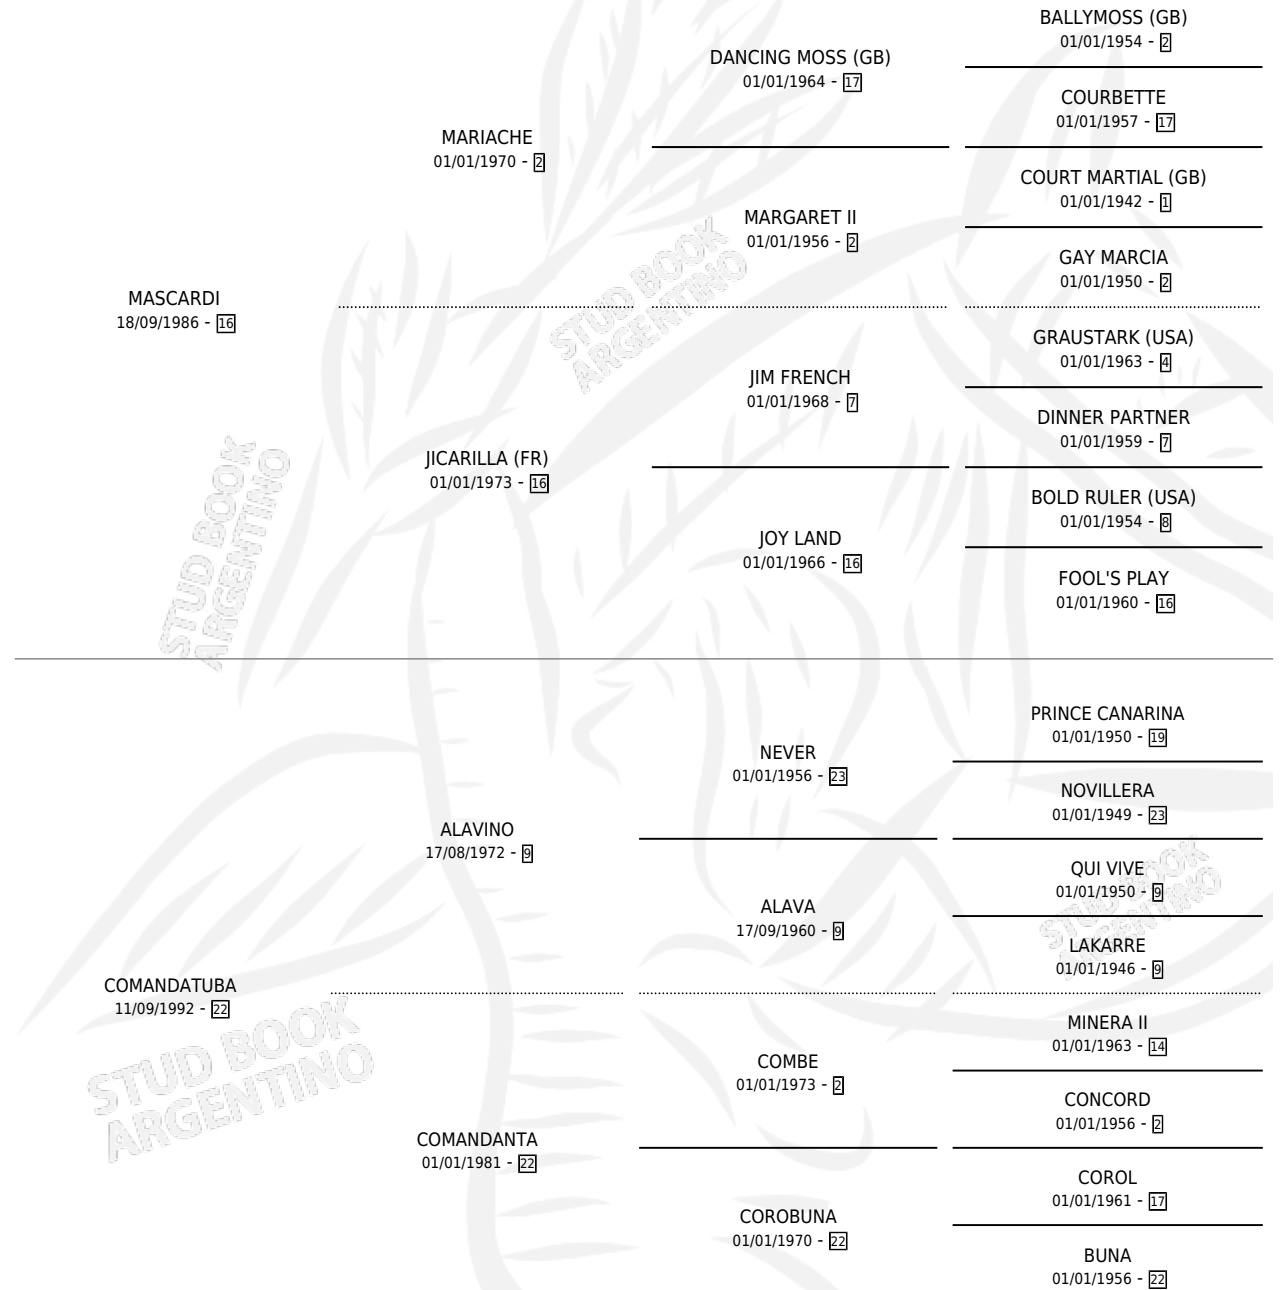

PEGADURO

por **MASCARDI** y **COMANDATUBA** por **ALAVINO**

Argentina · Macho · Zaino Doradillo · SP · 28/11/1999
Familia 22-b · Volumen 37

ESTADO

TIPIFICACIÓN SANGUÍNEA	✓
TIPIFICACIÓN POR ADN	✓
PASAPORTE	X
IDENTIFICACIÓN POR MICROCHIP	X
REPRODUCTOR	✓

Lugar de nacimiento: Don Florentino

Criador: Haras Don Florentino S.A.

PEDIGREE

SERVICIOS PADRILLO

TEMPORADA	HARAS	SERVICIO	NAC.	EFFECTIVIDAD
2005	LA NELITA	9	0	0.00 %

PEGADURO

Datos oficiales del Stud Book Argentino