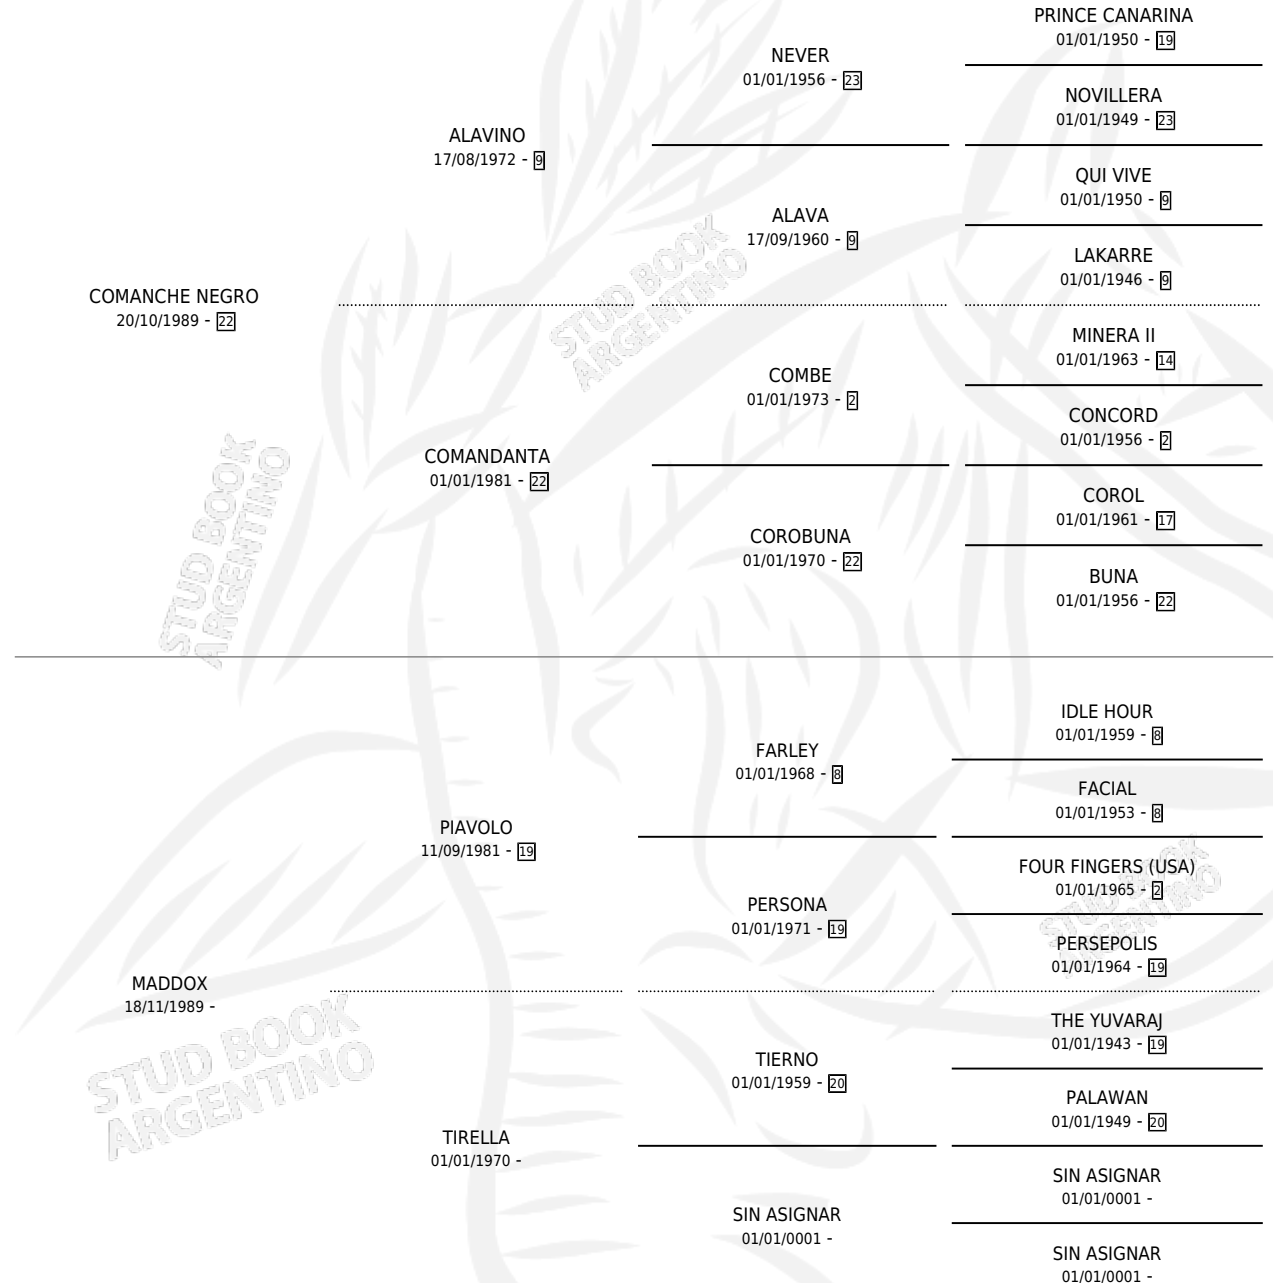

COMANCHE MALO

por COMANCHE NEGRO y MADDOX por PIAVOLO

Argentina · Macho · Alazan · SP · 15/11/1999
Familia · Volumen 37

ESTADO

TIPIFICACIÓN SANGUÍNEA	✓
TIPIFICACIÓN POR ADN	X
PASAPORTE	X
IDENTIFICACIÓN POR MICROCHIP	X
REPRODUCTOR	X

Lugar de nacimiento: Don Florentino

Criador: Haras Don Florentino S.A.

PEDIGREE

COMANCHE MALO

Datos oficiales del Stud Book Argentino

Documento generado el 02/05/2026

studbook.org.ar