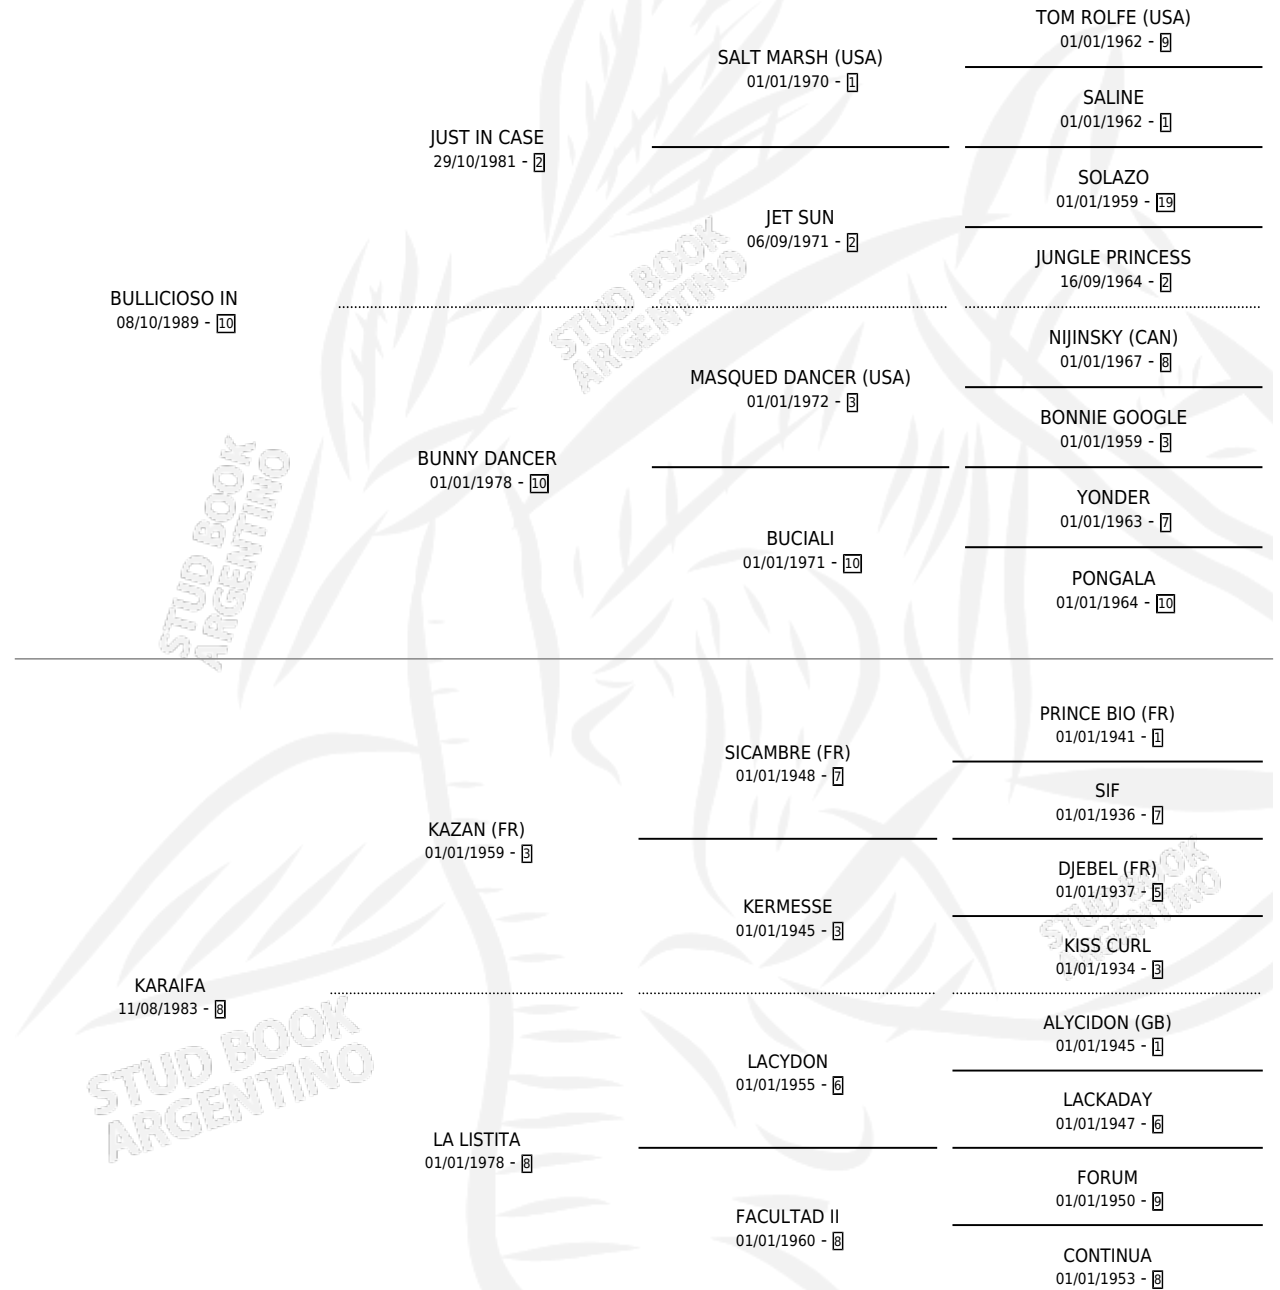

AEQUALITAS

por **BULLICIOSO IN** y **KARAIFA** por **KAZAN (FR)**

Argentina · Hembra · Alazan · SP · 22/11/1999
Familia 8-f · Volumen 37

ESTADO

TIPIFICACIÓN SANGUÍNEA	X
TIPIFICACIÓN POR ADN	X
PASAPORTE	X
IDENTIFICACIÓN POR MICROCHIP	X
REPRODUCTOR	X

Lugar de nacimiento: Rincon de Luna

Criador: Sin dato

PEDIGREE

AEQUALITAS

Datos oficiales del Stud Book Argentino

Documento generado el 10/05/2026

studbook.org.ar