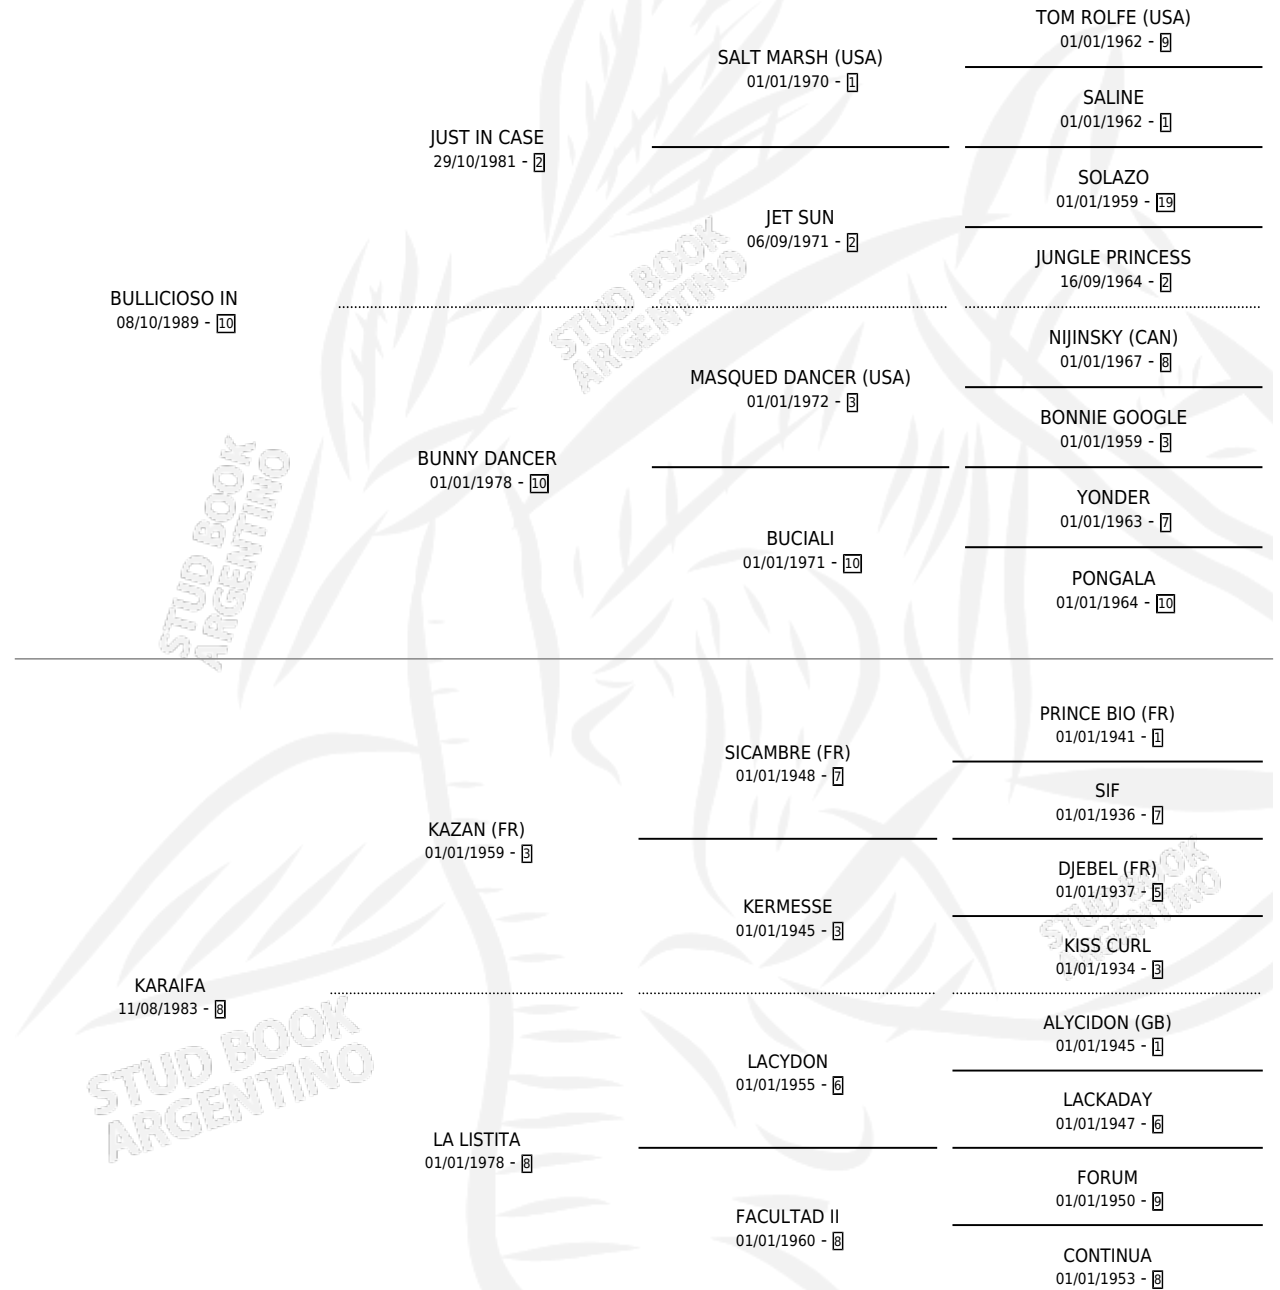

AEQUALITAS

por **BULLICIOSO IN** y **KARAIFA** por **KAZAN (FR)**

Argentina · Hembra · Alazan · SP · 22/11/1999
Familia 8-f · Volumen 37

ESTADO

TIPIFICACIÓN SANGUÍNEA	X
TIPIFICACIÓN POR ADN	X
PASAPORTE	X
IDENTIFICACIÓN POR MICROCHIP	X
REPRODUCTOR	X

Lugar de nacimiento: Rincon de Luna

Criador: Sin dato

PEDIGREE

AEQUALITAS

Datos oficiales del Stud Book Argentino

Documento generado el 08/05/2026

studbook.org.ar