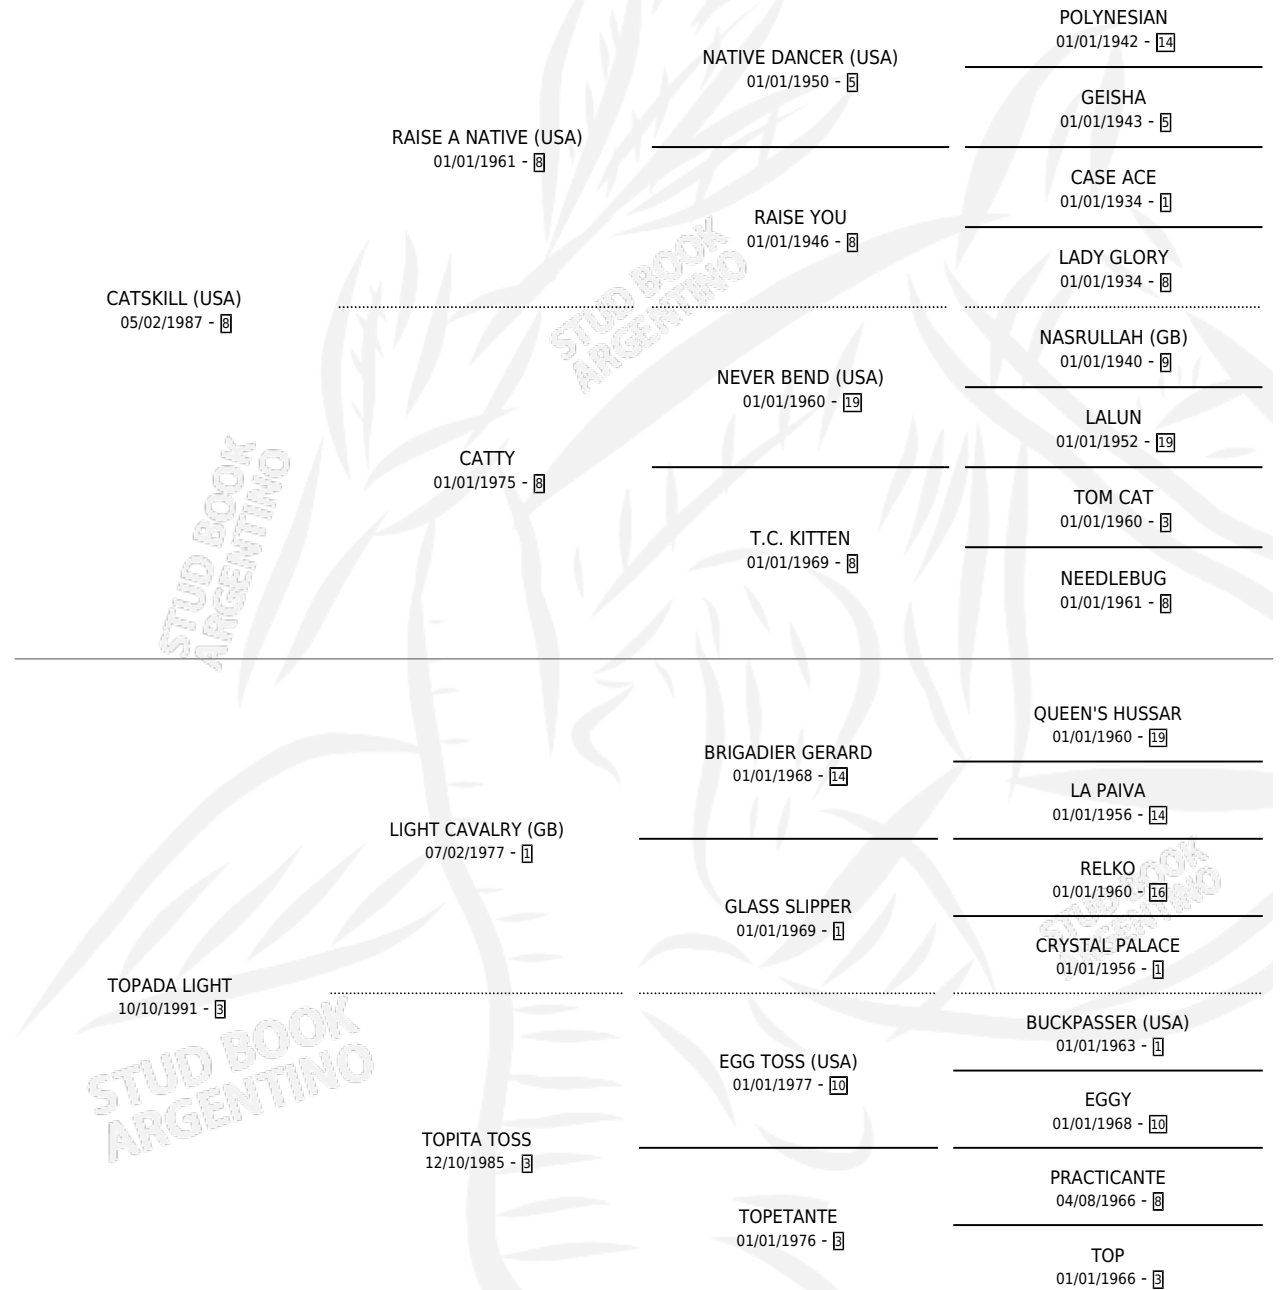

GATA TOP

por CATSKILL (USA) y TOPADA LIGHT por LIGHT CAVALRY (GB)

Argentina · Hembra · Zaino Doradillo · SP · 14/11/1999
Familia 3-h · Volumen 37

ESTADO

TIPIFICACIÓN SANGUÍNEA	✓
TIPIFICACIÓN POR ADN	✓
PASAPORTE	X
IDENTIFICACIÓN POR MICROCHIP	X
REPRODUCTOR	✓

Lugar de nacimiento: Vikeda
Criador: Usasti

~

HIJOS

	MACHOS	HEMBRAS
3 NACIERON	2	1
3 CORRIERON	2	1
2 GANARON	1	1

0	0	0
GANADORES CL	GANADORES GR	GANADORES G1

PEDIGREE