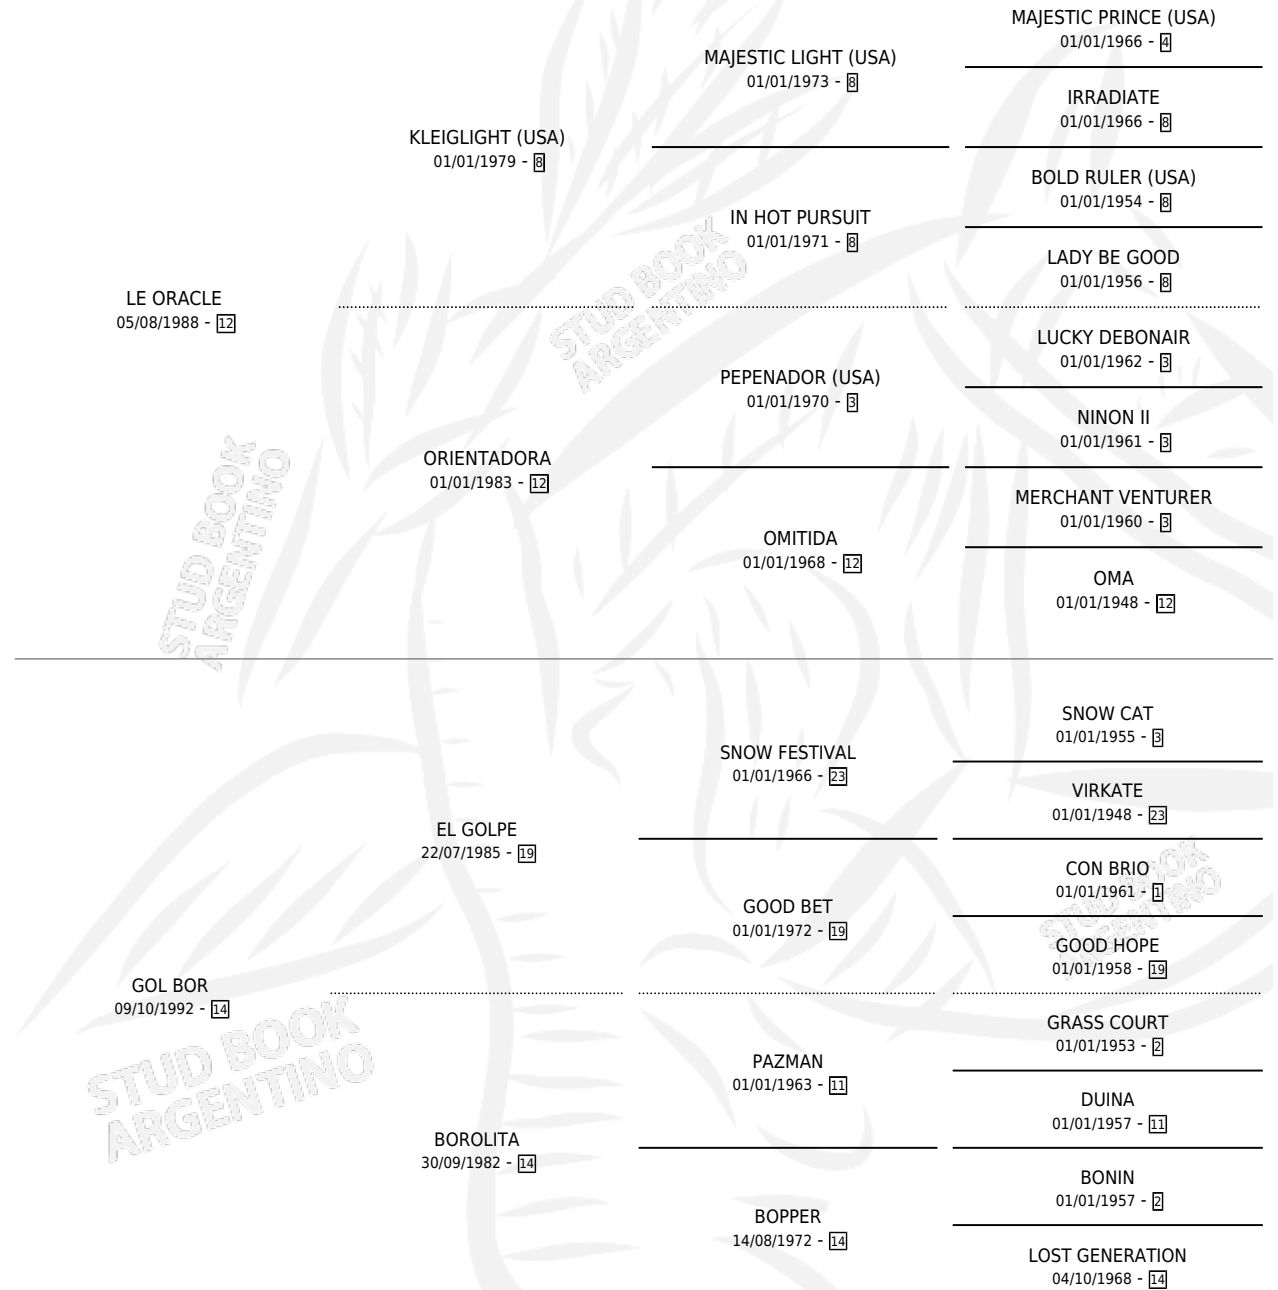

TUCHO MAZFREN

por LE ORACLE y GOL BOR por EL GOLPE

Argentina · Macho · Alazan · SP · 14/11/1999
Familia 14 · Volumen 37

ESTADO

TIPIFICACIÓN SANGUÍNEA	X
TIPIFICACIÓN POR ADN	X
PASAPORTE	X
IDENTIFICACIÓN POR MICROCHIP	X
REPRODUCTOR	X

Lugar de nacimiento: Los Ñanduces

Criador: Sin dato

PEDIGREE

TUCHO MAZFREN

Datos oficiales del Stud Book Argentino

Documento generado el 14/05/2026

studbook.org.ar