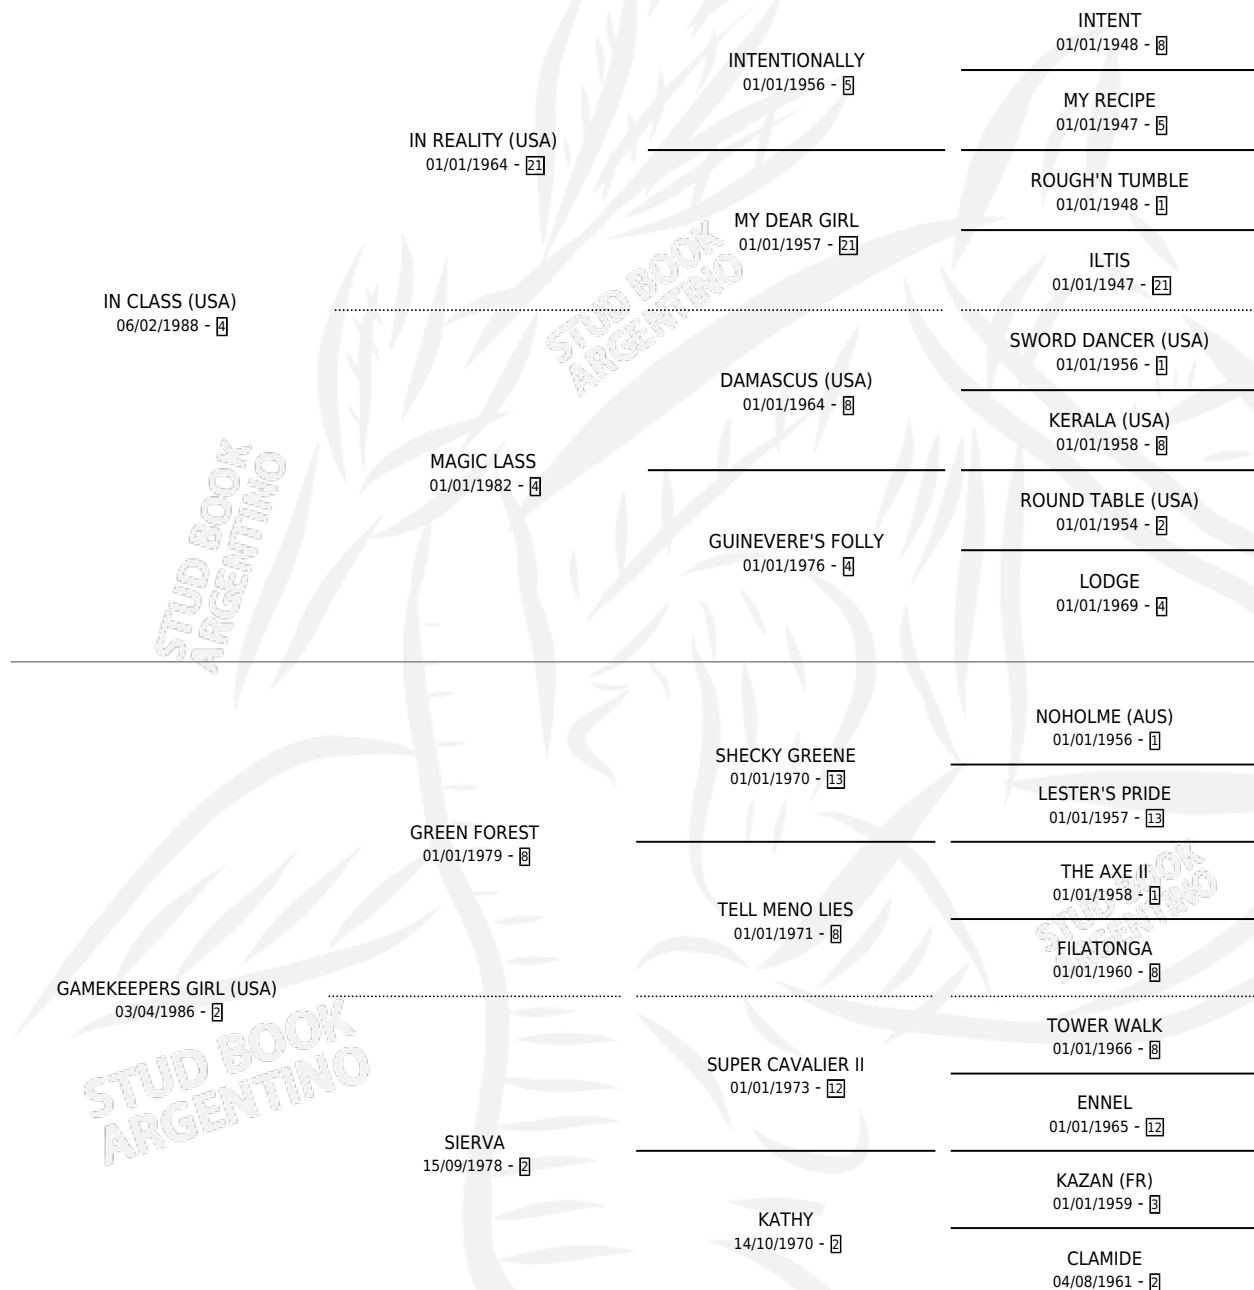

GAMBLING CLASS

por **IN CLASS (USA)** y **GAMEKEEPERS GIRL (USA)** por **GREEN FOREST**

Argentina · Hembra · Alazan · SP · 10/11/1999
Familia 2-g · Volumen 37

ESTADO

TIPIFICACIÓN SANGUÍNEA	✓
TIPIFICACIÓN POR ADN	✓
PASAPORTE	X
IDENTIFICACIÓN POR MICROCHIP	X
REPRODUCTOR	✓

Lugar de nacimiento: Divisadero

Criador: Sin dato

~

HIJOS

	MACHOS	HEMBRAS
9 NACIERON	7	2
6 CORRIERON	6	0
6 GANARON	6	0
0 GANADORES CL	0 GANADORES GR	0 GANADORES G1

PEDIGREE

CAMPAÑA

Solo carreras oficiales de Argentina