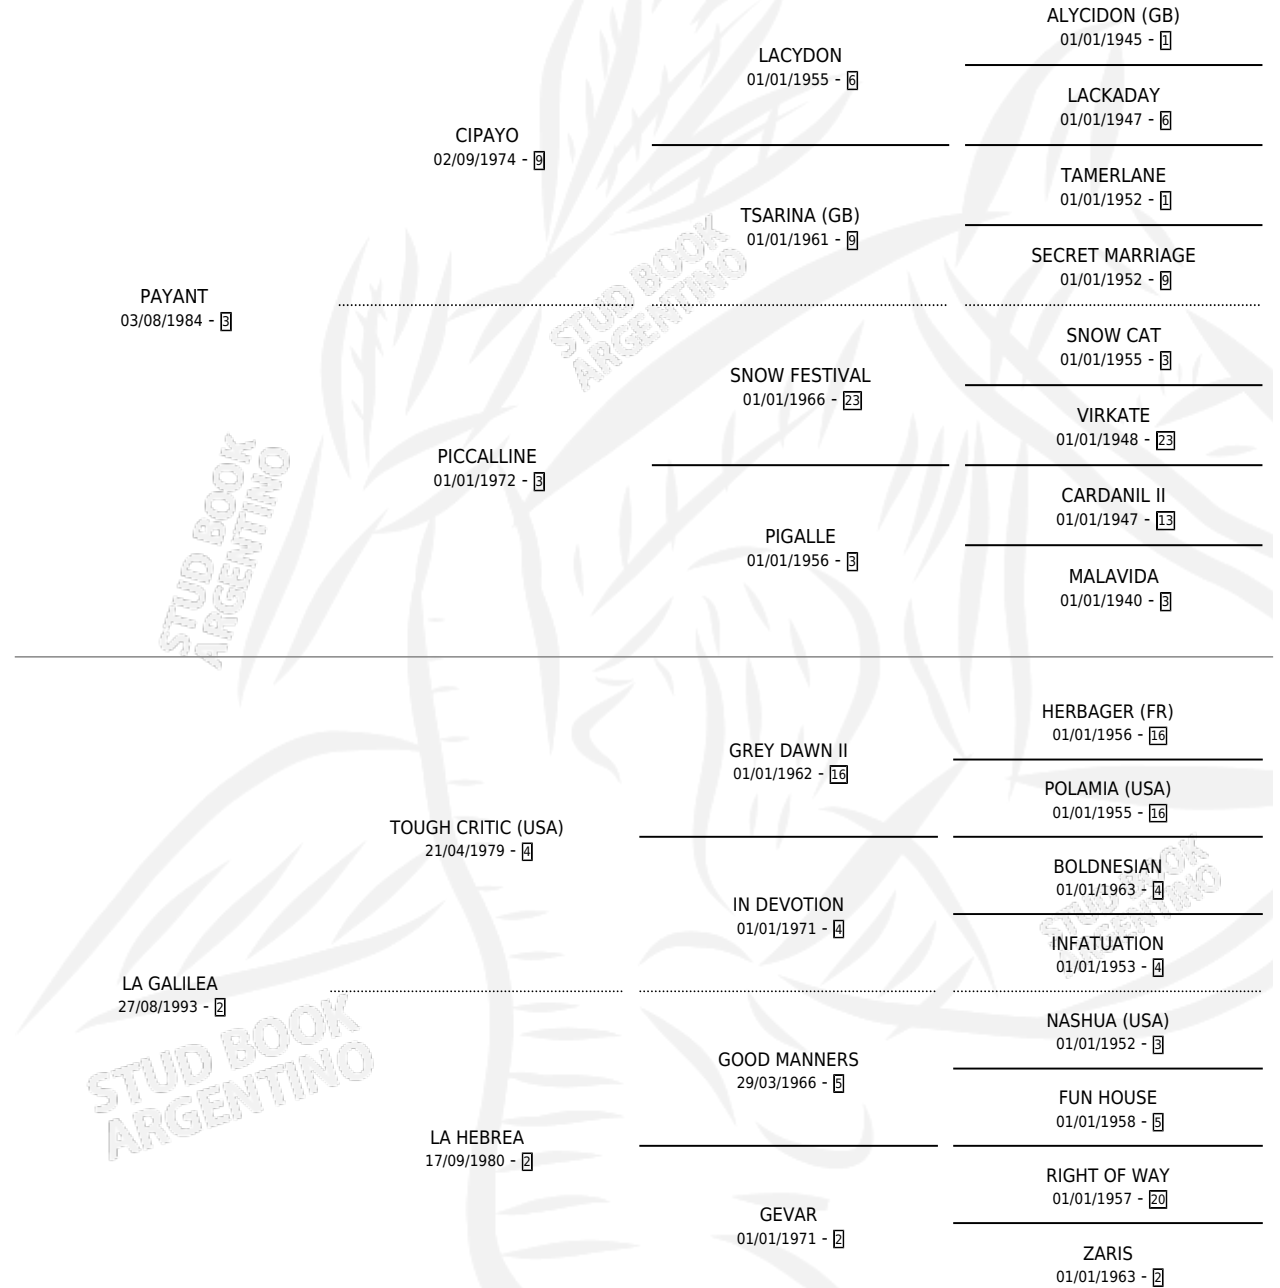

LOUIS DREYFUS

por PAYANT y LA GALILEA por TOUGH CRITIC (USA)

Argentina · Macho · Zaino · SP · 05/10/1999
Familia 2-u · Volumen 37

ESTADO

TIPIFICACIÓN SANGUÍNEA	✓
TIPIFICACIÓN POR ADN	X
PASAPORTE	X
IDENTIFICACIÓN POR MICROCHIP	X
REPRODUCTOR	X

Lugar de nacimiento: Las Ortigas

Criador: Las Ortigas

PEDIGREE

CAMPAÑA

Solo carreras oficiales de Argentina

POR EDAD

EDAD	CC	1°	2°	3°	4°	5°	NP	CLC	CLG	CLCG1	CLGG1	IMPORTE	GANANCIA / CC
3 AÑOS	3	0	0	0	1	0	2	0	0	0	0	\$420	\$140
4 AÑOS	6	2	0	1	0	0	3	0	0	0	0	\$14,180	\$2,363
5 AÑOS	7	0	1	0	0	0	6	0	0	0	0	\$1,080	\$154
TOTALES	16	2	1	1	1	0	11	0	0	0	0	\$15,680	\$980
%		12.5%	6.3%	6.3%	6.3%	0.0%	68.8%	0.0%	0.0%	0.0%	0.0%		

Ganador de 2 carreras en La Plata - \$15,680, a los 4 años.

POR DISTANCIA

HIPODROMO	CC	1°	2°	3°	4°	5°	NP	CLC	CLG	CLCG1	CLGG1	IMPORTE
LA PLATA	15	2	1	1	1	0	10	0	0	0	0	\$15,680
1100 MTS	3	0	0	0	1	0	2	0	0	0	0	\$420
1000 MTS	10	2	1	0	0	0	7	0	0	0	0	\$14,480
1200 MTS	2	0	0	1	0	0	1	0	0	0	0	\$780
PALERMO	1	0	0	0	0	0	1	0	0	0	0	\$0
1000 MTS	1	0	0	0	0	0	1	0	0	0	0	\$0