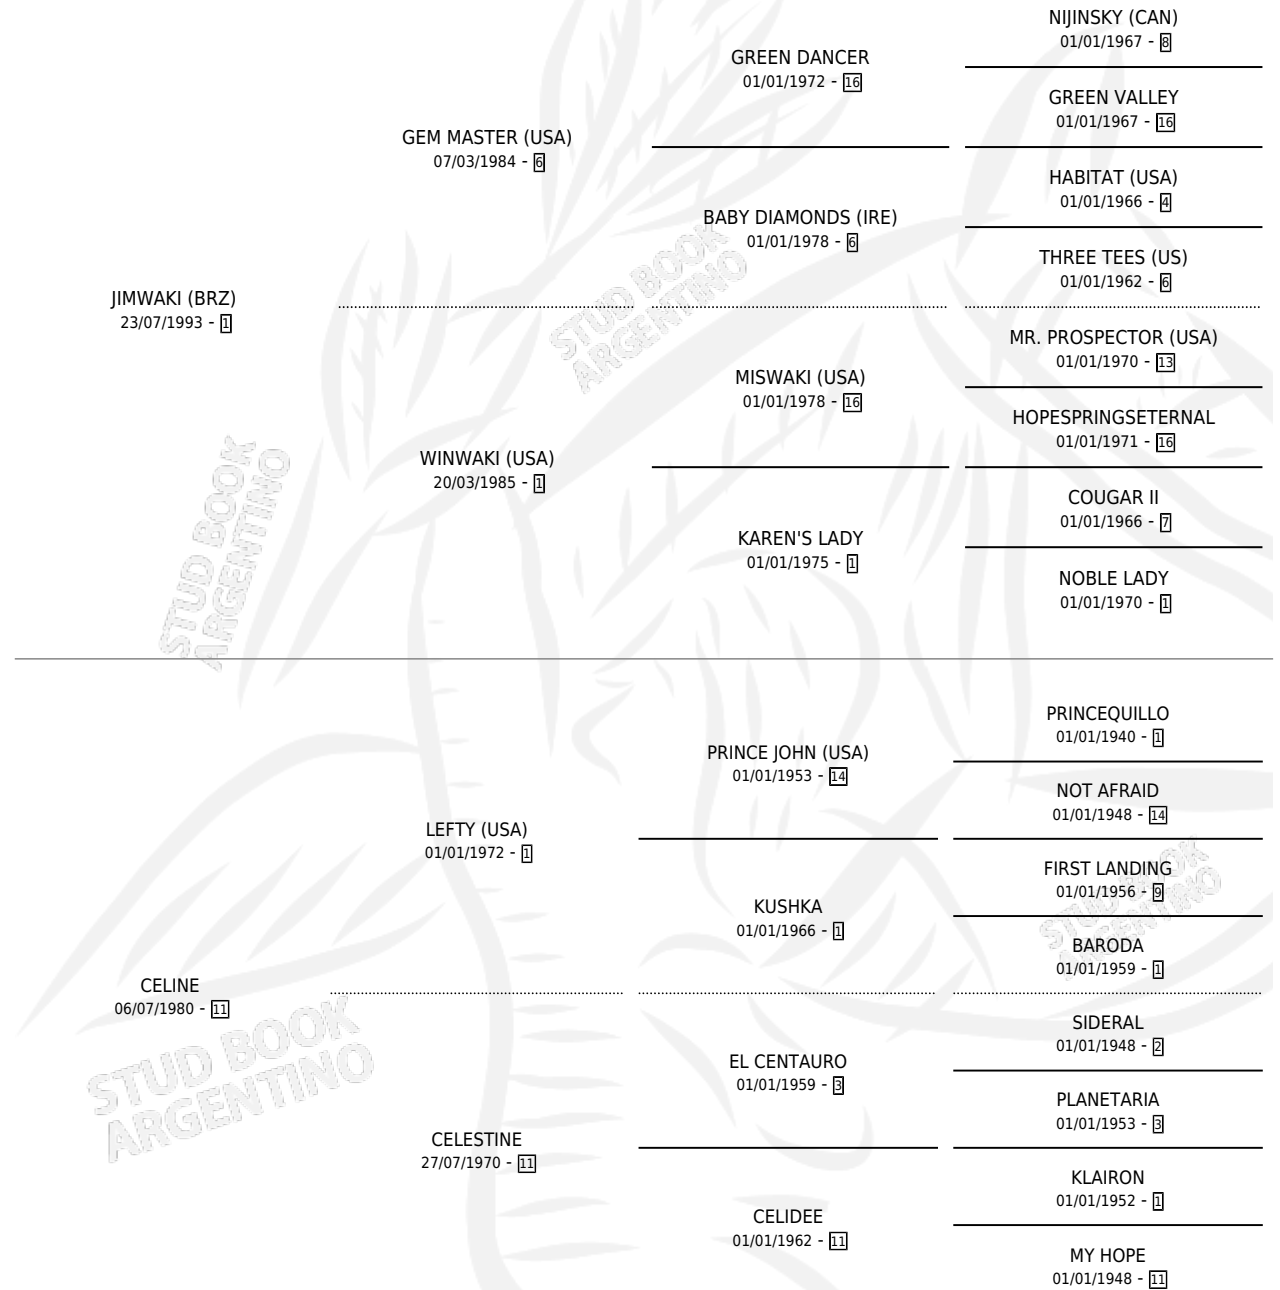

CHARMING PINK

por **JIMWAKI (BRZ)** y **CELINE** por **LEFTY (USA)**

Argentina · Hembra · Zaino Doradillo · SP · 10/11/1999
Familia 11-g · Volumen 37

ESTADO

TIPIFICACIÓN SANGUÍNEA	✓
TIPIFICACIÓN POR ADN	✓
PASAPORTE	X
IDENTIFICACIÓN POR MICROCHIP	X
REPRODUCTOR	✓

Lugar de nacimiento: Las Ortigas

Criador: Las Ortigas

~

HIJOS

	MACHOS	HEMBRAS
4 NACIERON	2	2
2 CORRIERON	1	1
2 GANARON	1	1
0 GANADORES CL	0 GANADORES GR	0 GANADORES G1

PEDIGREE