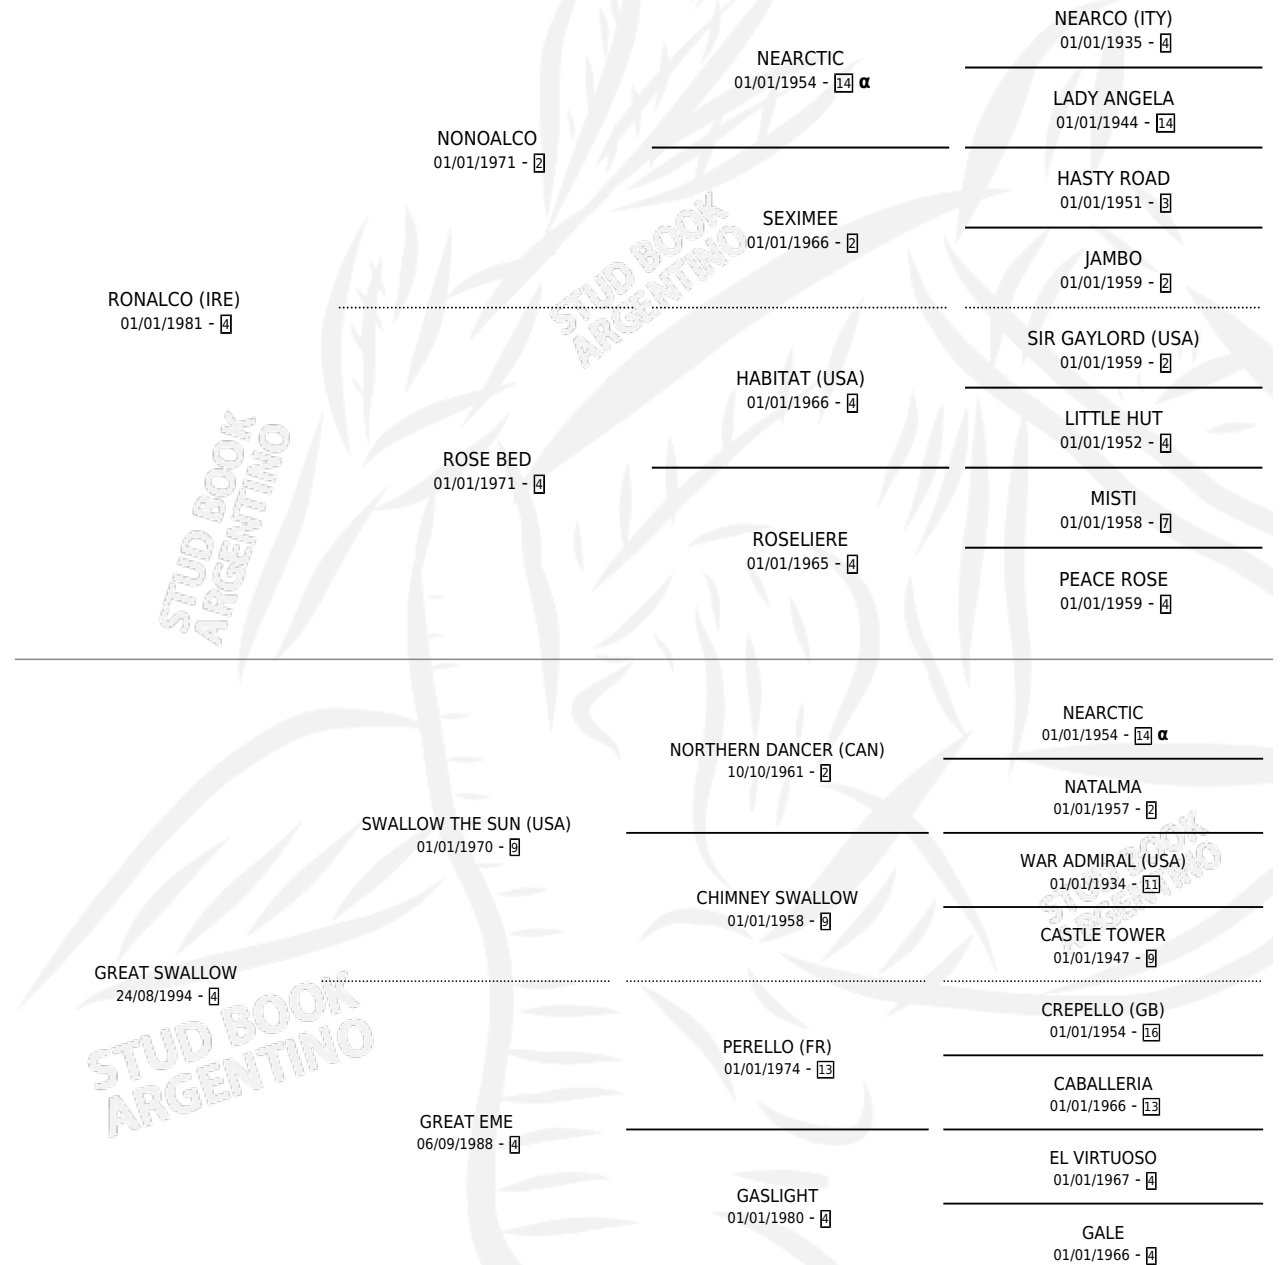

# EMIGRATION

por RONALCO (IRE) y GREAT SWALLOW por SWALLOW THE SUN (USA)

Argentina · Hembra · Zaino · SP · 09/11/1999  
Familia 4-k · Volumen 37

## ESTADO

TIPIFICACIÓN SANGUÍNEA	✓
TIPIFICACIÓN POR ADN	X
PASAPORTE	X
IDENTIFICACIÓN POR MICROCHIP	X
REPRODUCTOR	X

**Lugar de nacimiento:** Alentue  
**Criador:** Alentue

## PEDIGREE

INBREEDING : α