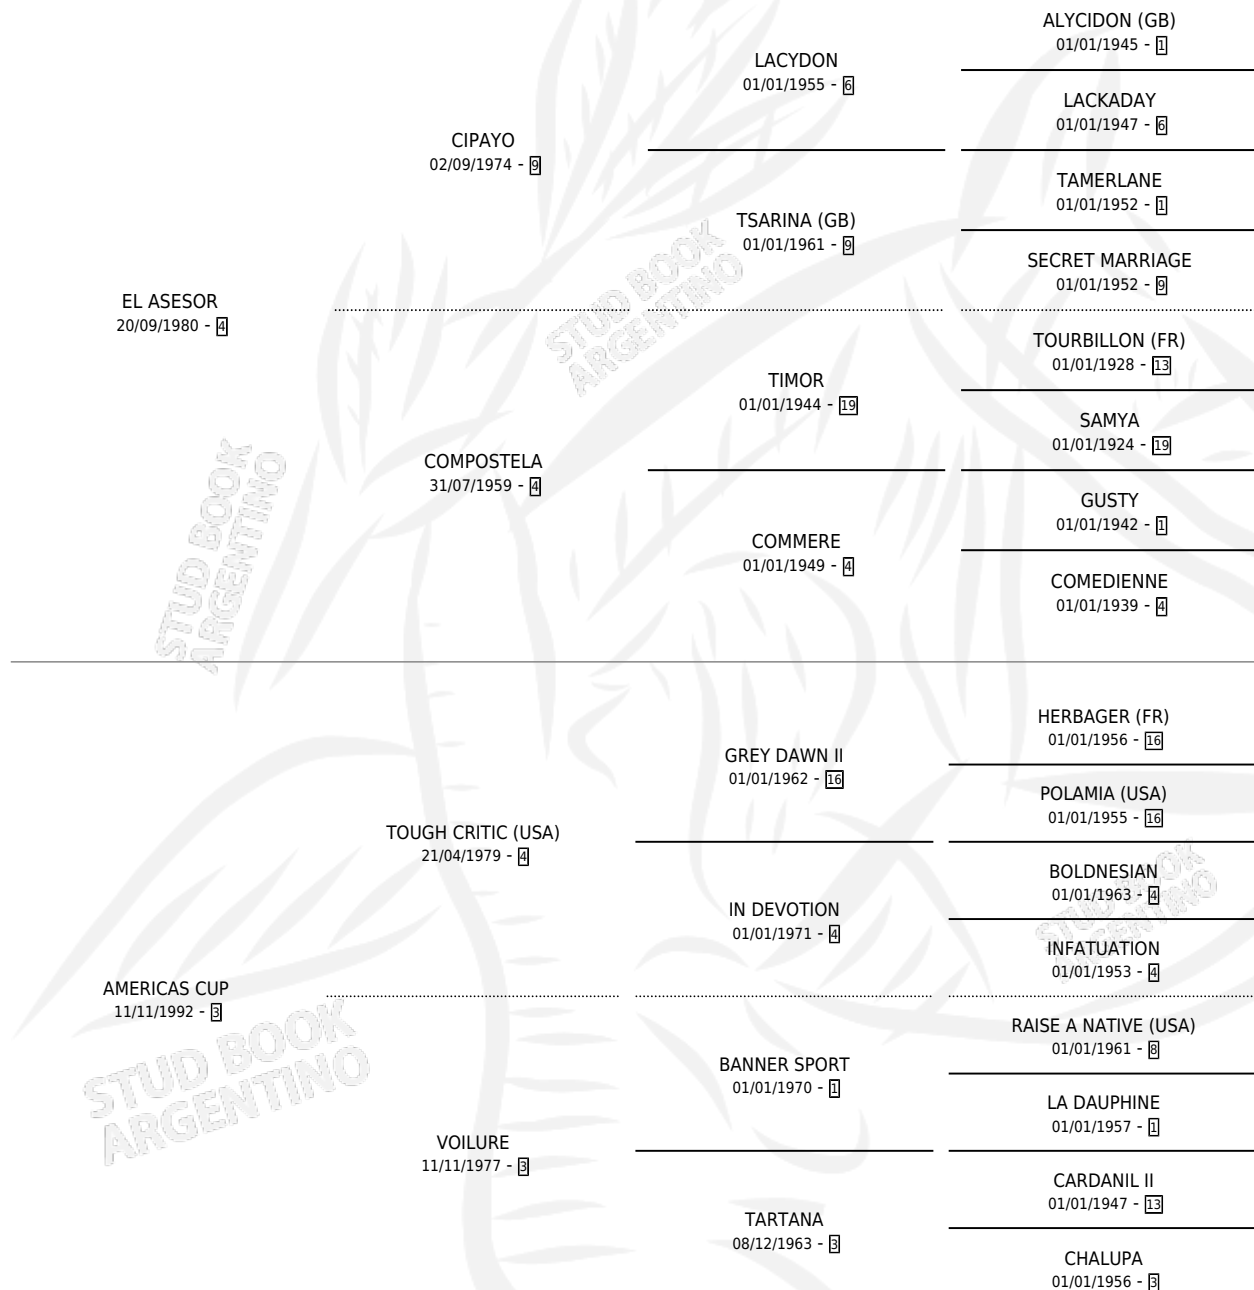

TUPAMARA

por **EL ASESOR** y **AMERICAS CUP** por **TOUGH CRITIC (USA)**

Argentina · Hembra · Zaino · SP · 29/10/1999
Familia 3-b · Volumen 37

ESTADO

TIPIFICACIÓN SANGUÍNEA	✓
TIPIFICACIÓN POR ADN	X
PASAPORTE	X
IDENTIFICACIÓN POR MICROCHIP	X
REPRODUCTOR	X

Lugar de nacimiento: El Paraiso
Criador: Narvaja Aurelio Benito Ramon

PEDIGREE

CAMPAÑA

Solo carreras oficiales de Argentina

POR EDAD

EDAD	CC	1°	2°	3°	4°	5°	NP	CLC	CLG	CLCG1	CLGG1	IMPORTE	GANANCIA / CC
3 AÑOS	2	0	0	0	0	0	2	0	0	0	0	\$0	\$0
4 AÑOS	1	0	0	0	0	0	1	0	0	0	0	\$0	\$0
TOTALES	3	0	0	0	0	0	3	0	0	0	0	\$0	\$0
%		0.0%	0.0%	0.0%	0.0%	0.0%	100%	0.0%	0.0%	0.0%	0.0%		