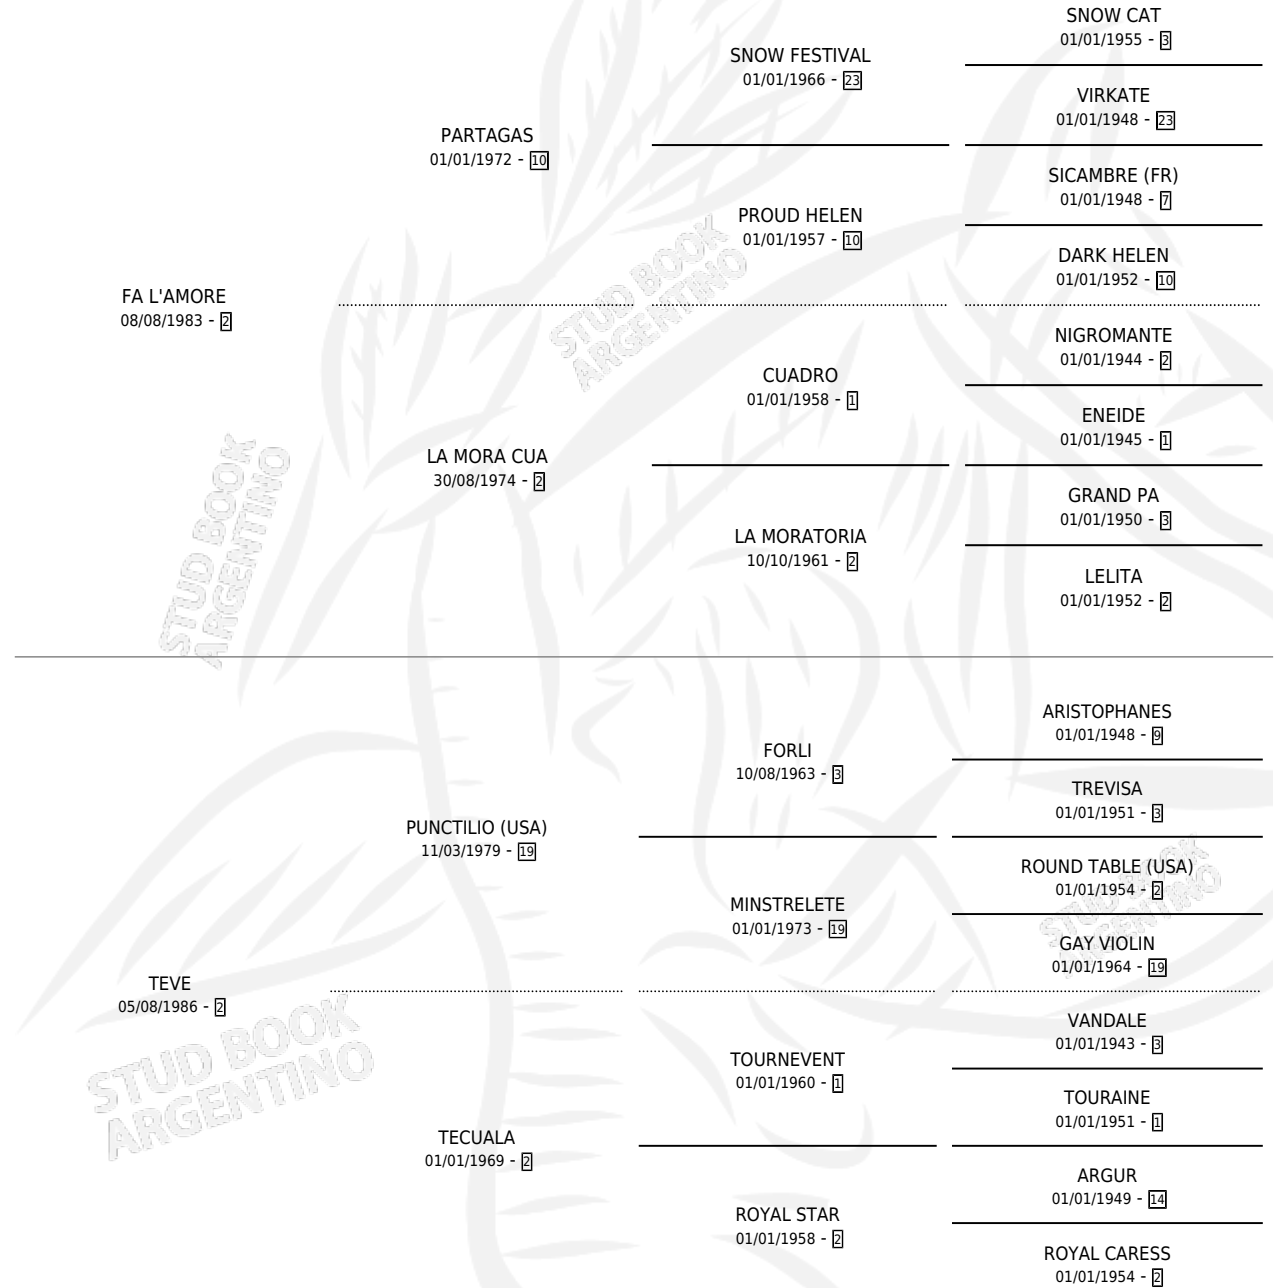

SEGUIDORA FAL

por FA L'AMORE y TEVE por PUNCTILIO (USA)

Argentina · Hembra · Alazan · SP · 08/11/1999
Familia 2-n · Volumen 37

ESTADO

TIPIFICACIÓN SANGUÍNEA	X
TIPIFICACIÓN POR ADN	X
PASAPORTE	X
IDENTIFICACIÓN POR MICROCHIP	X
REPRODUCTOR	X

Lugar de nacimiento: La Talita

Criador: Castro Hector Raul

PEDIGREE

SEGUIDORA FAL

Datos oficiales del Stud Book Argentino

Documento generado el 10/05/2026

studbook.org.ar