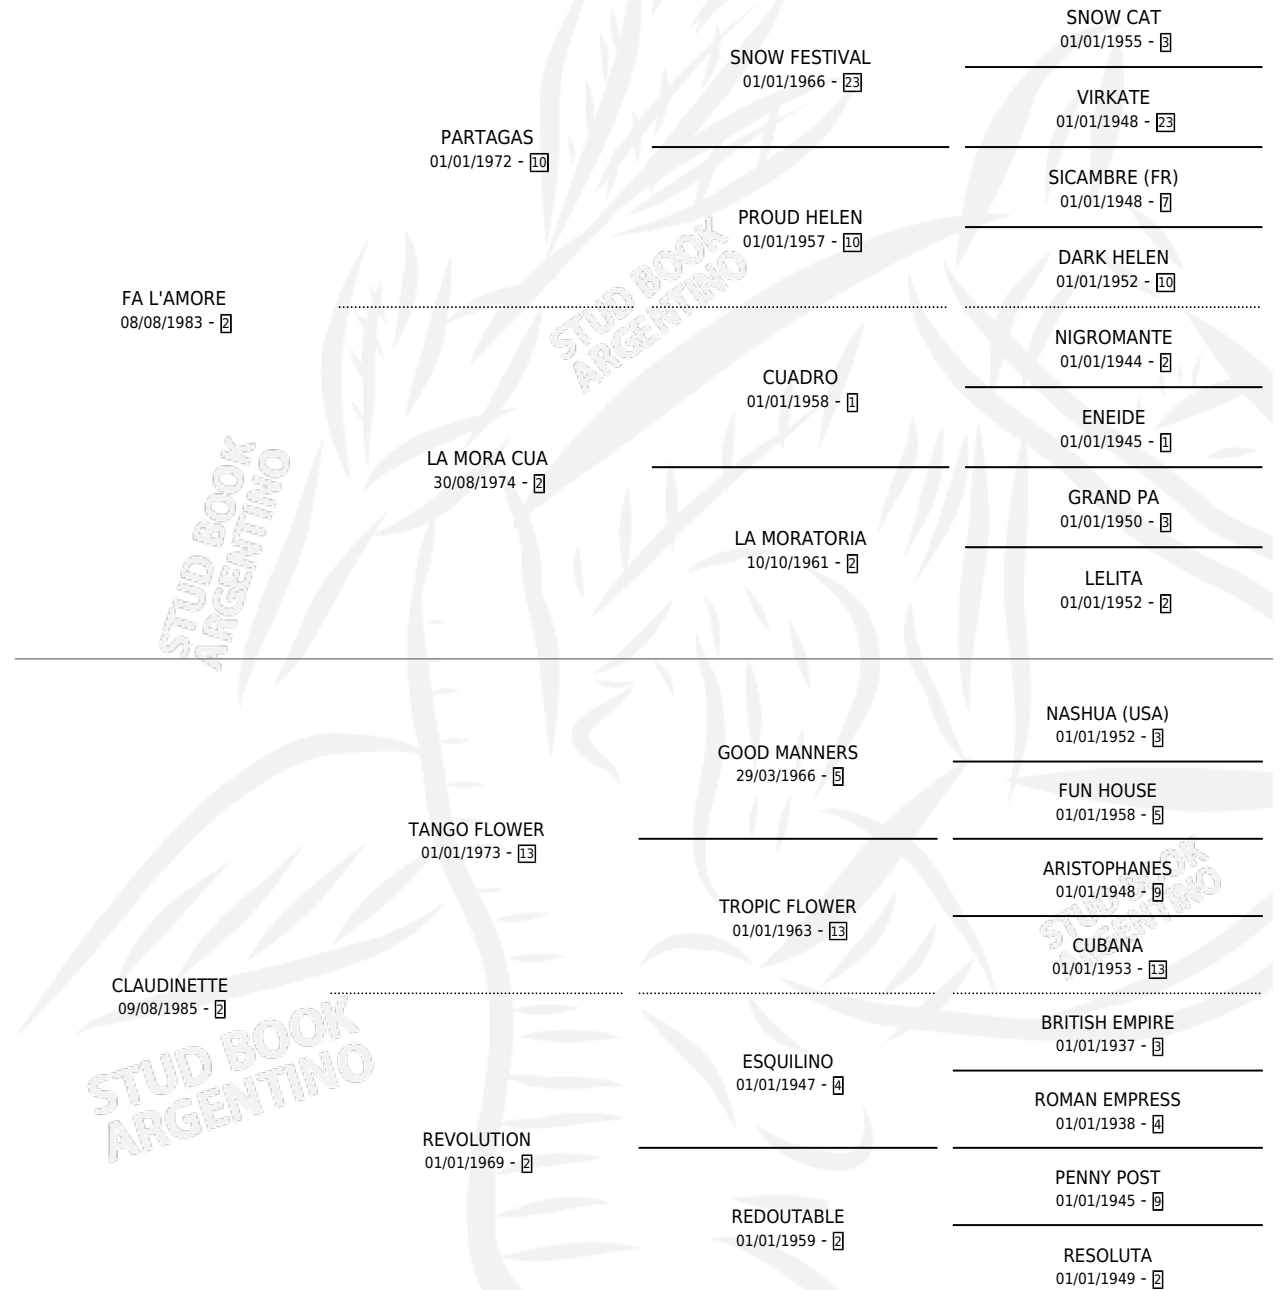

CUBANA FAL

por FA L'AMORE y CLAUDINETTE por TANGO FLOWER

Argentina · Hembra · Alazan Tostado · SP · 07/11/1999
Familia 2-a · Volumen 37

ESTADO

TIPIFICACIÓN SANGUÍNEA	✓
TIPIFICACIÓN POR ADN	✓
PASAPORTE	X
IDENTIFICACIÓN POR MICROCHIP	X
REPRODUCTOR	✓

Lugar de nacimiento: La Talita

Criador: Castro Hector Raul

~

HIJOS

	MACHOS	HEMBRAS
5 NACIERON	2	3
5 CORRIERON	2	3

SIN ACTUACIONES

PEDIGREE