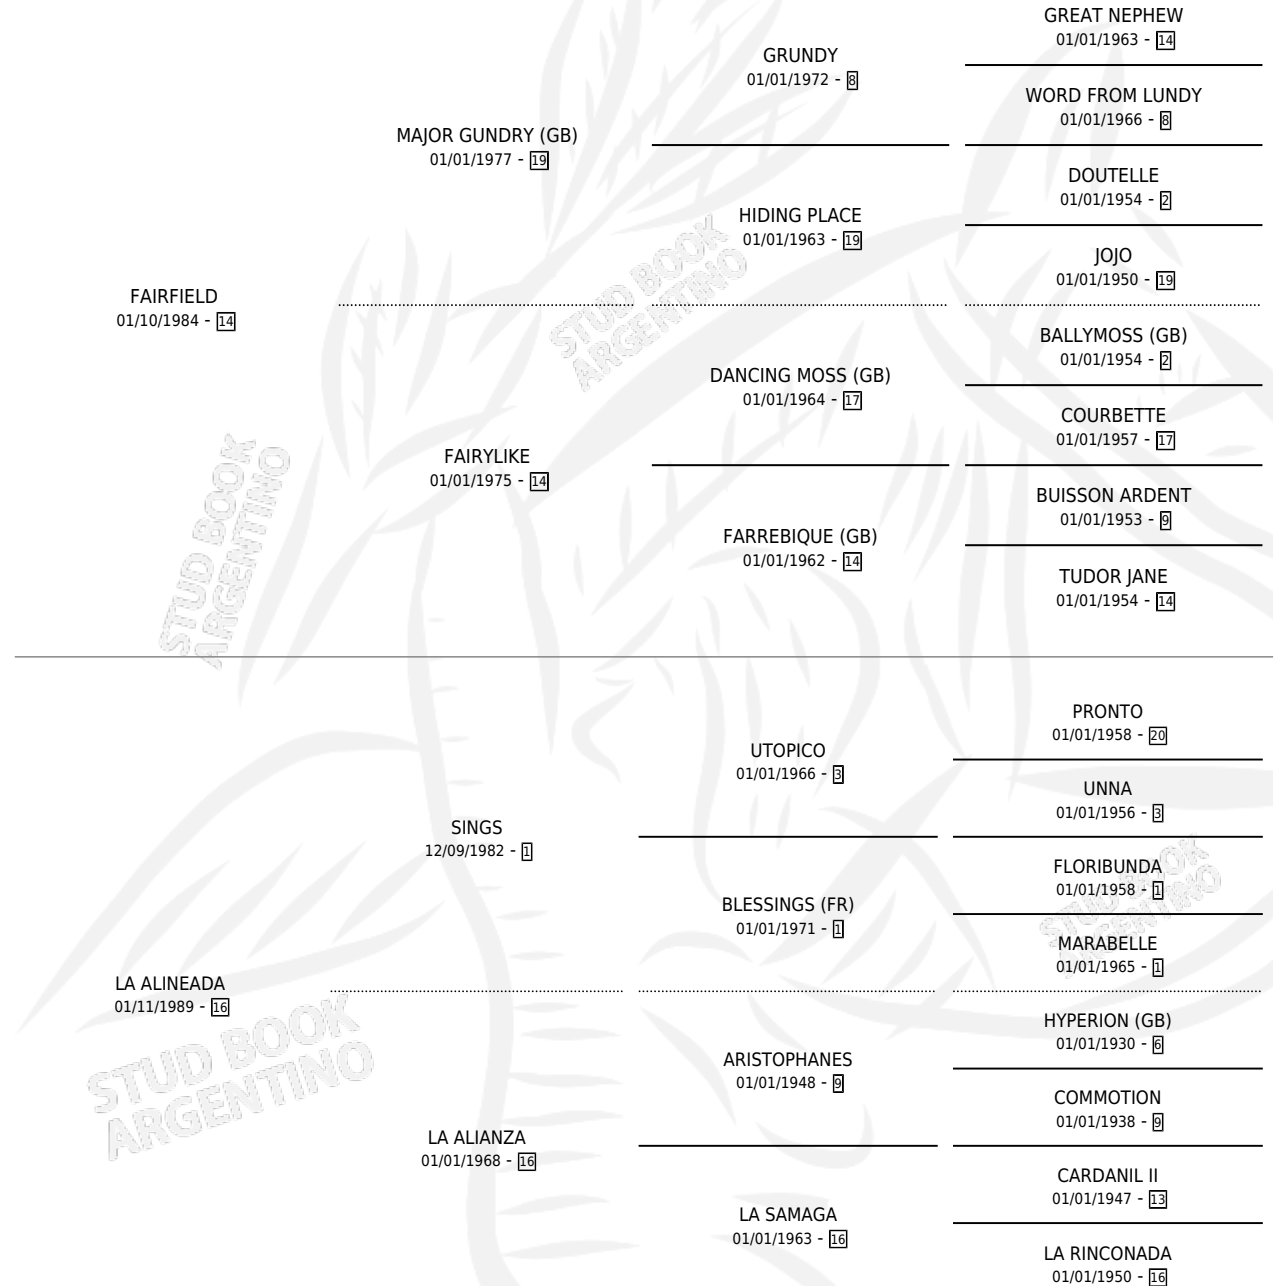

FAIR ALINEADO

por FAIRFIELD y LA ALINEADA por SINGS

Argentina · Macho · Alazan · SP · 20/11/1999
Familia 16-e · Volumen 37

ESTADO

TIPIFICACIÓN SANGUÍNEA	✓
TIPIFICACIÓN POR ADN	X
PASAPORTE	X
IDENTIFICACIÓN POR MICROCHIP	X
REPRODUCTOR	X

Lugar de nacimiento: San Silio

Criador: Sin dato

PEDIGREE

CAMPAÑA

Solo carreras oficiales de Argentina

POR EDAD

EDAD	CC	1°	2°	3°	4°	5°	NP	CLC	CLG	CLCG1	CLGG1	IMPORTE	GANANCIA / CC
3 AÑOS	1	0	0	0	0	0	1	0	0	0	0	\$0	\$0
4 AÑOS	2	1	0	0	0	0	1	0	0	0	0	\$4,000	\$2,000
TOTALES	3	1	0	0	0	0	2	0	0	0	0	\$4,000	\$1,333
%		33.3%	0.0%	0.0%	0.0%	0.0%	66.7%	0.0%	0.0%	0.0%	0.0%		