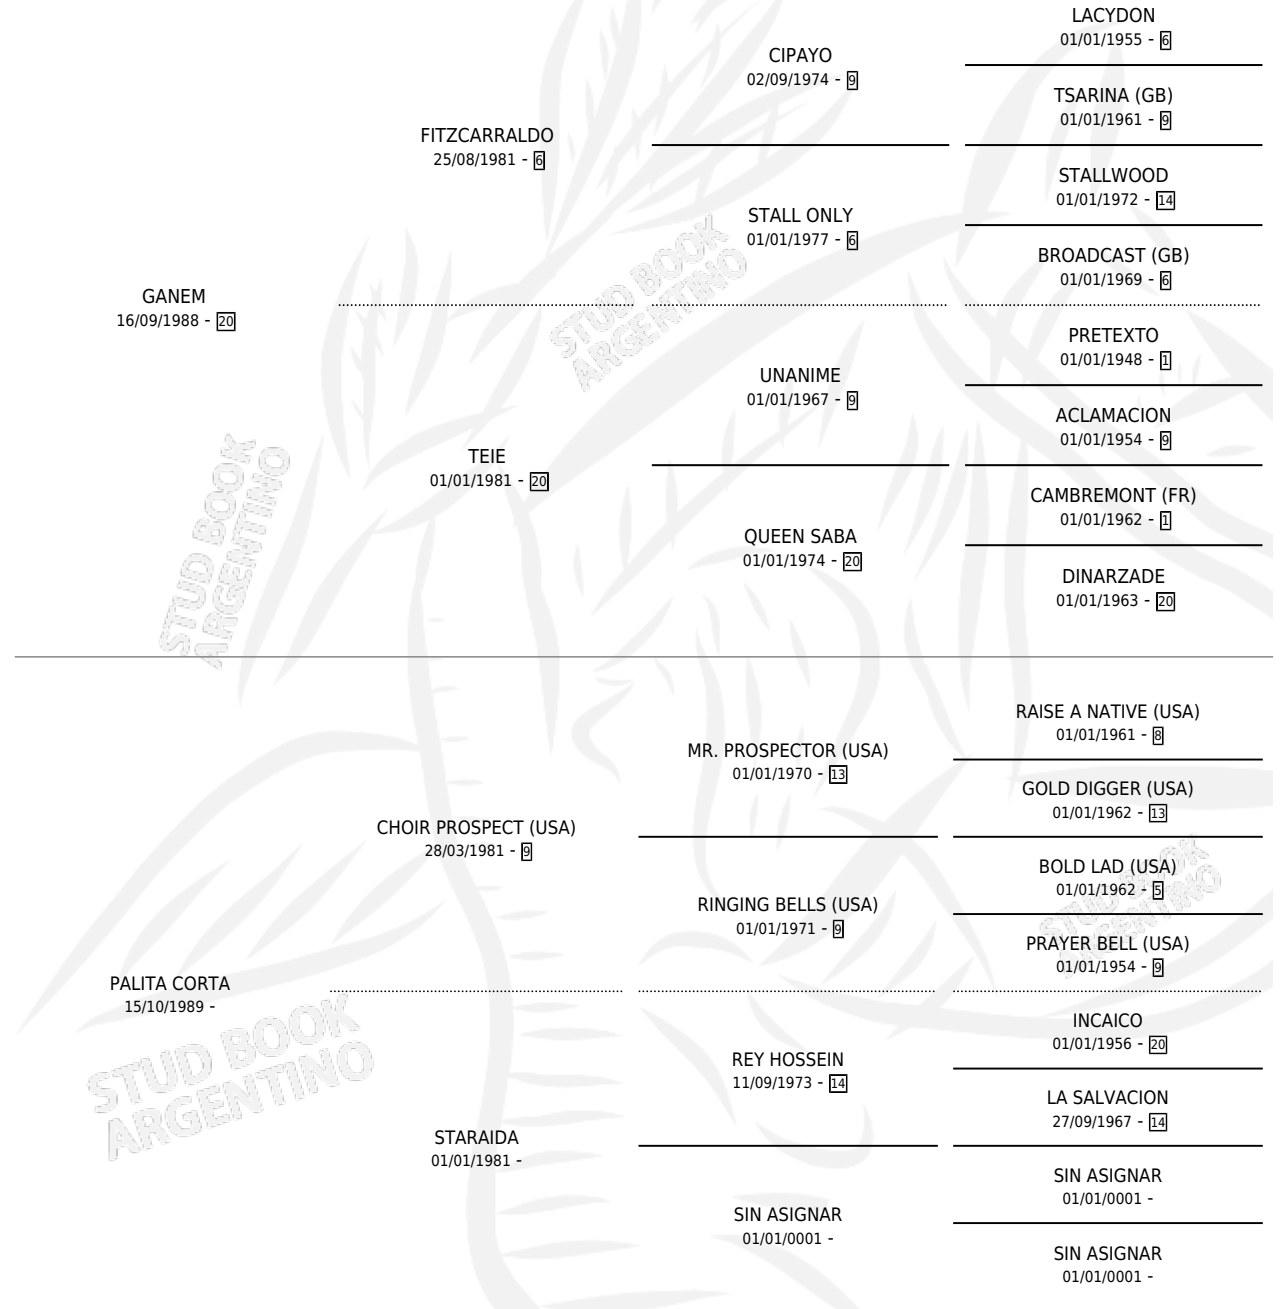

Lugar de nacimiento: Campo particular

Criador: Sin dato

~

HIJOS

	MACHOS	HEMBRAS
10 NACIERON	3	7
8 CORRIERON	3	5
4 GANARON	3	1
0 GANADORES CL	0 GANADORES GR	0 GANADORES G1

PEDIGREE

CAMPAÑA

Solo carreras oficiales de Argentina