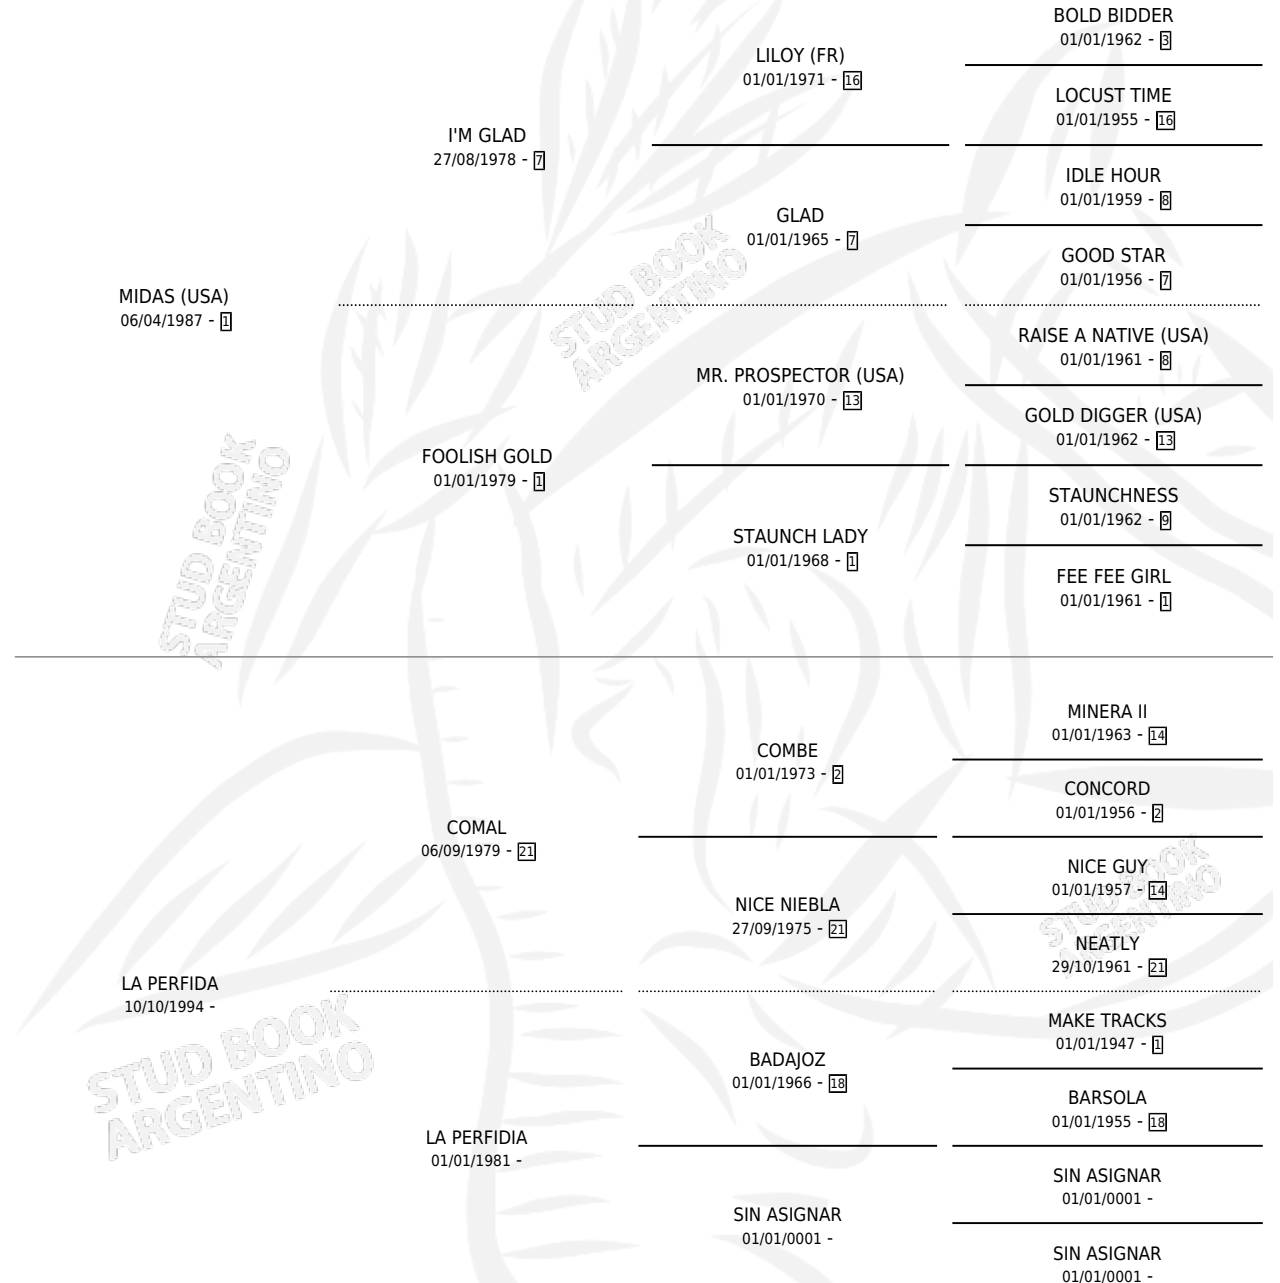

LUNA PLENA

por MIDAS (USA) y LA PERFIDA por COMAL

Argentina · Hembra · Alazan · SP · 24/11/1999
Familia · Volumen 37

ESTADO

TIPIFICACIÓN SANGUÍNEA	X
TIPIFICACIÓN POR ADN	X
PASAPORTE	X
IDENTIFICACIÓN POR MICROCHIP	X
REPRODUCTOR	X

Lugar de nacimiento: Casablanca

Criador: Sin dato

PEDIGREE