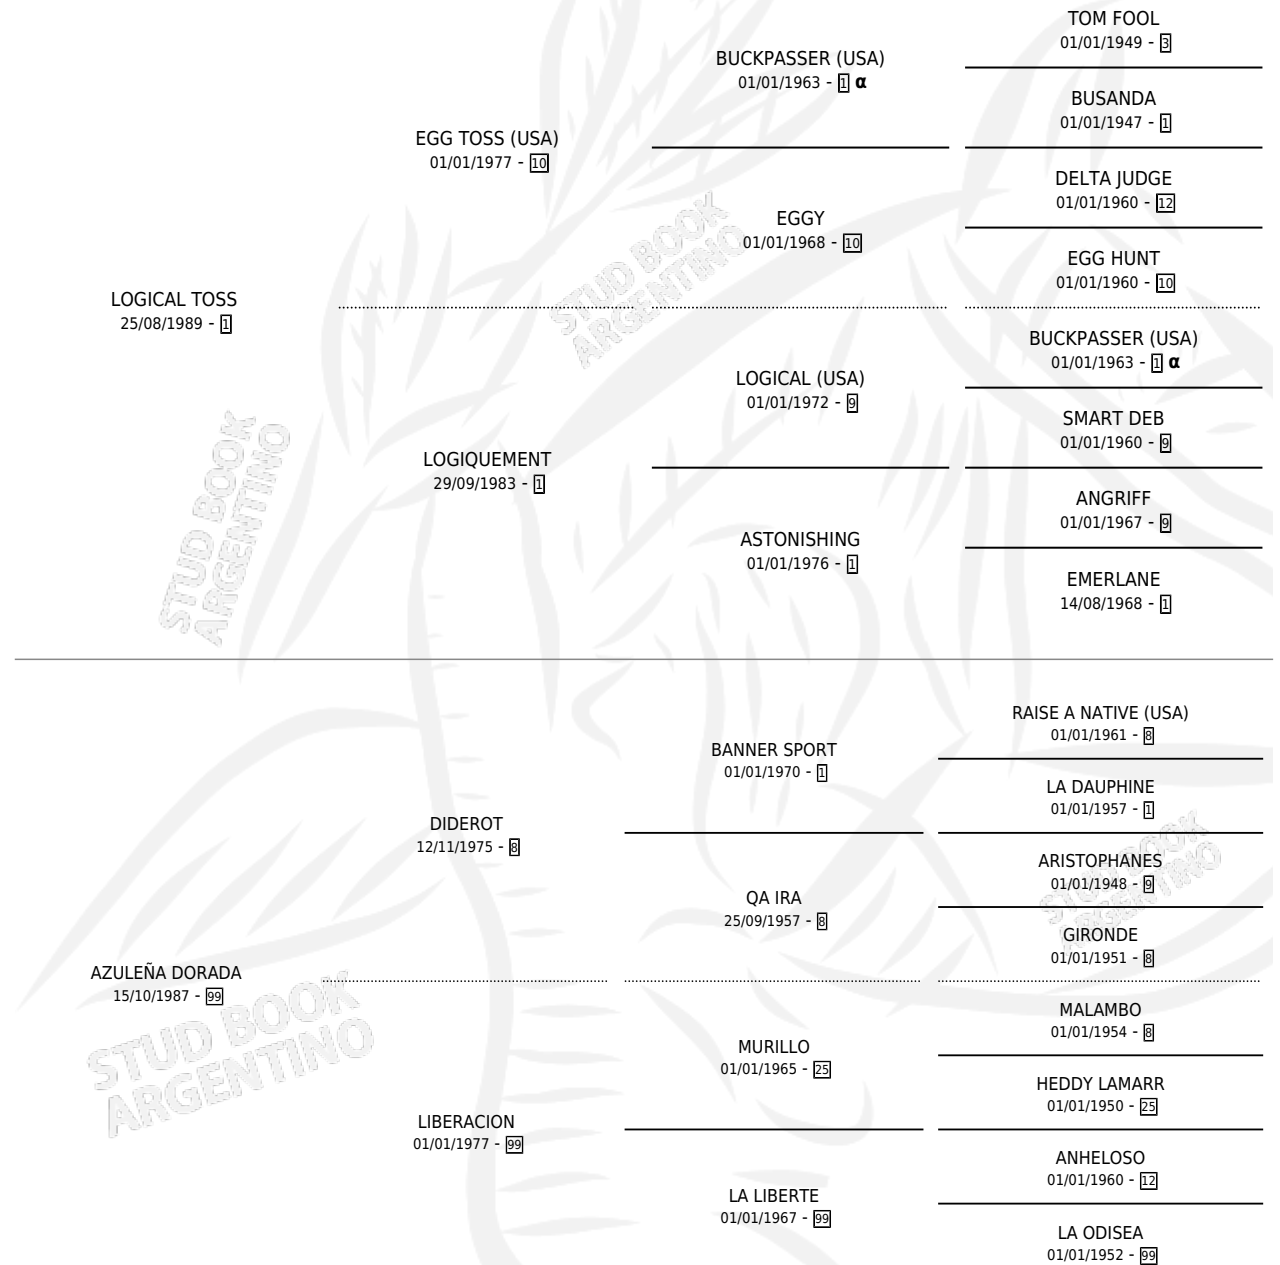

ESPERADA TOSS

por LOGICAL TOSS y AZULEÑA DORADA por DIDEROT

Argentina · Hembra · Zaino · SP · 15/11/1999
Familia 99 · Volumen 37

ESTADO

TIPIFICACIÓN SANGUÍNEA	X
TIPIFICACIÓN POR ADN	X
PASAPORTE	X
IDENTIFICACIÓN POR MICROCHIP	X
REPRODUCTOR	X

Lugar de nacimiento: Campo particular

Criador: Sin dato

PEDIGREE

INBREEDING : α

ESPERADA TOSS

Datos oficiales del Stud Book Argentino

Documento generado el 09/05/2026

studbook.org.ar