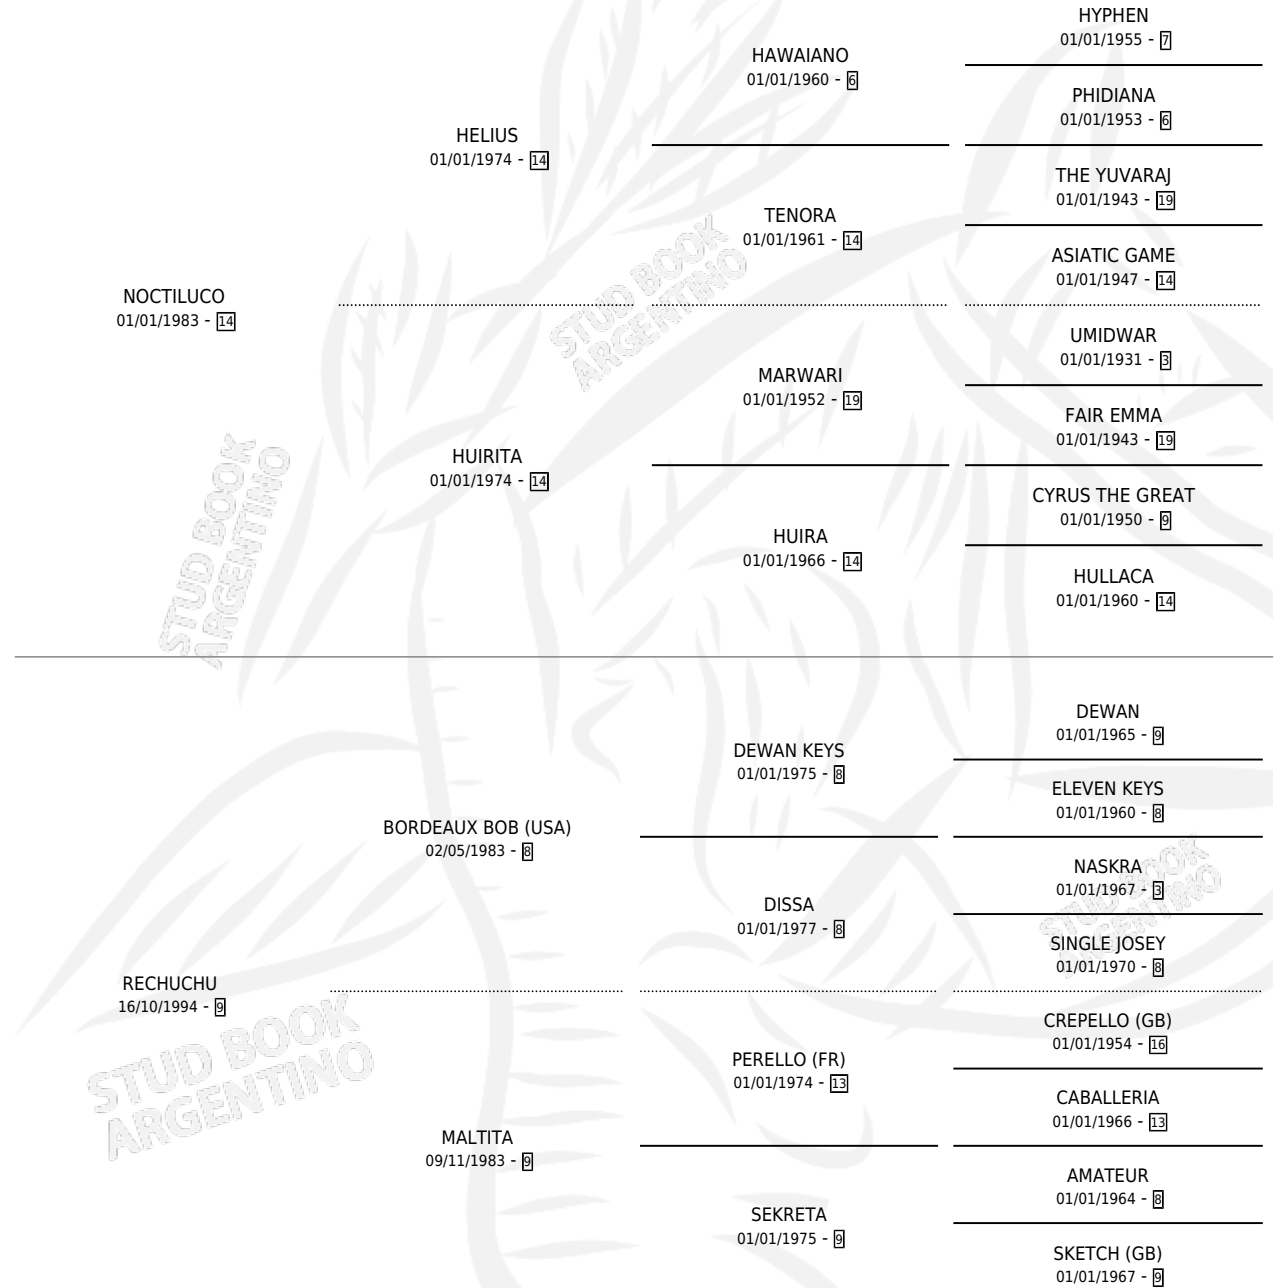

GARNACHA

por NOCTILUCO y RECHUCHU por BORDEAUX BOB (USA)

Argentina · Hembra · Alazan · SP · 30/11/1999
Familia 9-c · Volumen 37

ESTADO

TIPIFICACIÓN SANGUÍNEA	✓
TIPIFICACIÓN POR ADN	X
PASAPORTE	X
IDENTIFICACIÓN POR MICROCHIP	X
REPRODUCTOR	X

Lugar de nacimiento: General Urquiza

Criador: Sin dato

PEDIGREE

GARNACHA

Datos oficiales del Stud Book Argentino

Documento generado el 06/05/2026

studbook.org.ar