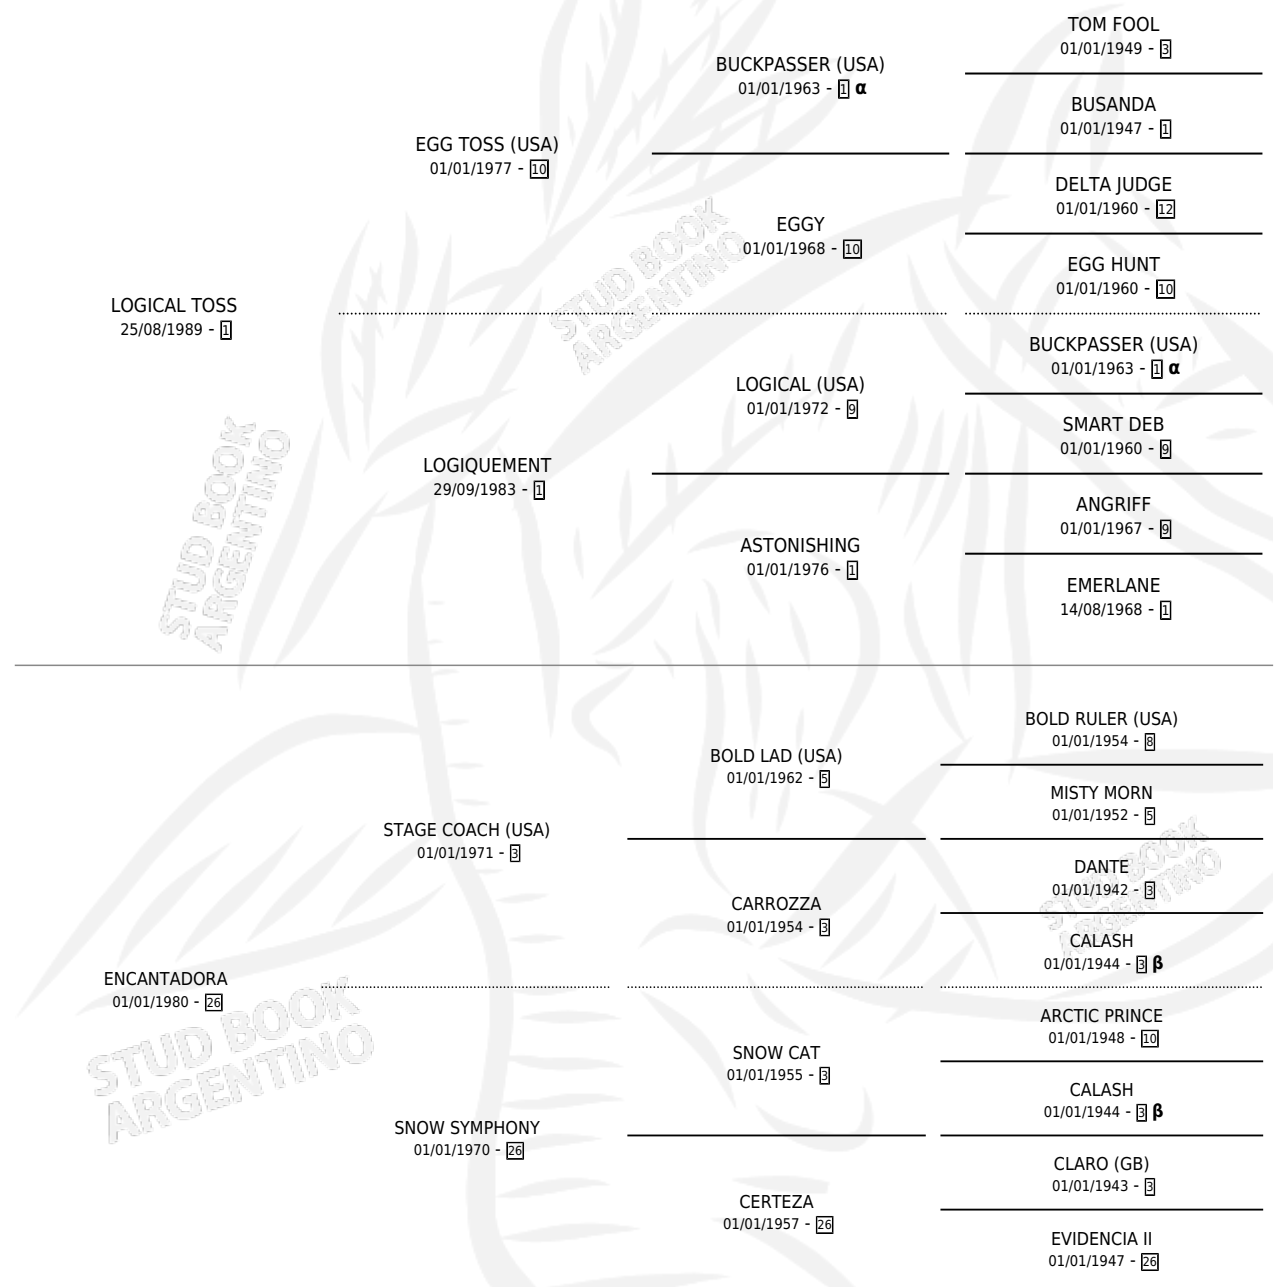

CHARMING TOSS

por LOGICAL TOSS y ENCANTADORA por STAGE COACH (USA)

Argentina · Hembra · Zaino · SP · 27/10/1999
Familia 26 · Volumen 37

ESTADO

TIPIFICACIÓN SANGUÍNEA	✓
TIPIFICACIÓN POR ADN	X
PASAPORTE	X
IDENTIFICACIÓN POR MICROCHIP	X
REPRODUCTOR	X

Lugar de nacimiento: Harvey
Criador: James Lorena

PEDIGREE

INBREEDING : α, β