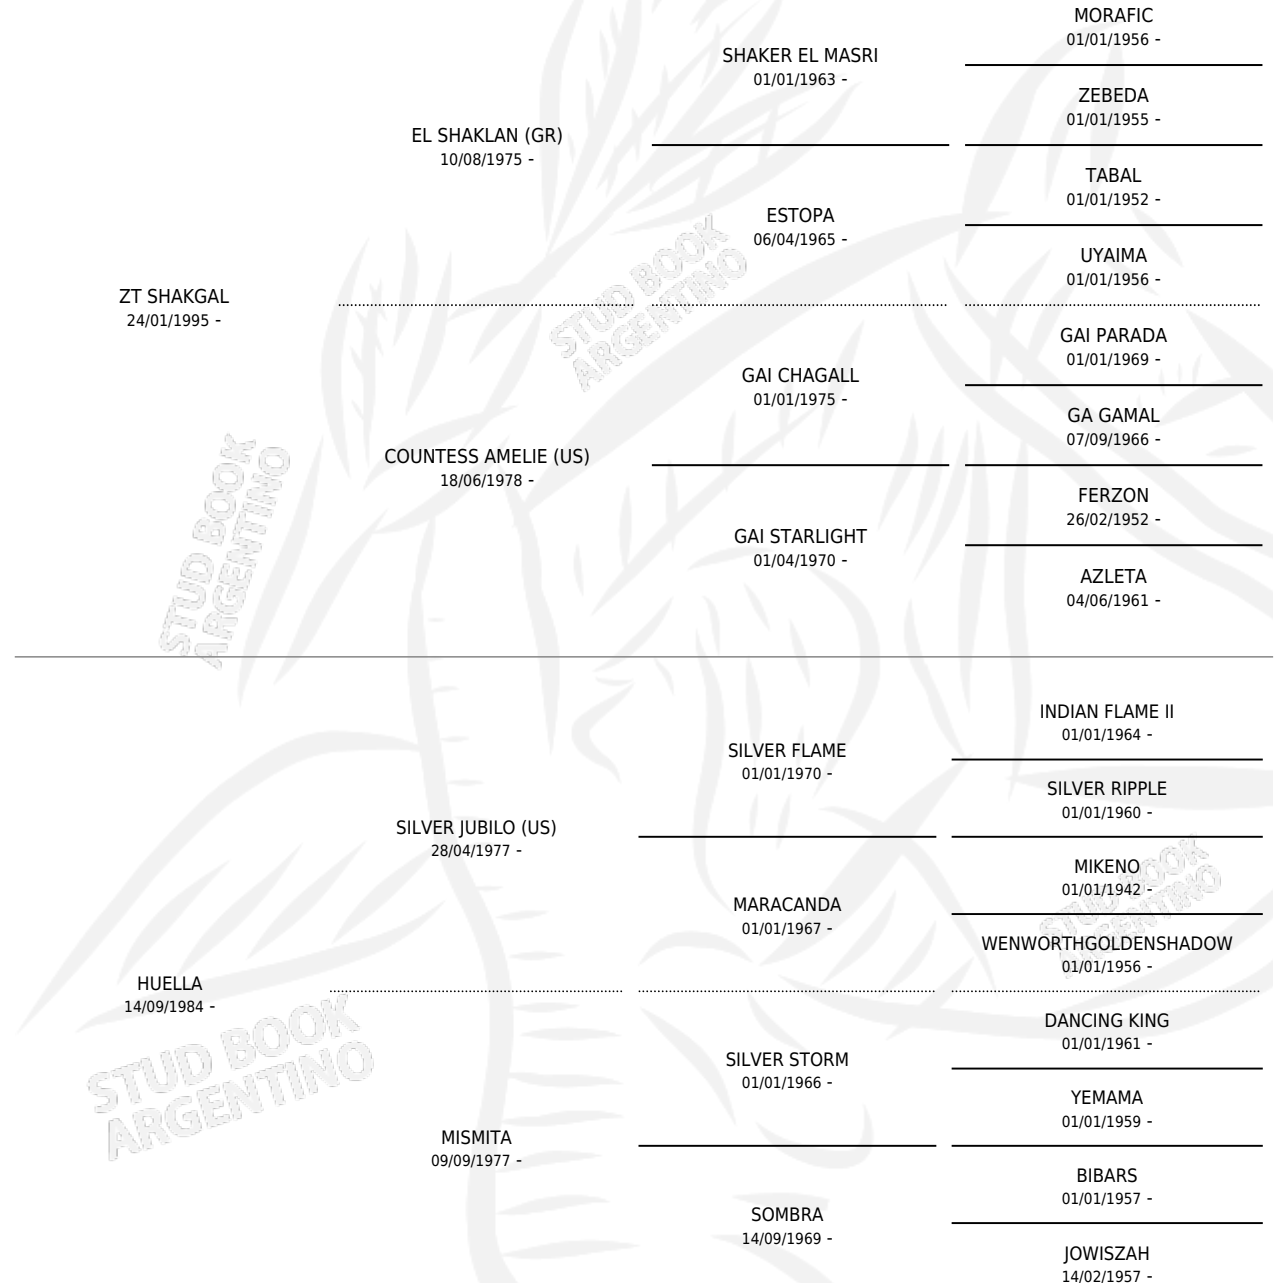

GUAZU SHAHUE

por ZT SHAKGAL y HUELLA por SILVER JUBILO (US)

Argentina · Macho · Tordillo · AP · 26/11/1999
Familia · Volumen 37

ESTADO

TIPIFICACIÓN SANGUÍNEA	X
TIPIFICACIÓN POR ADN	X
PASAPORTE	X
IDENTIFICACIÓN POR MICROCHIP	X
REPRODUCTOR	X

Lugar de nacimiento: La Encandilada

Criador: La Encandilada

PEDIGREE

GUAZU SHAHUE

Datos oficiales del Stud Book Argentino

Documento generado el 15/05/2026

studbook.org.ar