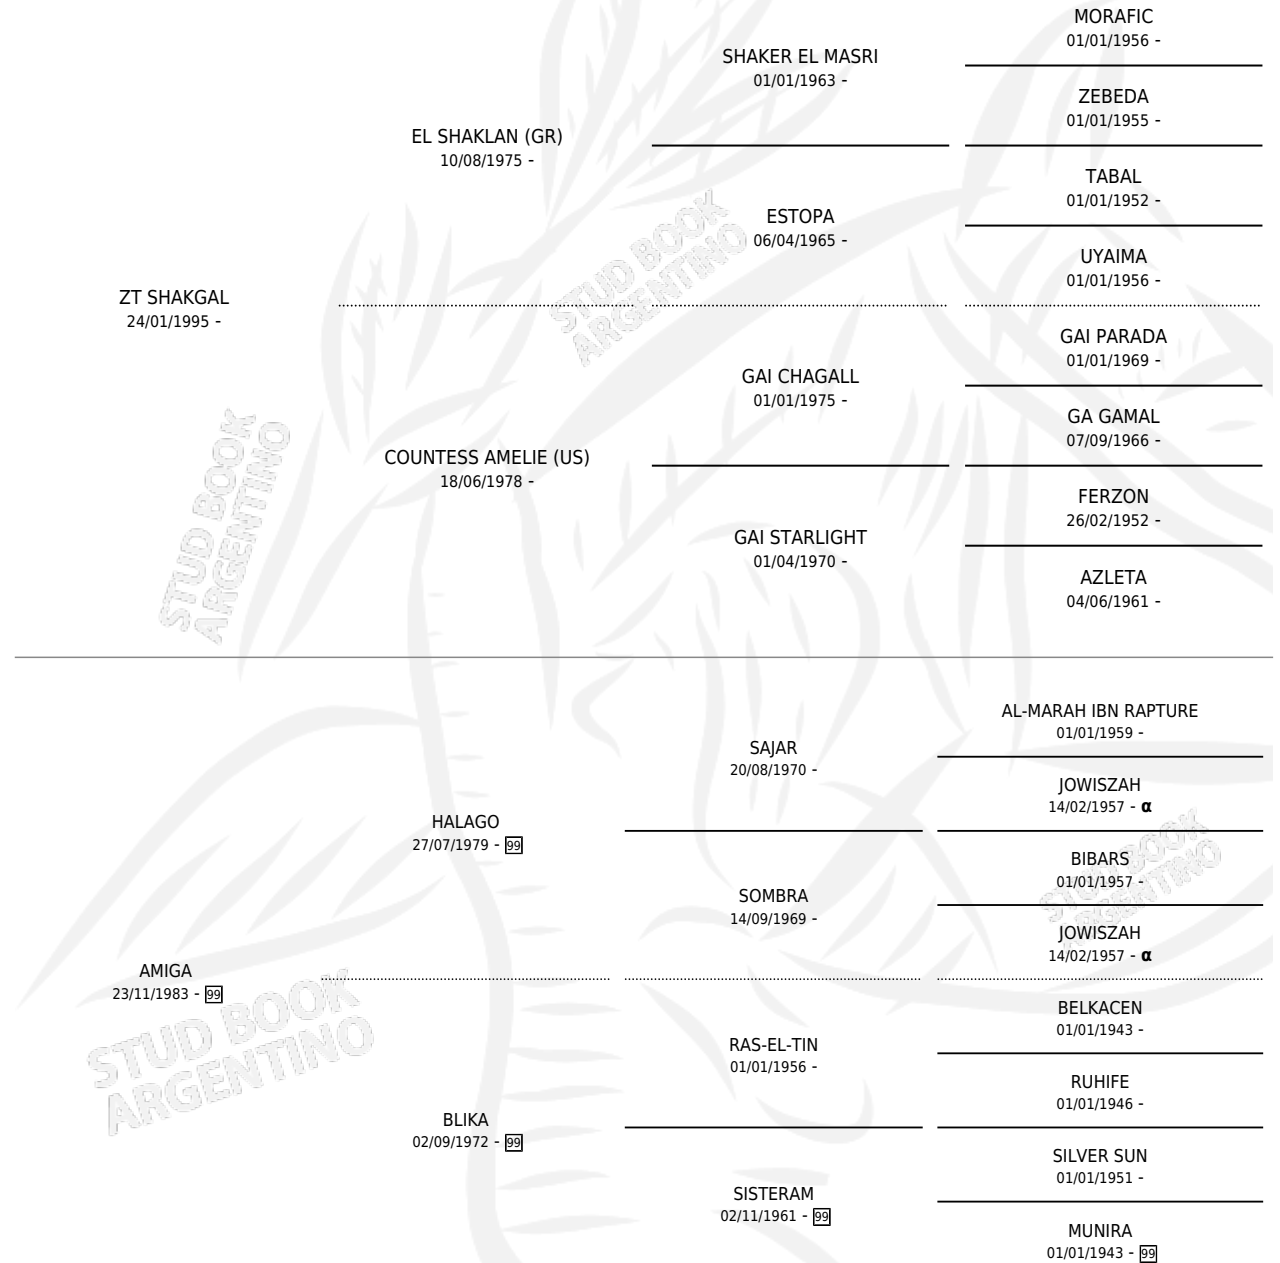

GUAZU SHAMIGO

por ZT SHAKGAL y AMIGA por HALAGO

Argentina · Macho · Tordillo · AP · 19/11/1999
Familia 99 · Volumen 37

ESTADO

TIPIFICACIÓN SANGUÍNEA	X
TIPIFICACIÓN POR ADN	X
PASAPORTE	X
IDENTIFICACIÓN POR MICROCHIP	X
REPRODUCTOR	X

Lugar de nacimiento: La Encandilada

Criador: La Encandilada

PEDIGREE

INBREEDING : α

GUAZU SHAMIGO

Datos oficiales del Stud Book Argentino

Documento generado el 12/05/2026

studbook.org.ar