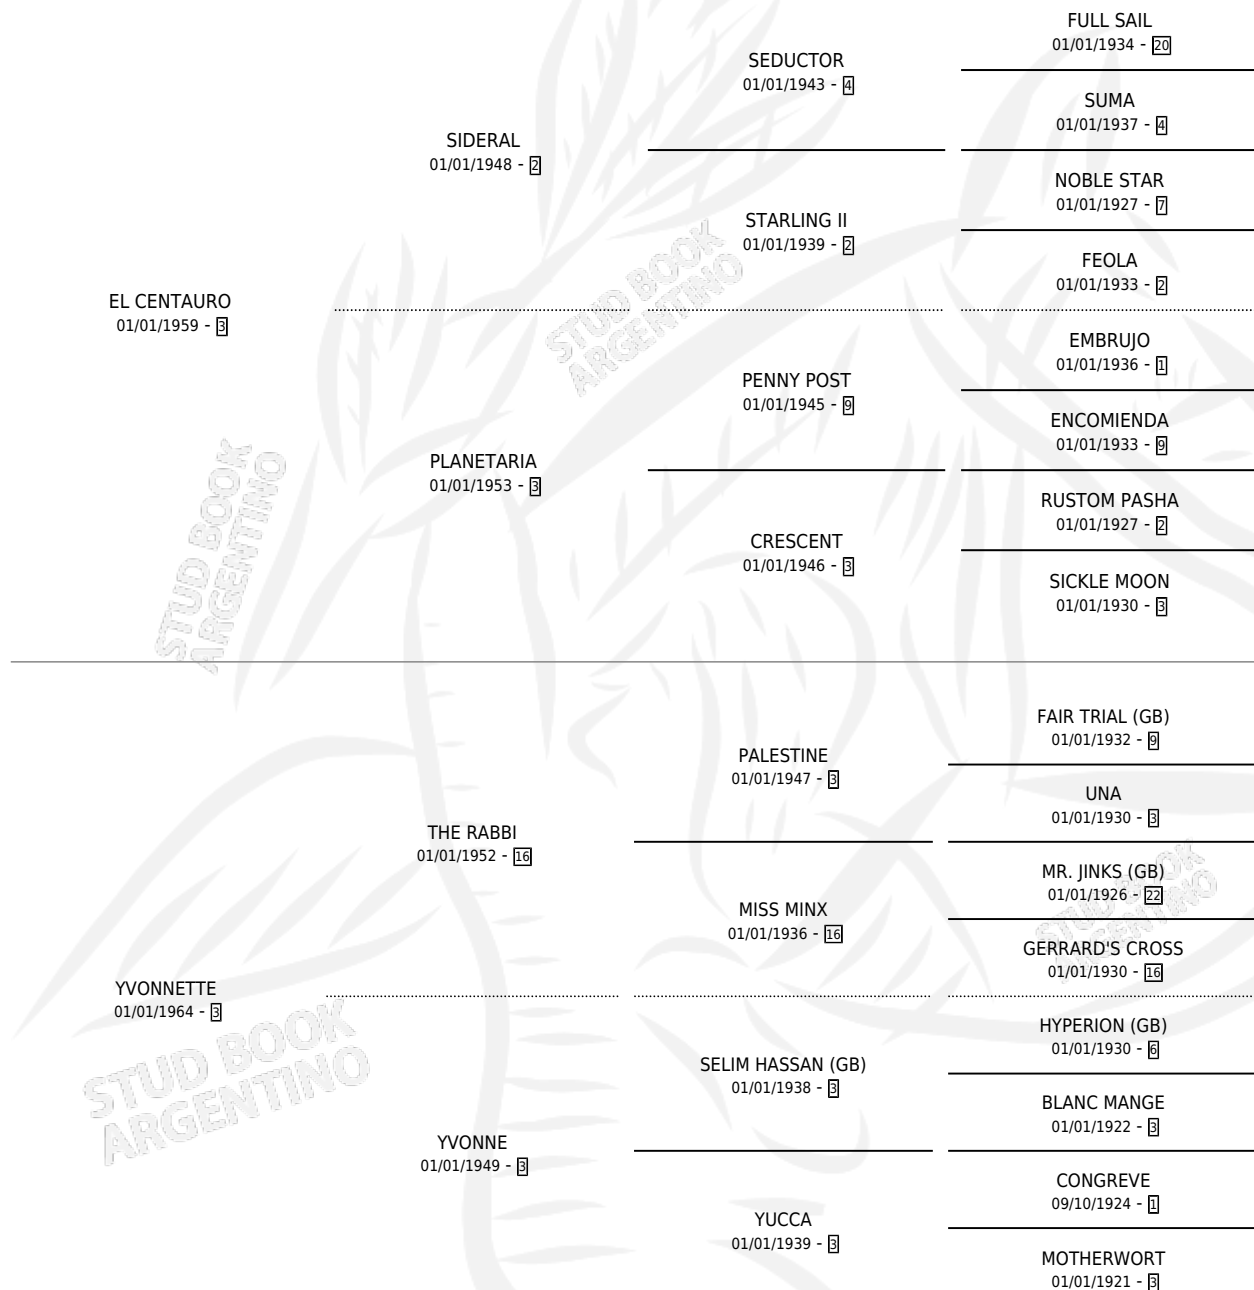

YAQUELO

por **EL CENTAURO** y **YVONNETTE** por **THE RABBI**

Argentina · Macho · Zaino · SP · 01/01/1973
Familia 3 · Volumen 28

ESTADO

TIPIFICACIÓN SANGUÍNEA	X
TIPIFICACIÓN POR ADN	X
PASAPORTE	X
IDENTIFICACIÓN POR MICROCHIP	X
REPRODUCTOR	X

Lugar de nacimiento: Campo particular

Criador: Sin dato

~

HIJOS

	MACHOS	HEMBRAS
8 NACIERON	5	3
1 CORRIERON	0	1

SIN ACTUACIONES

PEDIGREE