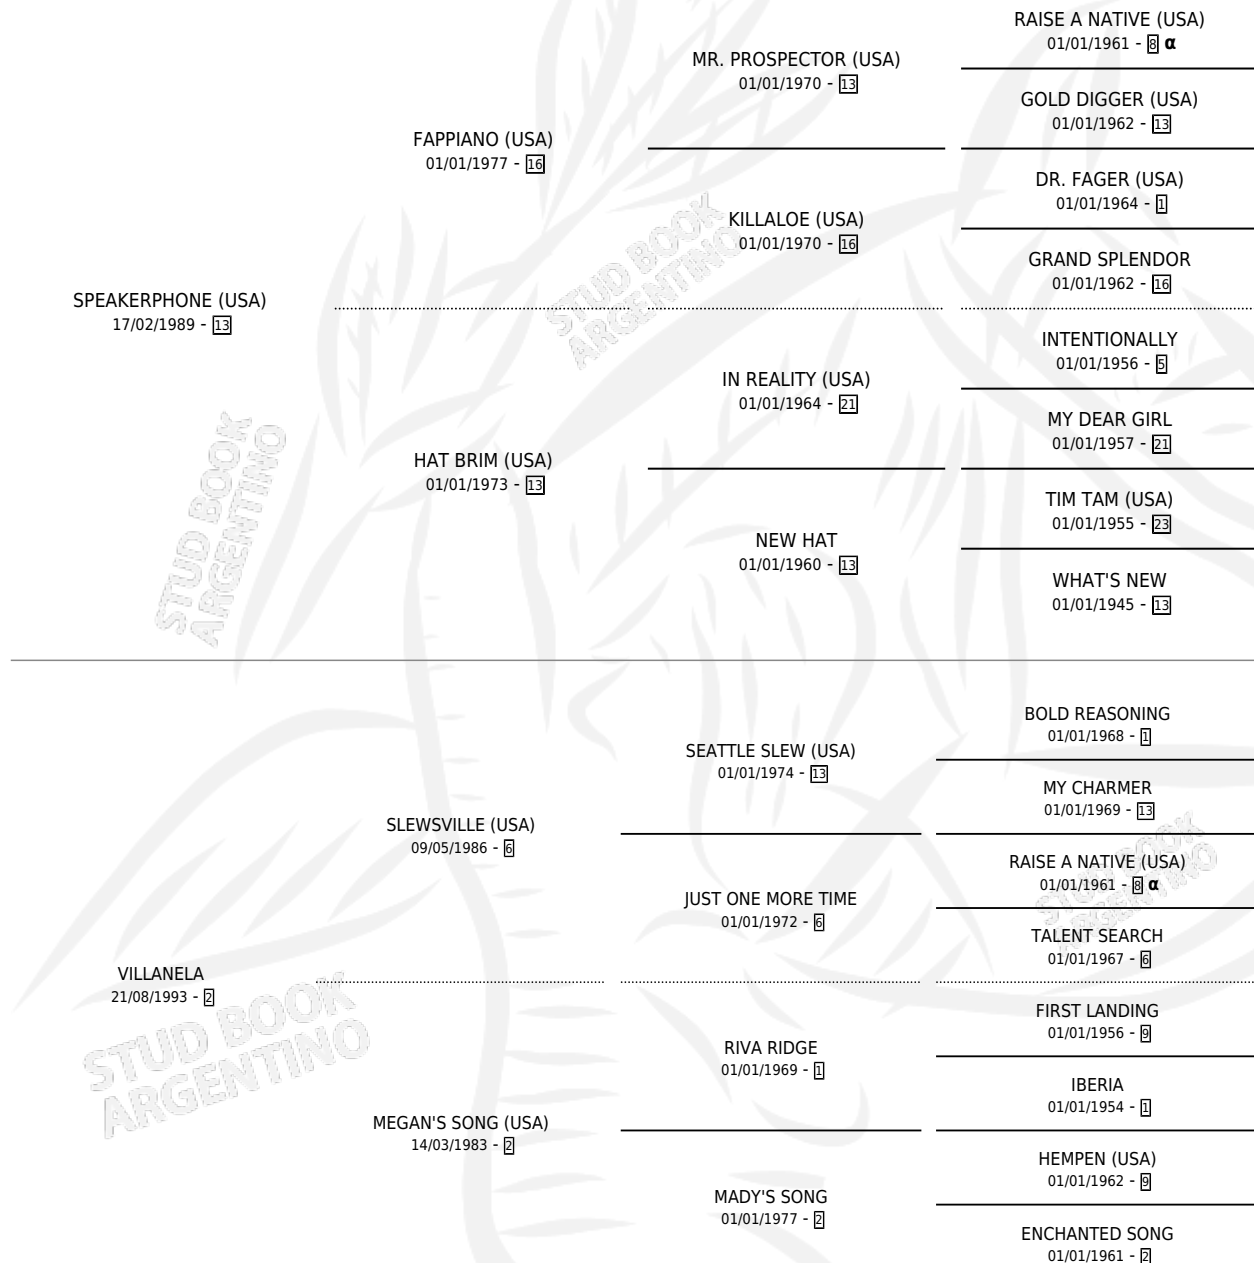

LINDO LAUTARO

por **SPEAKERPHONE (USA)** y **VILLANELA** por **SLEWSVILLE (USA)**

Argentina · Macho · Zaino · SP · 28/11/1999
Familia 2-n · Volumen 37

ESTADO

TIPIFICACIÓN SANGUÍNEA	✓
TIPIFICACIÓN POR ADN	✓
PASAPORTE	X
IDENTIFICACIÓN POR MICROCHIP	✓
REPRODUCTOR	✓

Lugar de nacimiento: Lindor
Criador: Lindor

~

HIJOS

	MACHOS	HEMBRAS
9 NACIERON	6	3
SIN ACTUACIONES		

PEDIGREE

INBREEDING : α