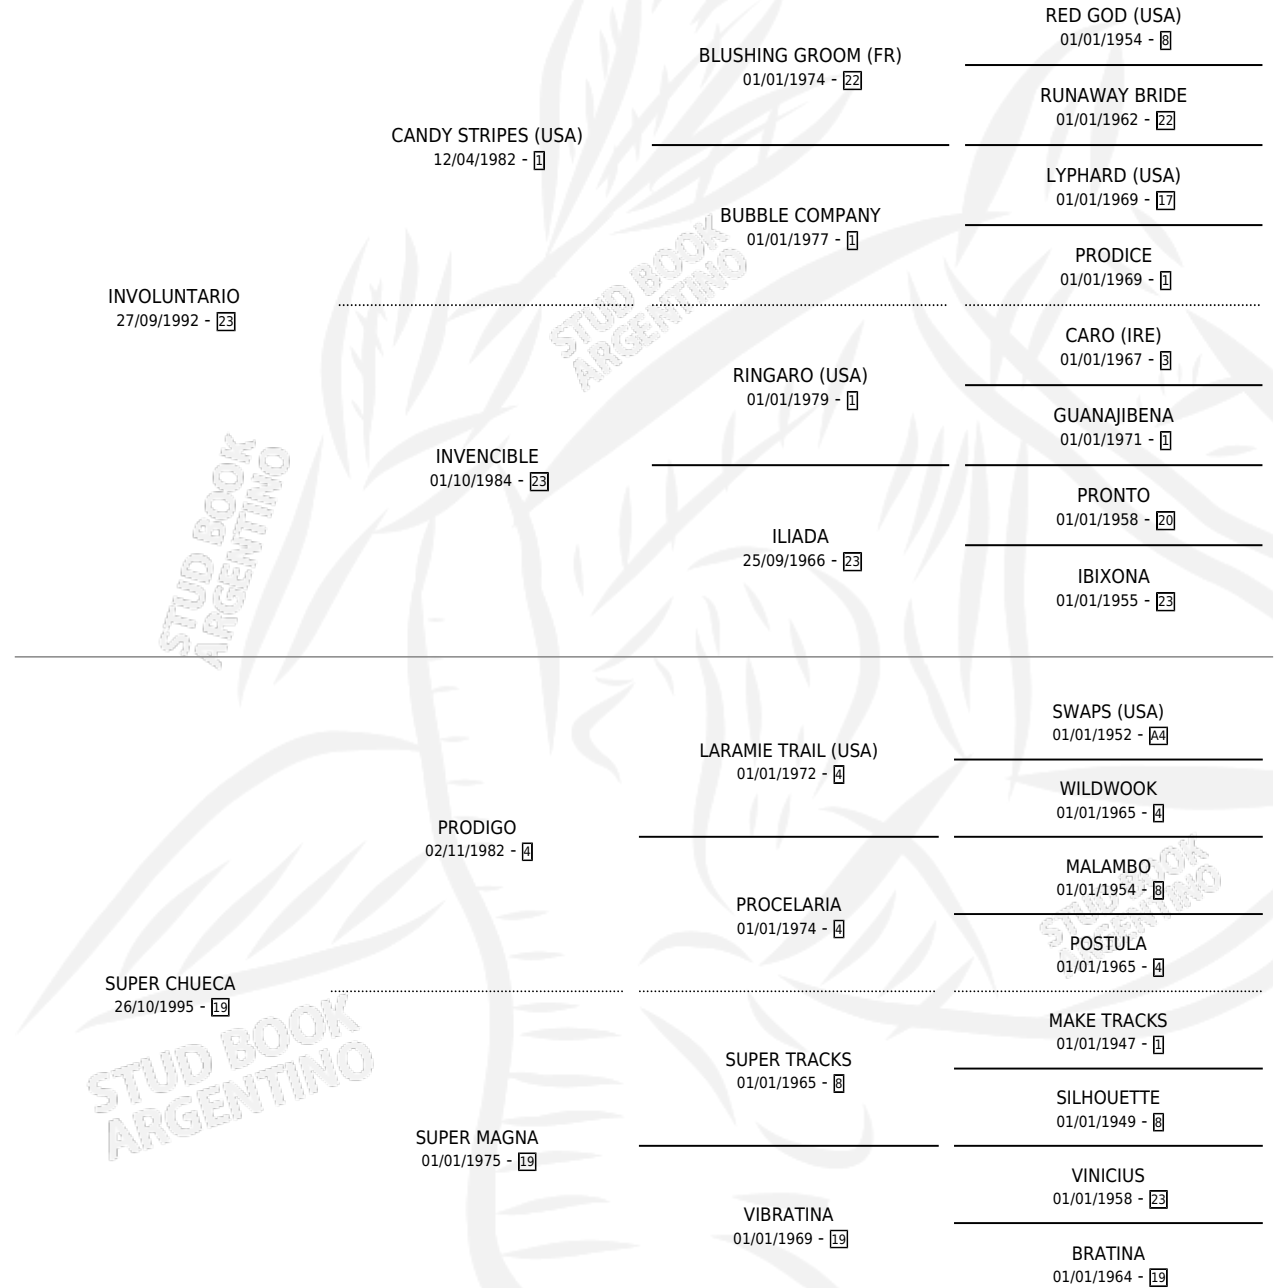

SUPER ORIGINAL

por INVOLUNTARIO y SUPER CHUECA por PRODIGO

Argentina · Macho · Zaino · SP · 08/12/1999
Familia 19 · Volumen 37

ESTADO

TIPIFICACIÓN SANGUÍNEA	✓
TIPIFICACIÓN POR ADN	X
PASAPORTE	X
IDENTIFICACIÓN POR MICROCHIP	X
REPRODUCTOR	X

Lugar de nacimiento: Dorilon

Criador: Sin dato

PEDIGREE

SUPER ORIGINAL

Datos oficiales del Stud Book Argentino

Documento generado el 04/05/2026

studbook.org.ar