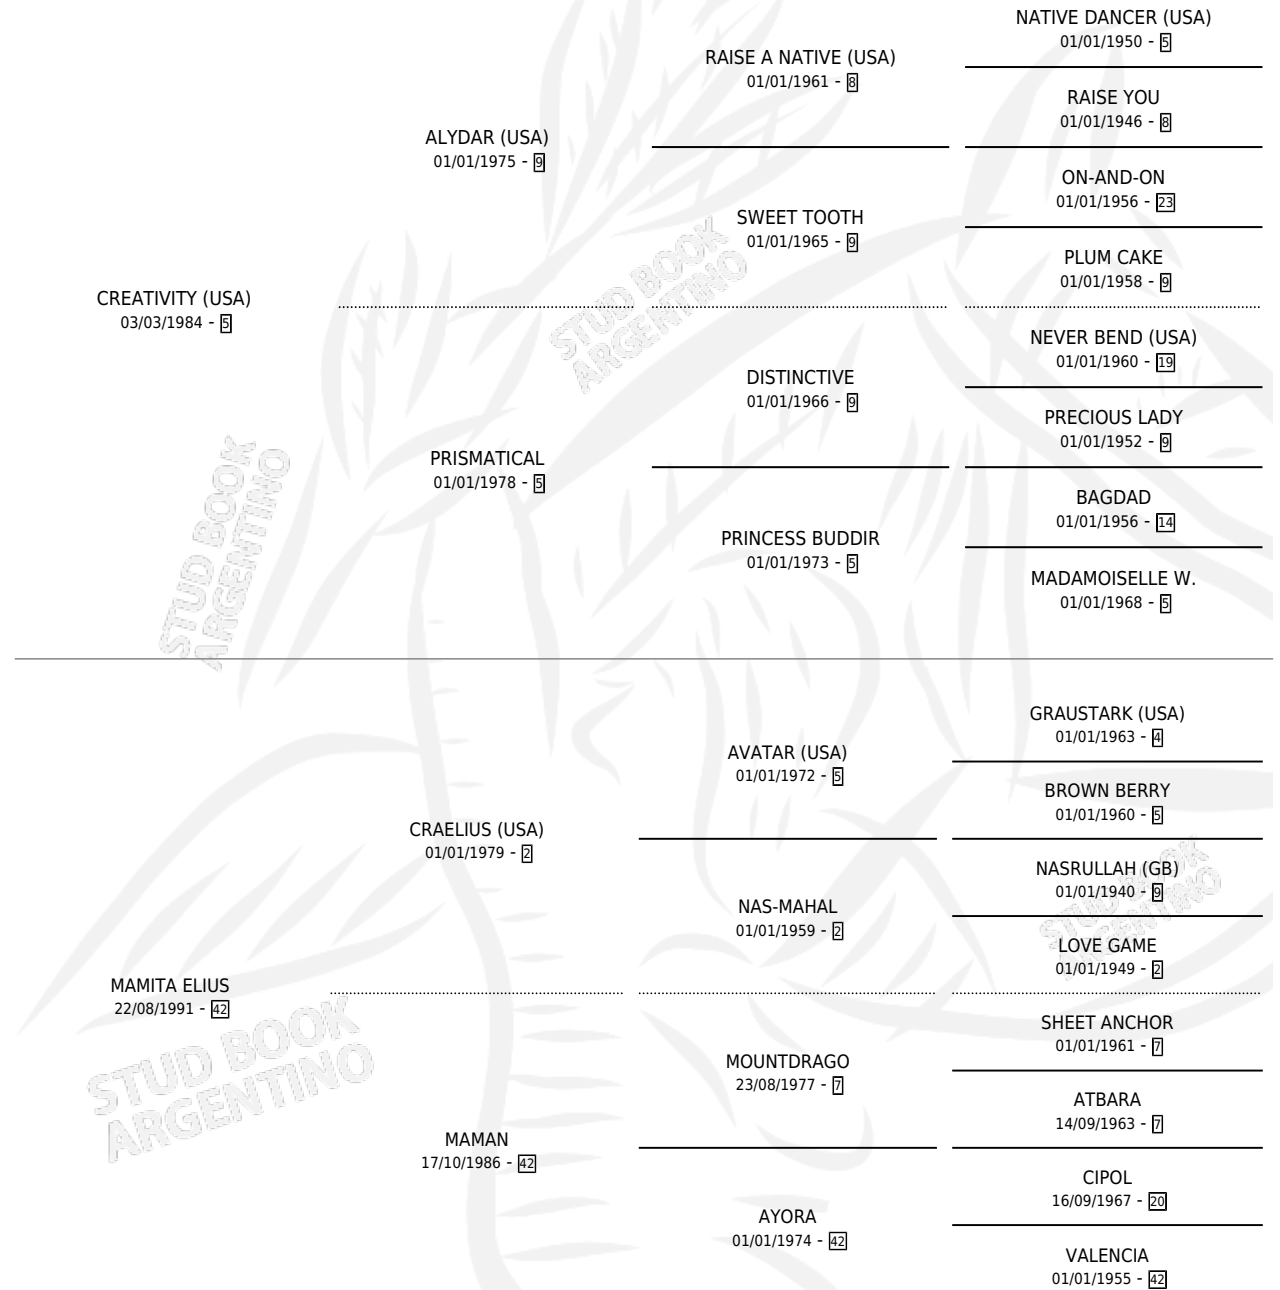

CREIBLE ELIUS

por CREATIVITY (USA) y MAMITA ELIUS por CRAELIUS (USA)

Argentina · Macho · Zaino · SP · 12/11/1999
Familia 42 · Volumen 37

ESTADO

TIPIFICACIÓN SANGUÍNEA	✓
TIPIFICACIÓN POR ADN	X
PASAPORTE	X
IDENTIFICACIÓN POR MICROCHIP	X
REPRODUCTOR	X

Lugar de nacimiento: Los Mimbres

Criador: Los Mimbres

PEDIGREE