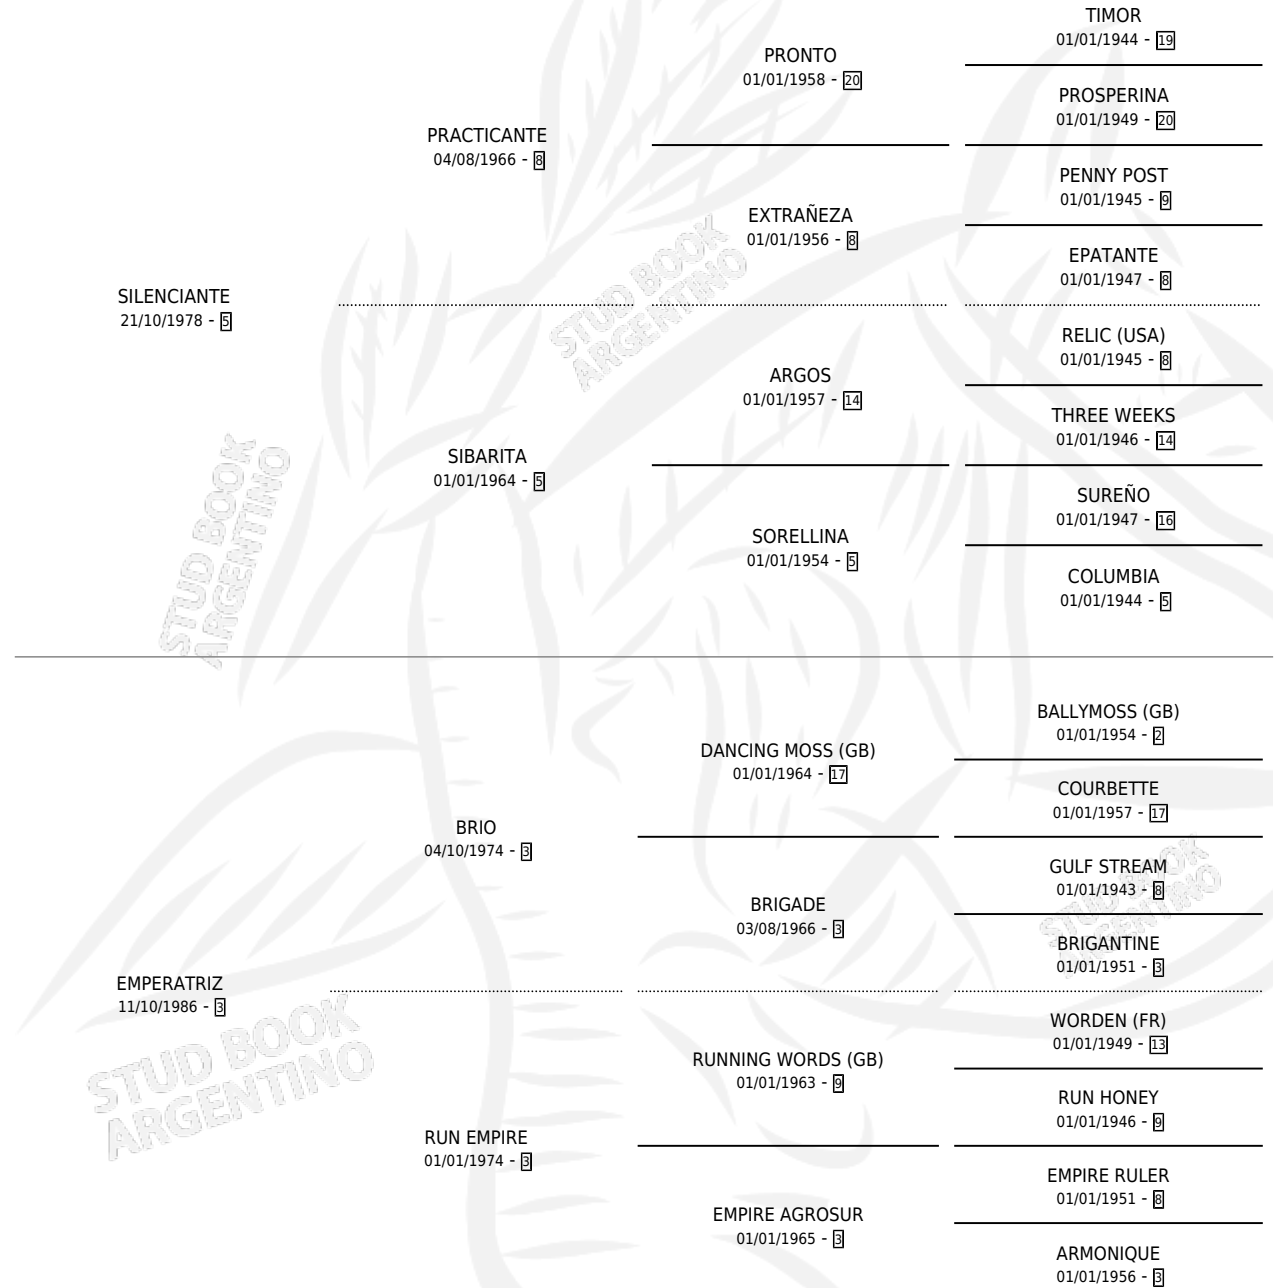

Lugar de nacimiento: Los Mimbres

Criador: Los Mimbres

~

HIJOS

	MACHOS	HEMBRAS
1 NACIERON	0	1

SIN ACTUACIONES

PEDIGREE

S