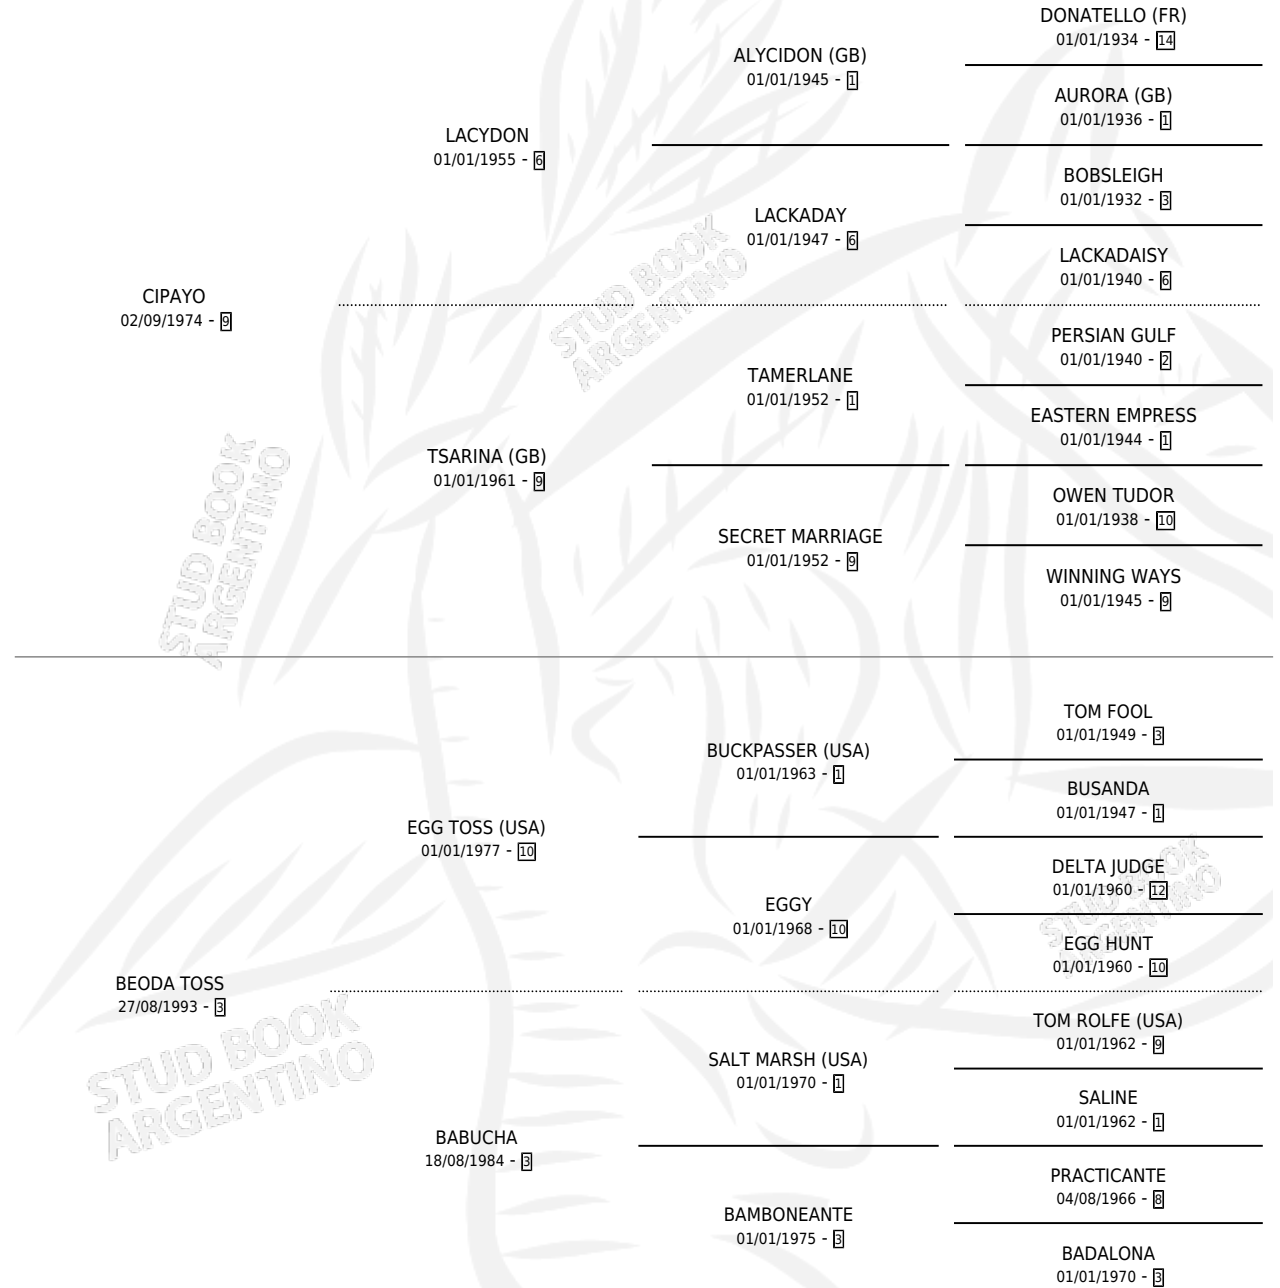

JAVIER EL GRANDE

por CIPAYO y BEODA TOSS por EGG TOSS (USA)

Argentina · Macho · Zaino Doradillo · SP · 29/09/1999
Familia 3-g · Volumen 37

ESTADO

TIPIFICACIÓN SANGUÍNEA	✓
TIPIFICACIÓN POR ADN	✓
PASAPORTE	X
IDENTIFICACIÓN POR MICROCHIP	X
REPRODUCTOR	✓

Lugar de nacimiento: El Paraiso

Criador: Sin dato

~

HIJOS

	MACHOS	HEMBRAS
4 NACIERON	0	4
SIN ACTUACIONES		

PEDIGREE

CAMPAÑA

Solo carreras oficiales de Argentina