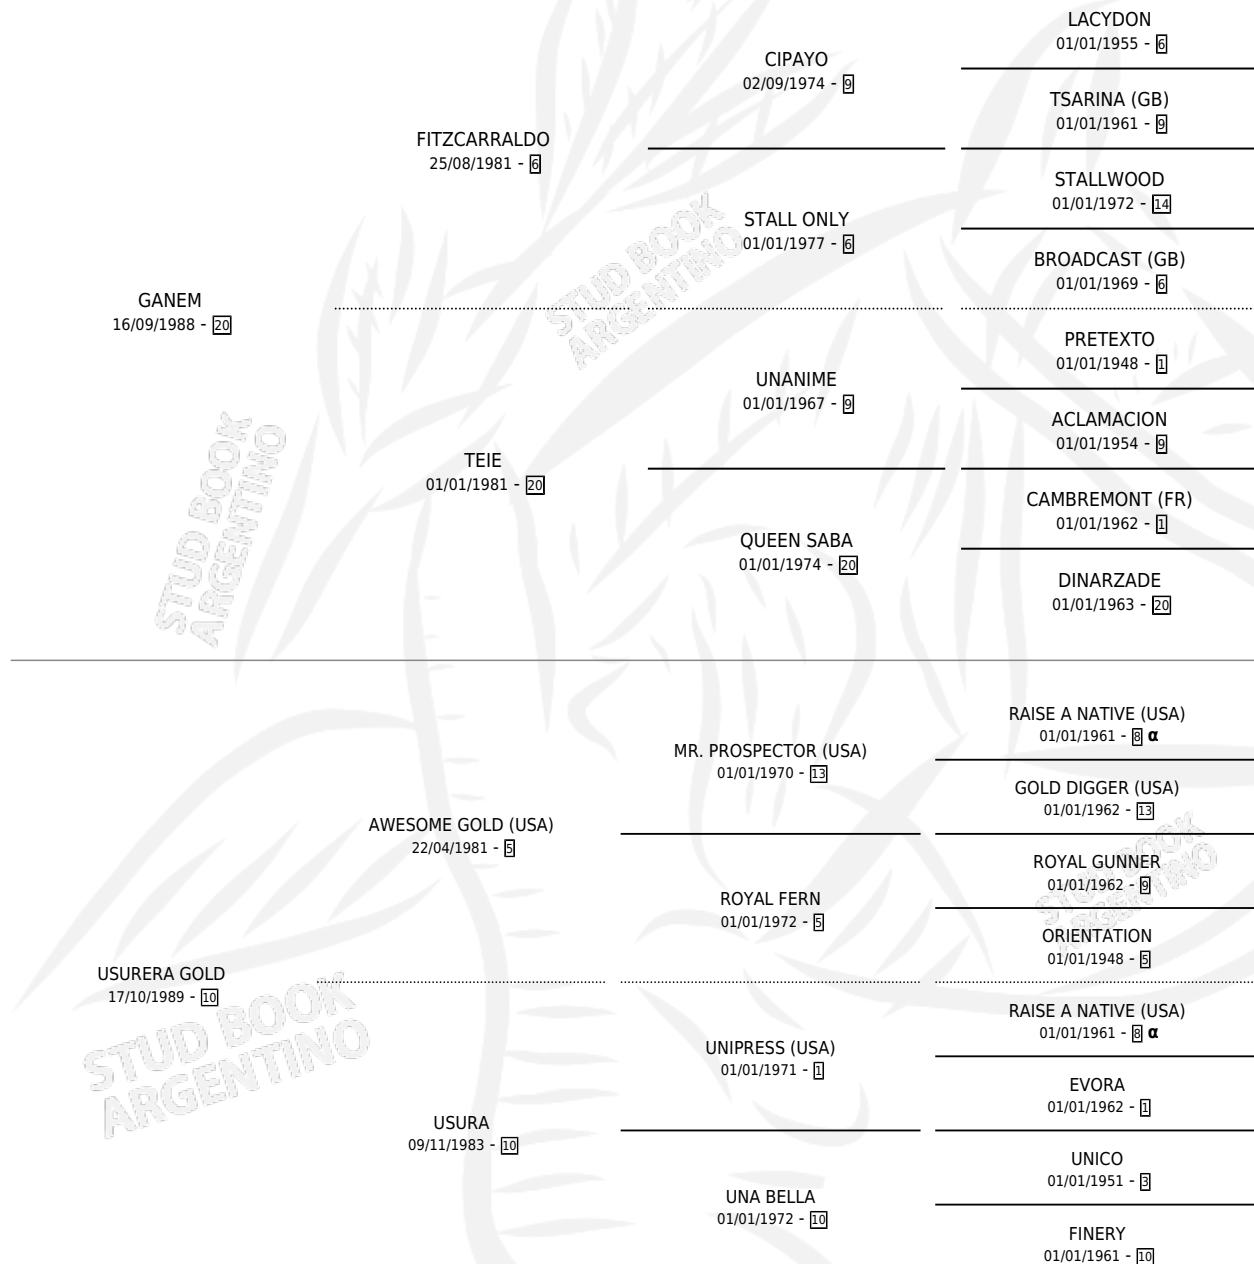

DORADO GA

por GANEM y USURERA GOLD por AWESOME GOLD (USA)

Argentina · Macho · Alazan · SP · 15/11/1999
Familia 10-b · Volumen 37

ESTADO

TIPIFICACIÓN SANGUÍNEA	X
TIPIFICACIÓN POR ADN	X
PASAPORTE	X
IDENTIFICACIÓN POR MICROCHIP	X
REPRODUCTOR	X

Lugar de nacimiento: Tattersall

Criador: Tattersall

PEDIGREE

INBREEDING : α

DORADO GA

Datos oficiales del Stud Book Argentino

Documento generado el 06/05/2026

studbook.org.ar