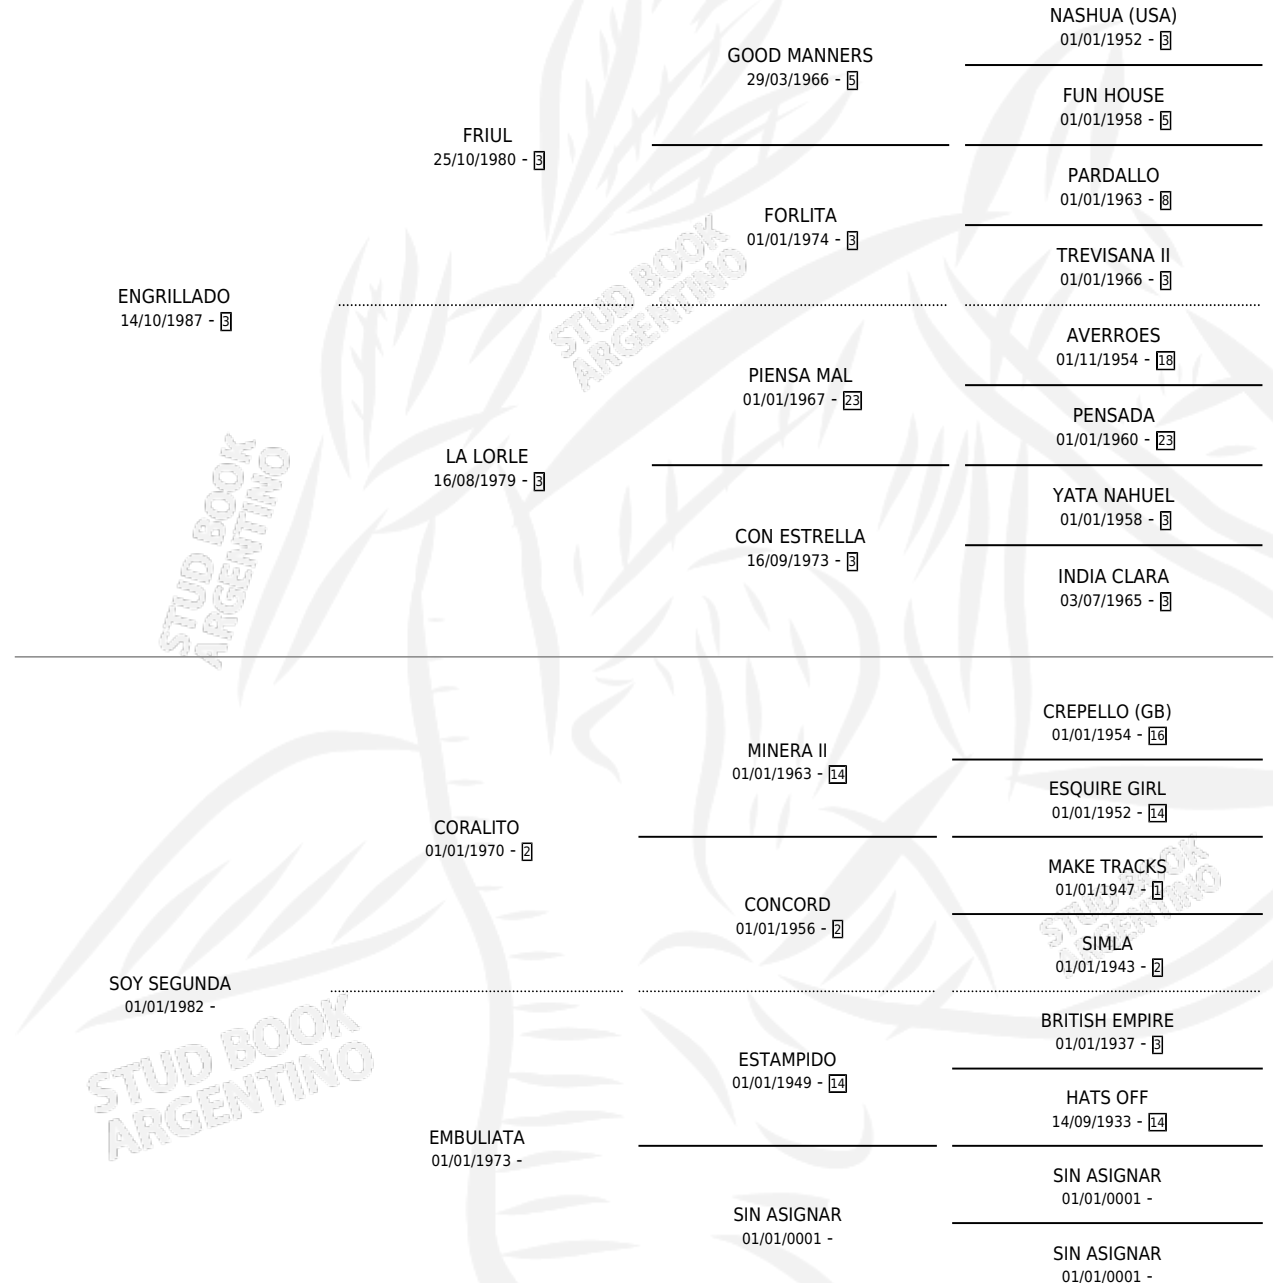

SOY DEL GRILLO

por ENGRILLADO y SOY SEGUNDA por CORALITO

Argentina · Macho · Alazan Tostado · SP · 11/11/1999
Familia · Volumen 37

ESTADO

TIPIFICACIÓN SANGUÍNEA	✓
TIPIFICACIÓN POR ADN	X
PASAPORTE	X
IDENTIFICACIÓN POR MICROCHIP	X
REPRODUCTOR	X

Lugar de nacimiento: Usasti

Criador: Diaz Tomas Eduardo

PEDIGREE

SOY DEL GRILLO

Datos oficiales del Stud Book Argentino

Documento generado el 06/05/2026

studbook.org.ar