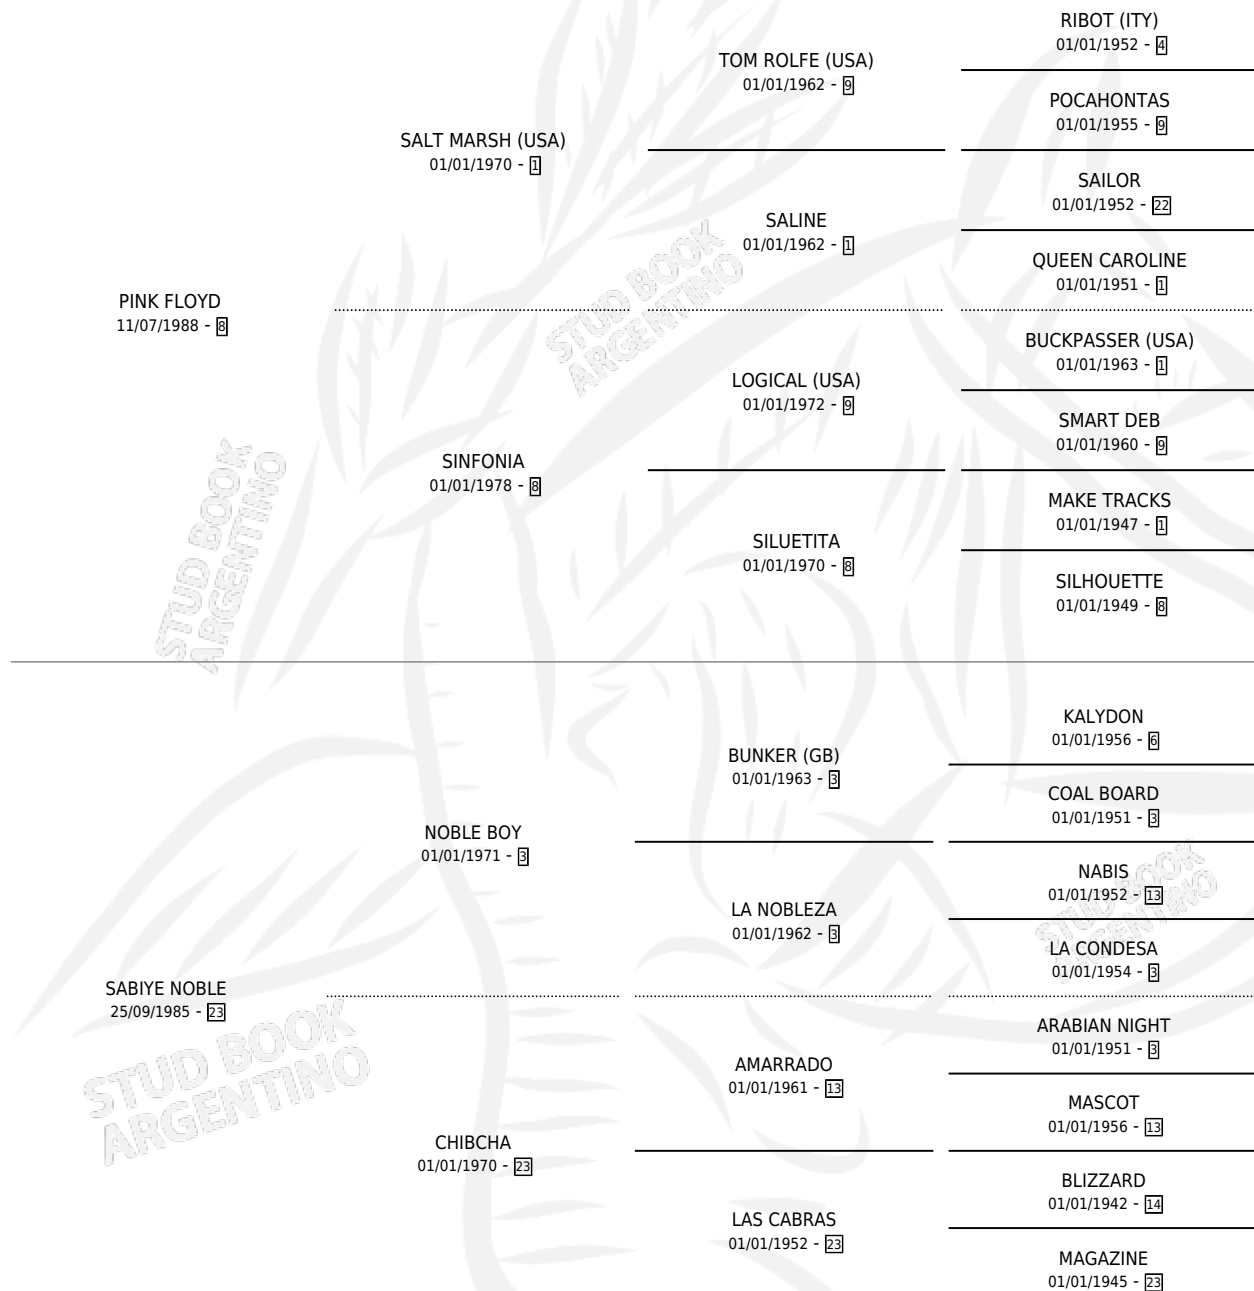

PINK NOBLE

por PINK FLOYD y SABIYE NOBLE por NOBLE BOY

Argentina · Hembra · Zaino · SP · 04/11/1999
Familia 23-a · Volumen 37

ESTADO

TIPIFICACIÓN SANGUÍNEA	X
TIPIFICACIÓN POR ADN	X
PASAPORTE	X
IDENTIFICACIÓN POR MICROCHIP	X
REPRODUCTOR	X

Lugar de nacimiento: Guadalupe
Criador: Afonso David Norberto

PEDIGREE

PINK NOBLE

Datos oficiales del Stud Book Argentino

Documento generado el 10/05/2026

studbook.org.ar