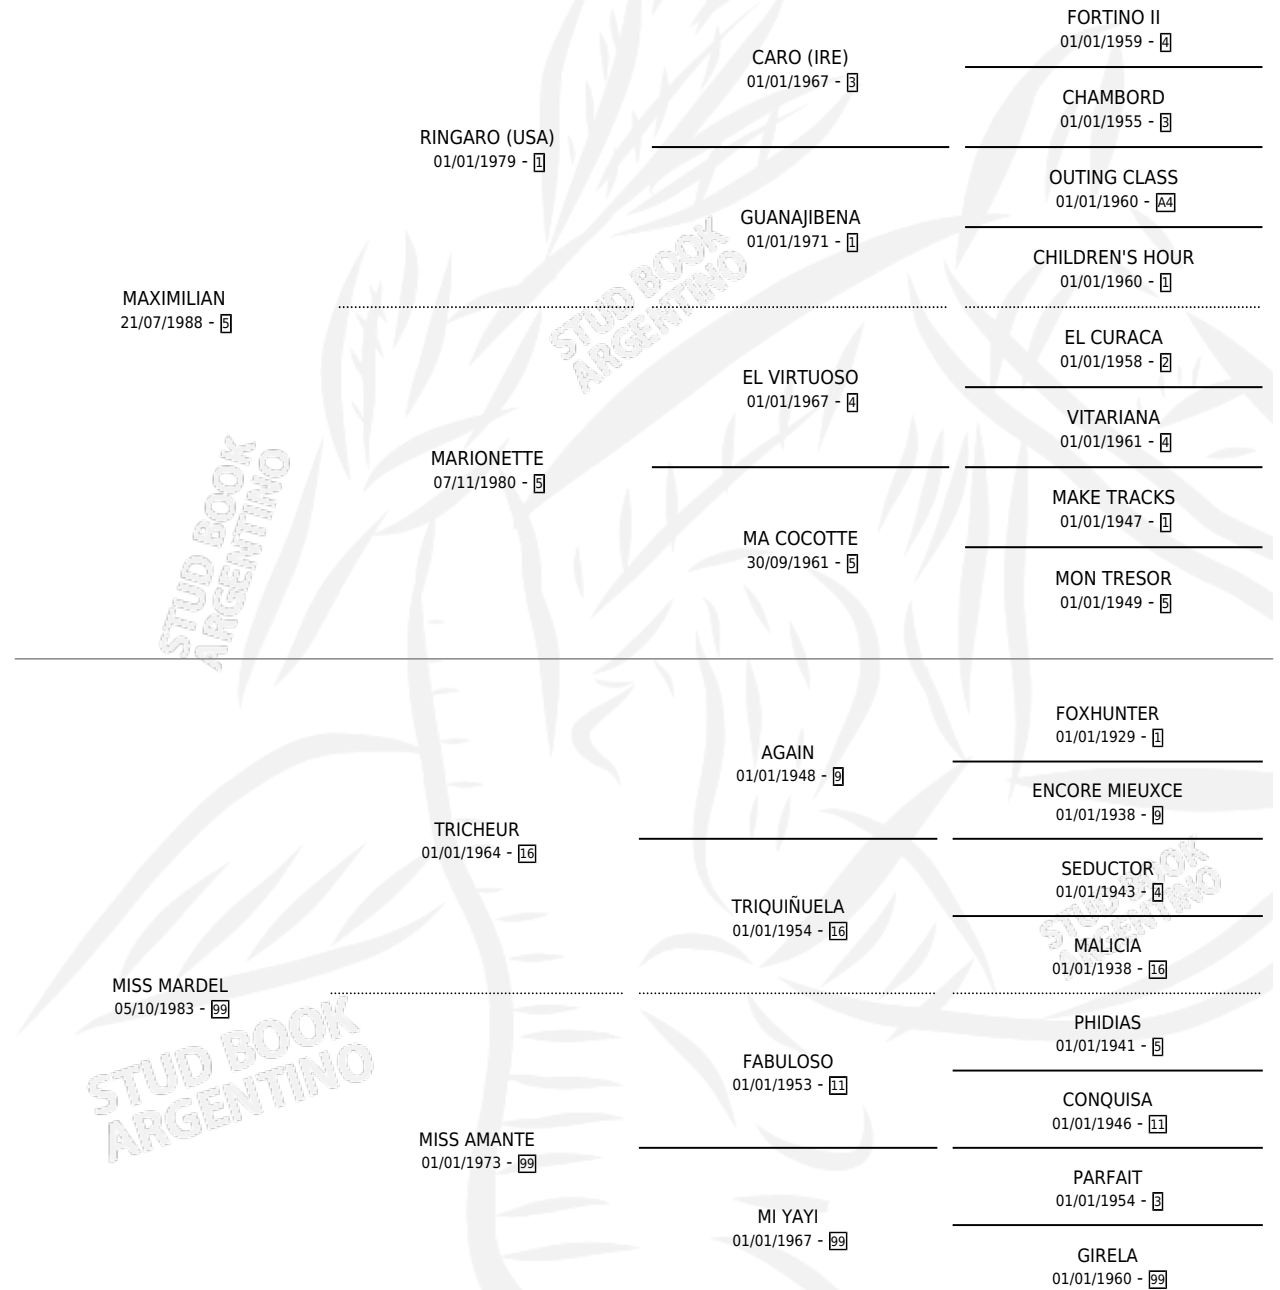

WILD MIX

por MAXIMILIAN y MISS MARDEL por TRICHEUR

Argentina · Macho · Zaino Negro · SP · 10/10/1999
Familia 99 · Volumen 37

ESTADO

TIPIFICACIÓN SANGUÍNEA	✓
TIPIFICACIÓN POR ADN	X
PASAPORTE	X
IDENTIFICACIÓN POR MICROCHIP	X
REPRODUCTOR	X

Lugar de nacimiento: Wild Horse

Criador: Sin dato

PEDIGREE

CAMPAÑA

Solo carreras oficiales de Argentina

POR EDAD

EDAD	CC	1°	2°	3°	4°	5°	NP	CLC	CLG	CLCG1	CLGG1	IMPORTE	GANANCIA / CC
3 AÑOS	5	1	0	0	0	1	3	0	0	0	0	\$7,280	\$1,456
4 AÑOS	10	2	1	0	0	3	4	0	0	0	0	\$16,104	\$1,610
5 AÑOS	8	2	2	2	0	1	1	0	0	0	0	\$16,408	\$2,051
6 AÑOS	12	2	3	2	1	2	2	0	0	0	0	\$24,040	\$2,003
7 AÑOS	8	1	0	0	0	3	4	0	0	0	0	\$13,852	\$1,732
8 AÑOS	5	0	0	0	1	1	3	0	0	0	0	\$2,530	\$506
TOTALES	48	8	6	4	2	11	17	0	0	0	0	\$80,214	\$1,671
%		16.7%	12.5%	8.3%	4.2%	22.9%	35.4%	0.0%	0.0%	0.0%	0.0%		