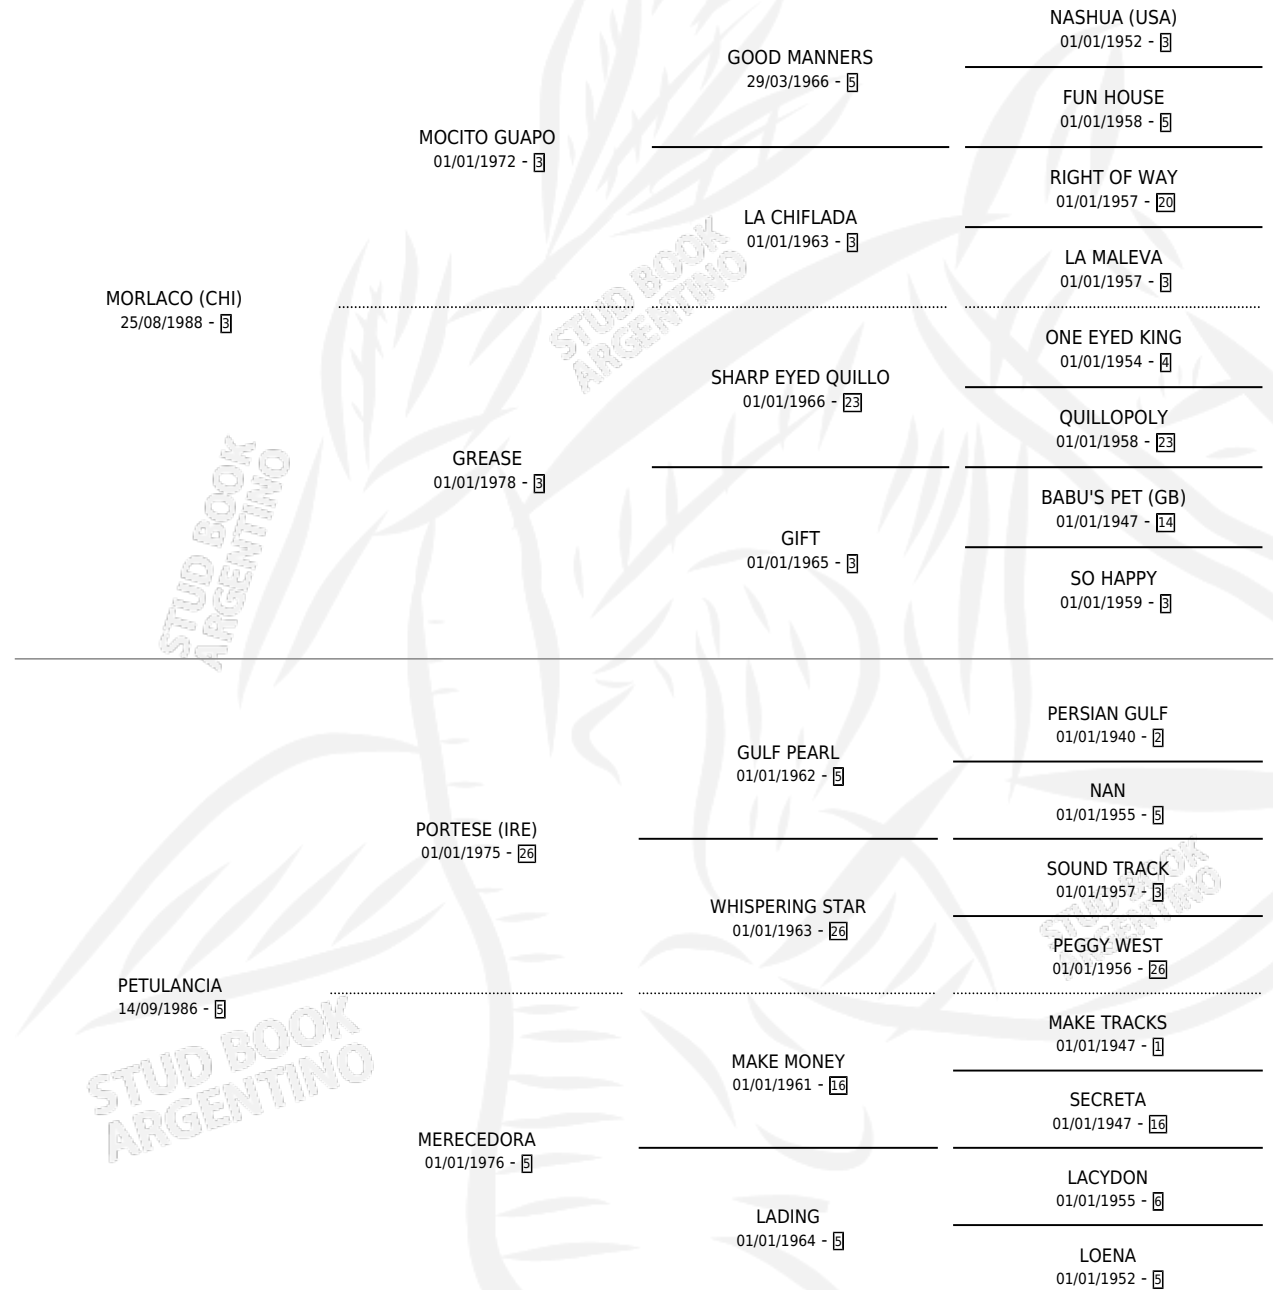

HERACLIA

por **MORLACO (CHI)** y **PETULANCIA** por **PORTESE (IRE)**

Argentina · Hembra · Alazan · SP · 11/11/1999
Familia 5-c · Volumen 37

ESTADO

TIPIFICACIÓN SANGUÍNEA	✓
TIPIFICACIÓN POR ADN	X
PASAPORTE	X
IDENTIFICACIÓN POR MICROCHIP	X
REPRODUCTOR	X

Lugar de nacimiento: Cumeneyen

Criador: Cumeneyen

PEDIGREE

CAMPAÑA

Solo carreras oficiales de Argentina

POR EDAD

EDAD	CC	1°	2°	3°	4°	5°	NP	CLC	CLG	CLCG1	CLGG1	IMPORTE	GANANCIA / CC
3 AÑOS	12	1	2	1	4	2	2	0	0	0	0	\$11,820	\$985
4 AÑOS	3	0	0	0	0	0	3	0	0	0	0	\$0	\$0
TOTALES	15	1	2	1	4	2	5	0	0	0	0	\$11,820	\$788
%		6.7%	13.3%	6.7%	26.7%	13.3%	33.3%	0.0%	0.0%	0.0%	0.0%		