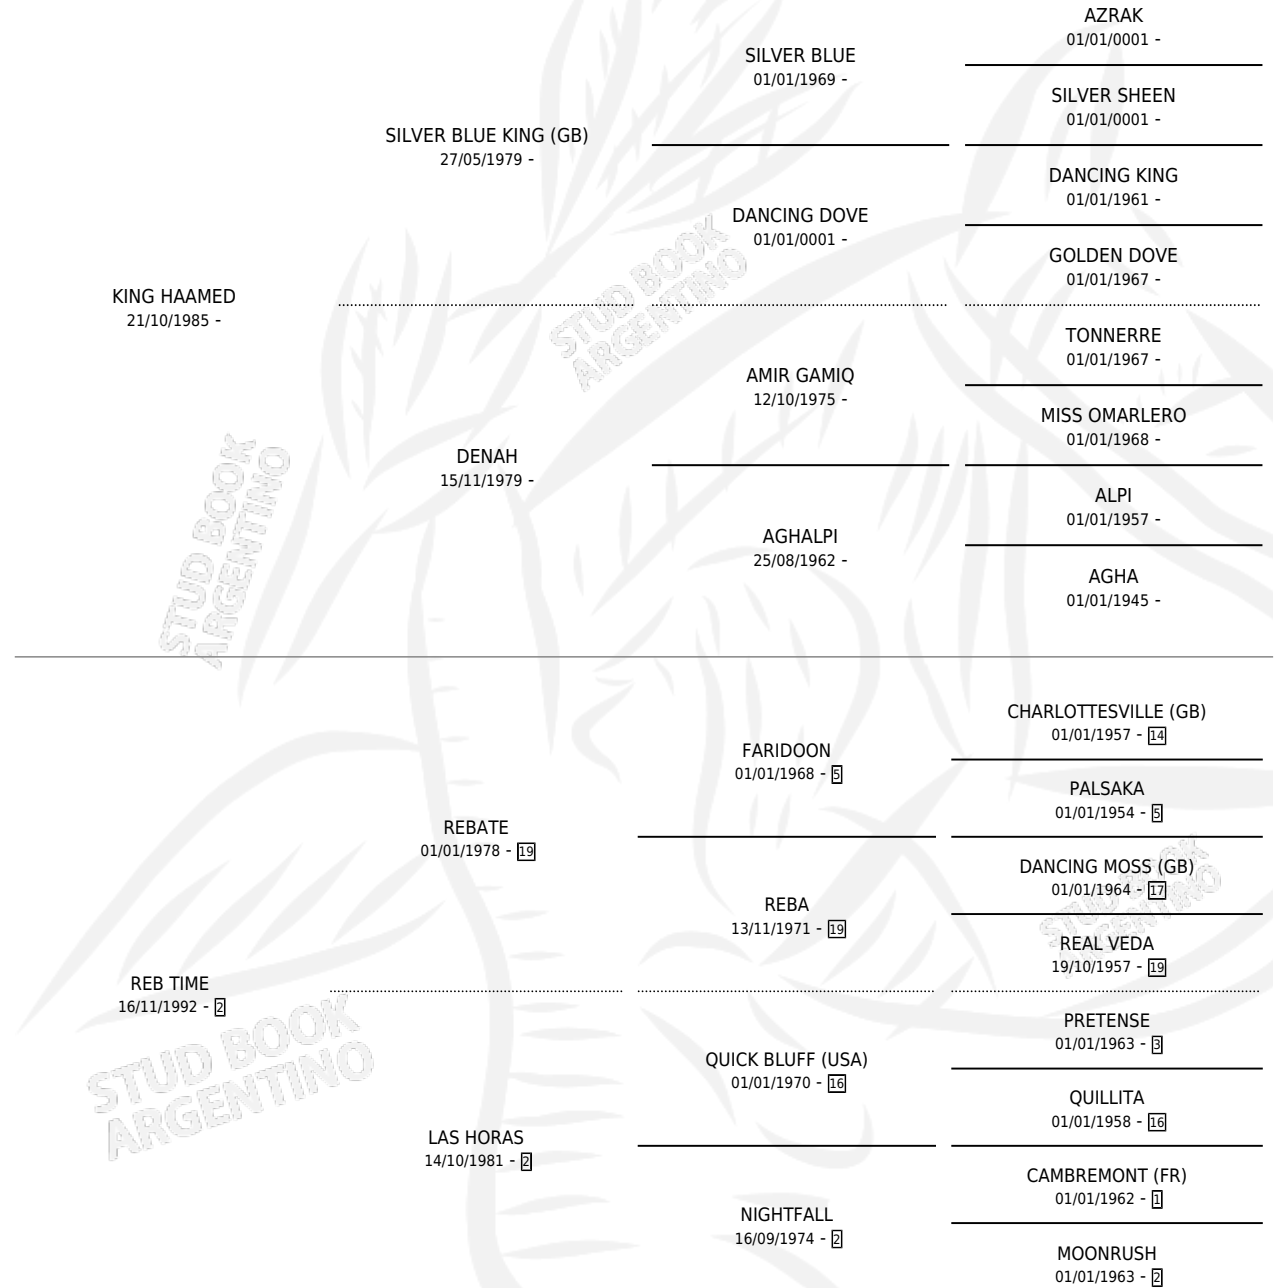

FB ABUL FASIS

por KING HAAMED y REB TIME por REBATE

Argentina · Macho · Zaino · AA · 02/12/1999
Familia 2-f · Volumen 37

ESTADO

TIPIFICACIÓN SANGUÍNEA	X
TIPIFICACIÓN POR ADN	X
PASAPORTE	X
IDENTIFICACIÓN POR MICROCHIP	X
REPRODUCTOR	X

Lugar de nacimiento: El Malevo

Criador: Sin dato

PEDIGREE