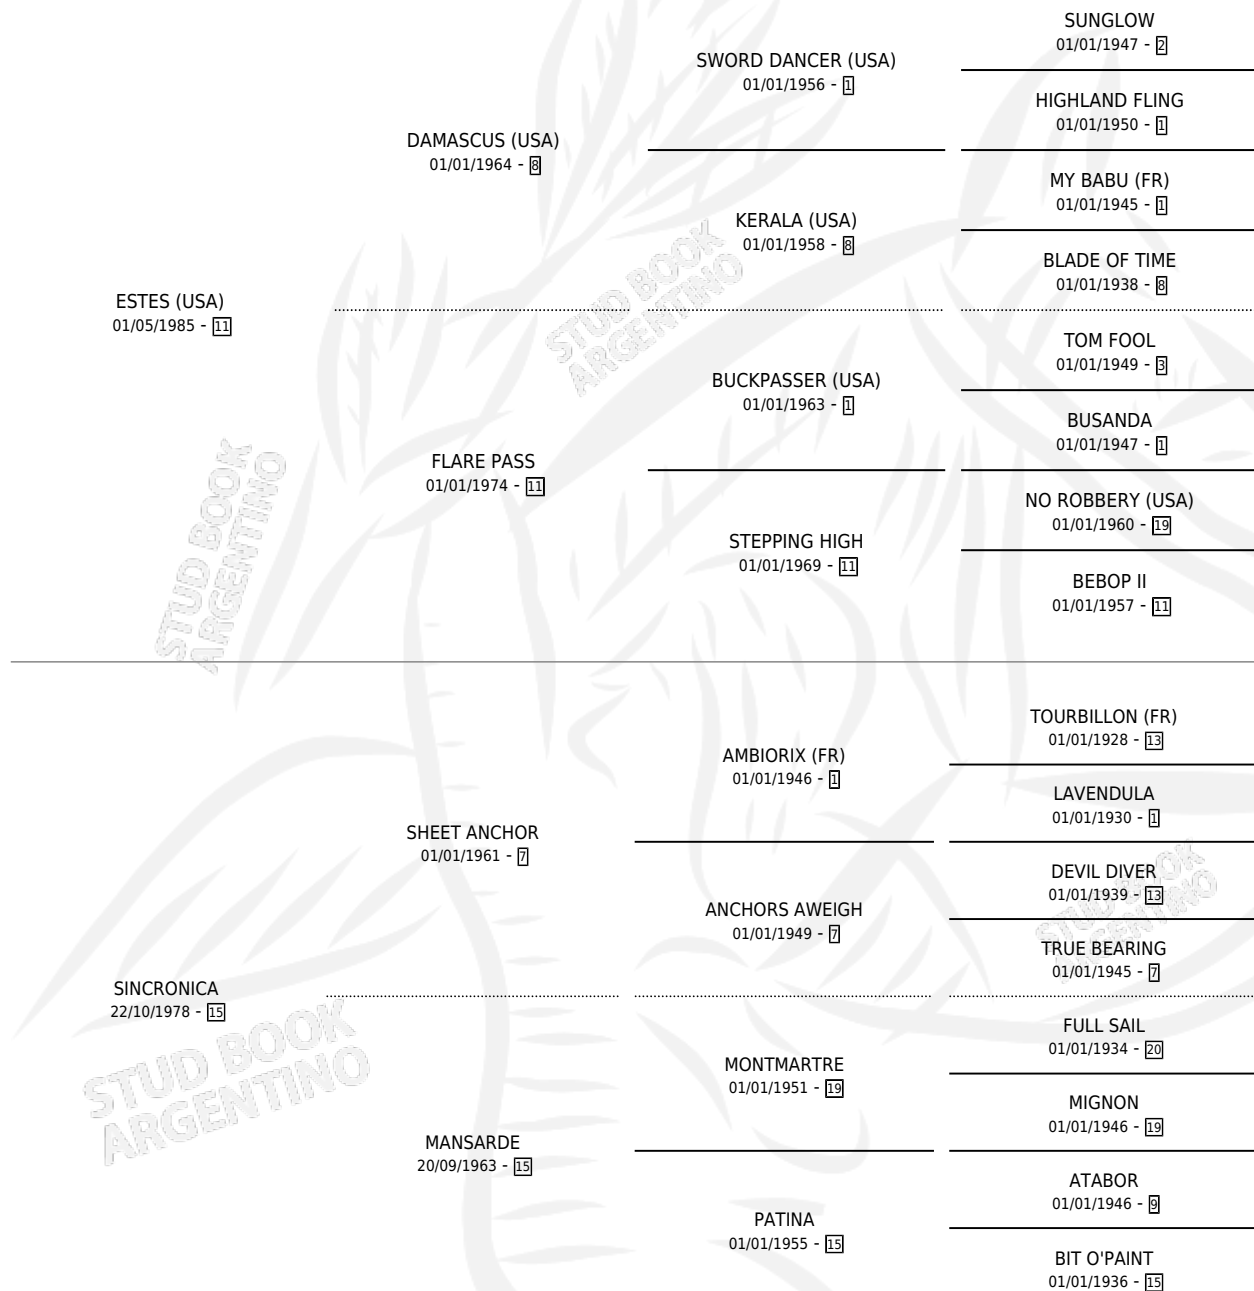

ES SHEET

por ESTES (USA) y SINCRONICA por SHEET ANCHOR

Argentina · Macho · Zaino · SP · 14/11/1999
Familia 15-a · Volumen 37

ESTADO

| | |
|------------------------------|---|
| TIPIFICACIÓN SANGUÍNEA | ✓ |
| TIPIFICACIÓN POR ADN | X |
| PASAPORTE | X |
| IDENTIFICACIÓN POR MICROCHIP | X |
| REPRODUCTOR | X |

Lugar de nacimiento: Ojos Verdes

Criador: Ojos Verdes

PEDIGREE

ES SHEET

Datos oficiales del Stud Book Argentino

Documento generado el 06/05/2026

studbook.org.ar