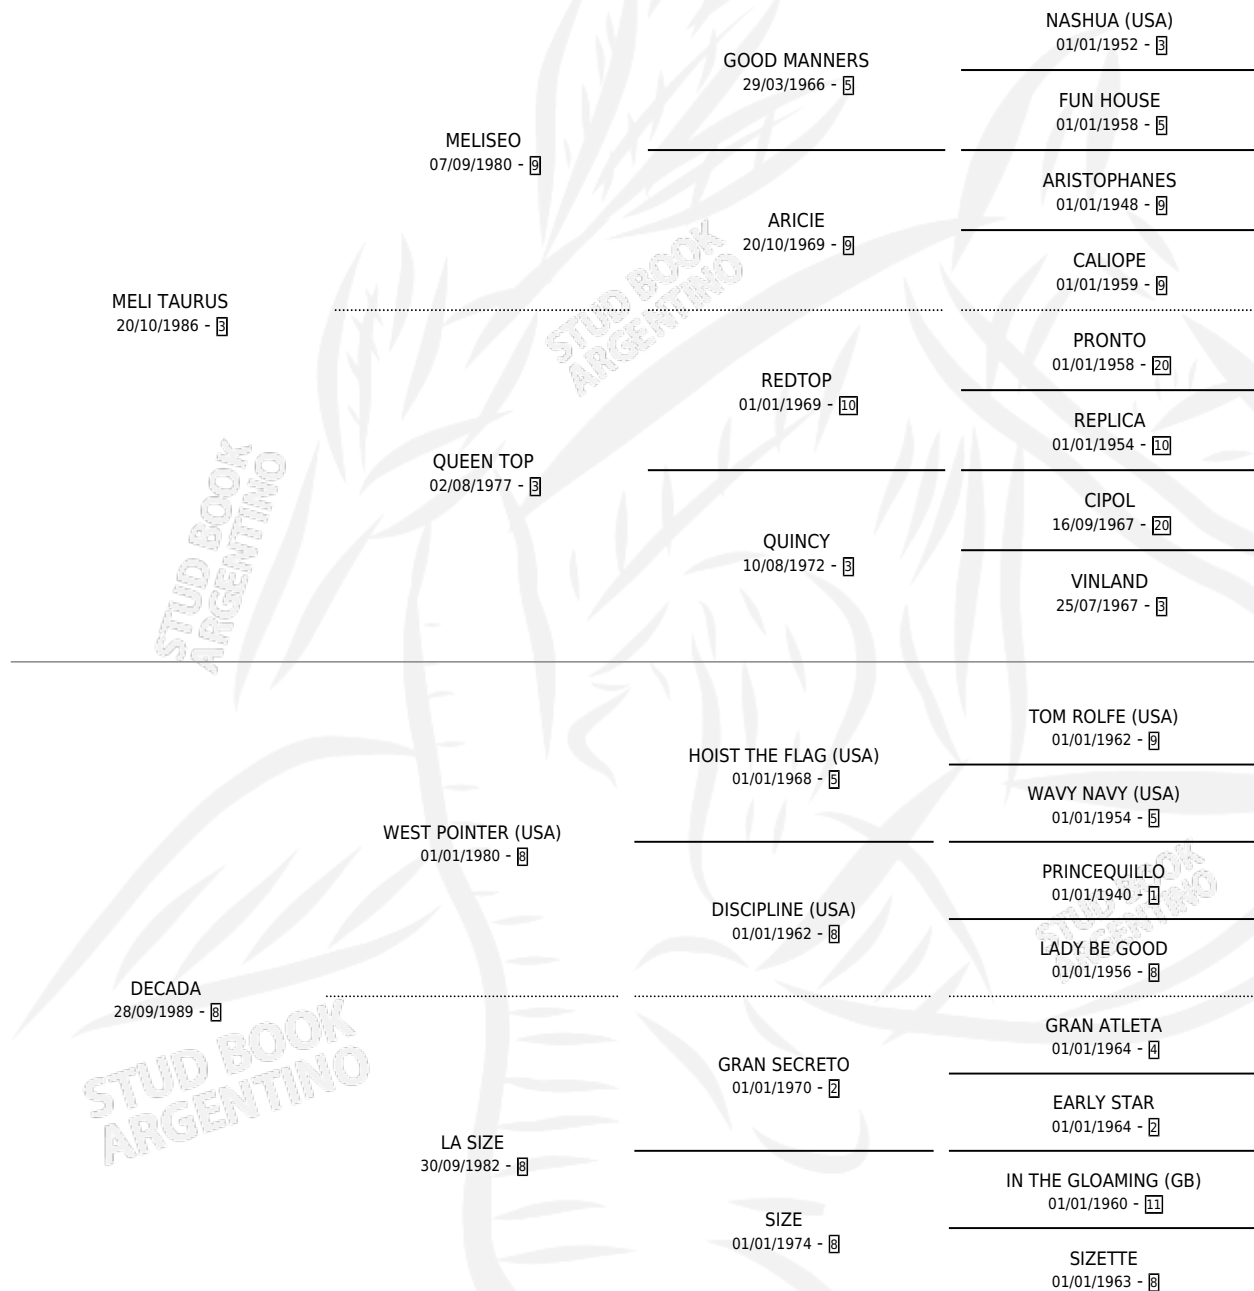

MELI GRICEL

por MELI TAURUS y DECADA por WEST POINTER (USA)

Argentina · Hembra · Alazan · SP · 30/11/1999
Familia 8-d · Volumen 37

ESTADO

TIPIFICACIÓN SANGUÍNEA	✓
TIPIFICACIÓN POR ADN	X
PASAPORTE	X
IDENTIFICACIÓN POR MICROCHIP	X
REPRODUCTOR	X

Lugar de nacimiento: Rosa Negra

Criador: Tocalli Ruben Alberto

PEDIGREE

MELI GRICEL

Datos oficiales del Stud Book Argentino

Documento generado el 12/05/2026

studbook.org.ar