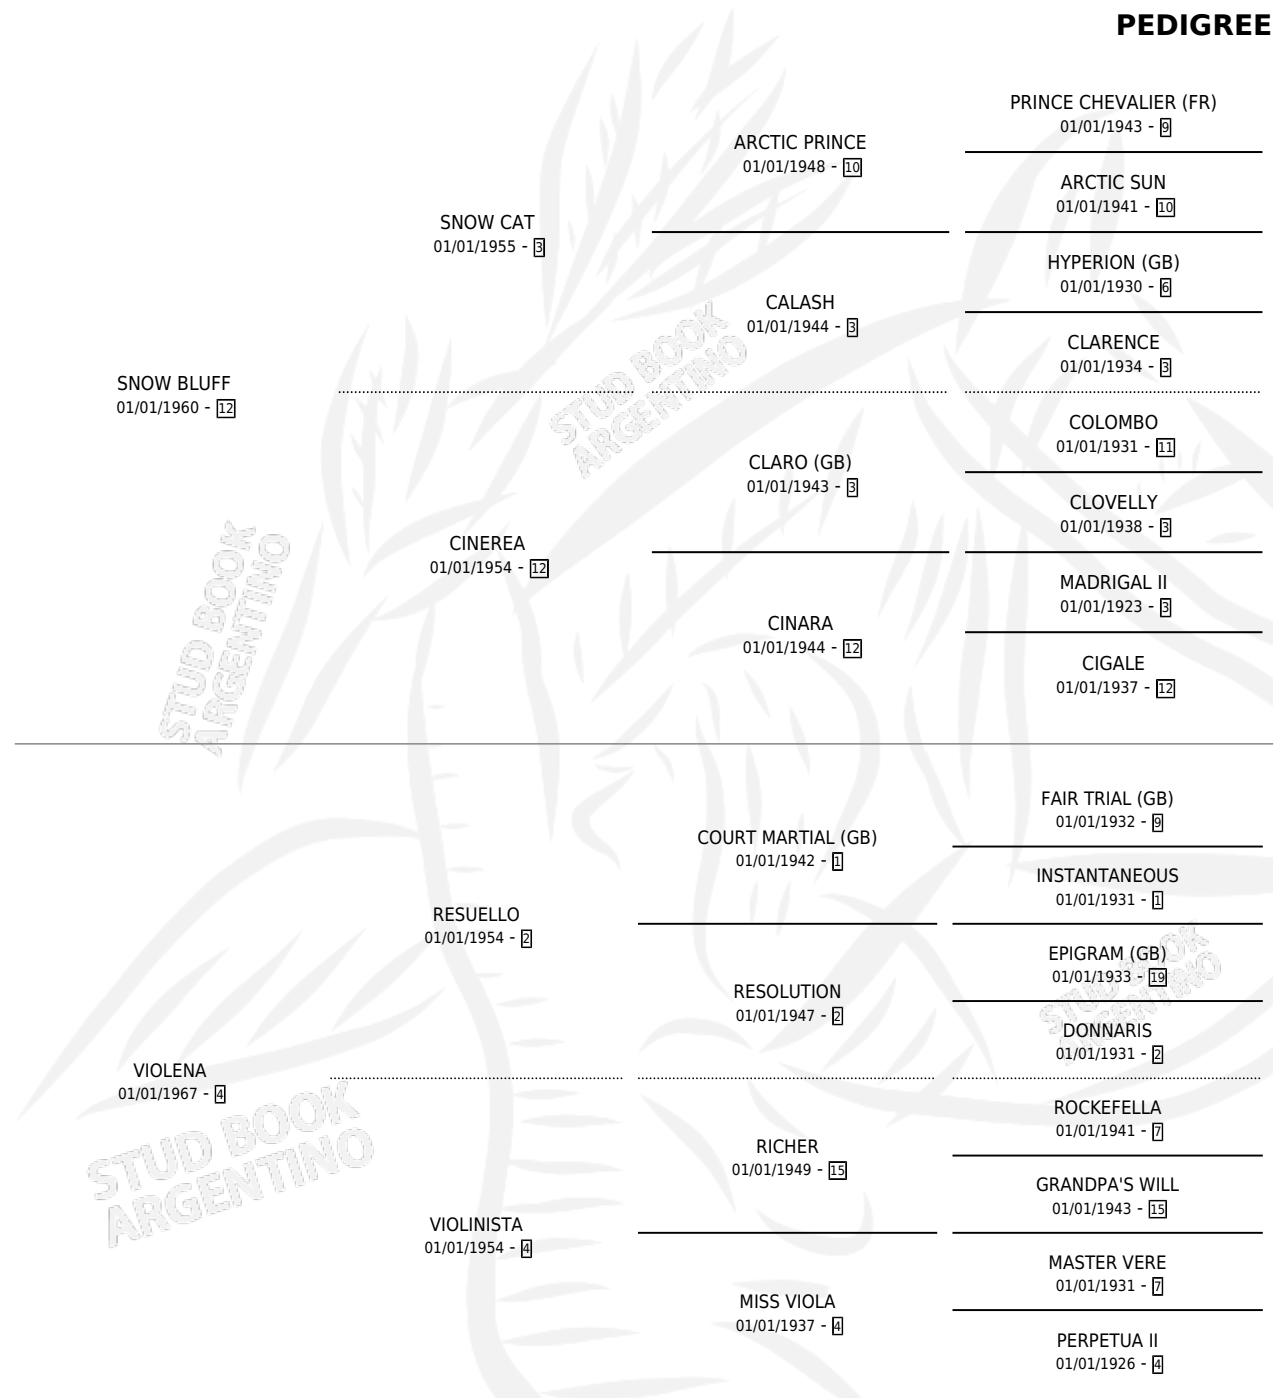

VIOLIN BLUFF

por SNOW BLUFF y VIOLENA por RESUELLO

Argentina · Macho · Tordillo · SP · 25/10/1973
Familia 4-b · Volumen 28

ESTADO

TIPIFICACIÓN SANGUÍNEA	X
TIPIFICACIÓN POR ADN	X
PASAPORTE	X
IDENTIFICACIÓN POR MICROCHIP	X
REPRODUCTOR	X

Lugar de nacimiento: Campo particular

Criador: Sin dato

PEDIGREE