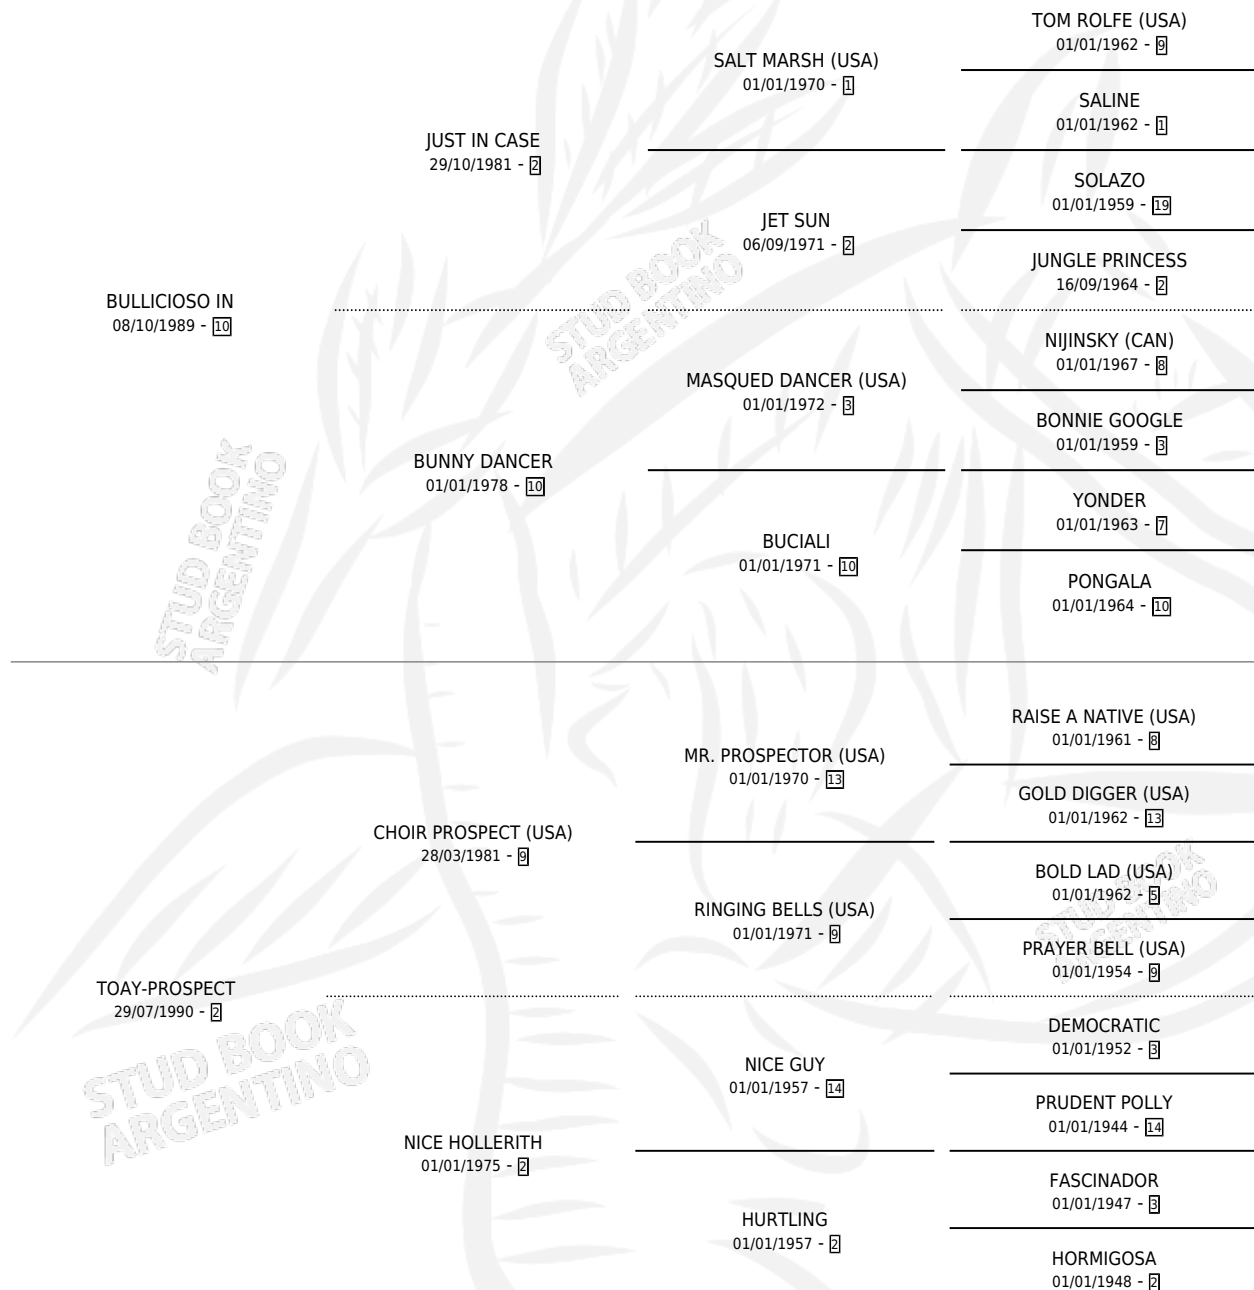

BEATRICCE

por **BULLICIOSO IN** y **TOAY-PROSPECT** por **CHOIR PROSPECT (USA)**

Argentina · Hembra · Alazan · SP · 16/11/1999
Familia 2-h · Volumen 37

ESTADO

TIPIFICACIÓN SANGUÍNEA	✓
TIPIFICACIÓN POR ADN	✓
PASAPORTE	X
IDENTIFICACIÓN POR MICROCHIP	X
REPRODUCTOR	✓

Lugar de nacimiento: Rincon de Luna
Criador: Sin dato

~

HIJOS

	MACHOS	HEMBRAS
5 NACIERON	1	4
3 CORRIERON	1	2
2 GANARON	0	2

0	0	0
GANADORES CL	GANADORES GR	GANADORES G1

PEDIGREE

S

mientos 5 / Efectividad 62.50%

PADRILLO	PRODUCTO	CRIADOR	1ER SERVICIO	ÚLTIMO SERVICIO
FLIRT BERRY	∅		14/11/2014	20/11/2014
GRAN INVASOR	∅		24/11/2012	30/11/2012
DADO VUELTA	VUELTA BEATRICCE (H Z, 10/09/2012)	SIN DATO	01/10/2011	01/10/2011
EL GARUFA	∅		24/09/2010	24/09/2010
WESTERN CAT (USA)	WESTERN IN (H A, 25/10/2008)	SIN DATO	24/11/2007	24/11/2007
ROMANOV (IRE)	ROMAN YUREV (M ZD, 26/10/2007)	SIN DATO	16/11/2006	16/11/2006
GAME BOY	GAME BEATRICE (H A, 13/10/2006)	SIN DATO	03/10/2005	08/11/2005
GAME BOY	CHICA BEATRIZ (H A, 24/09/2005)	SIN DATO	29/09/2004	21/10/2004