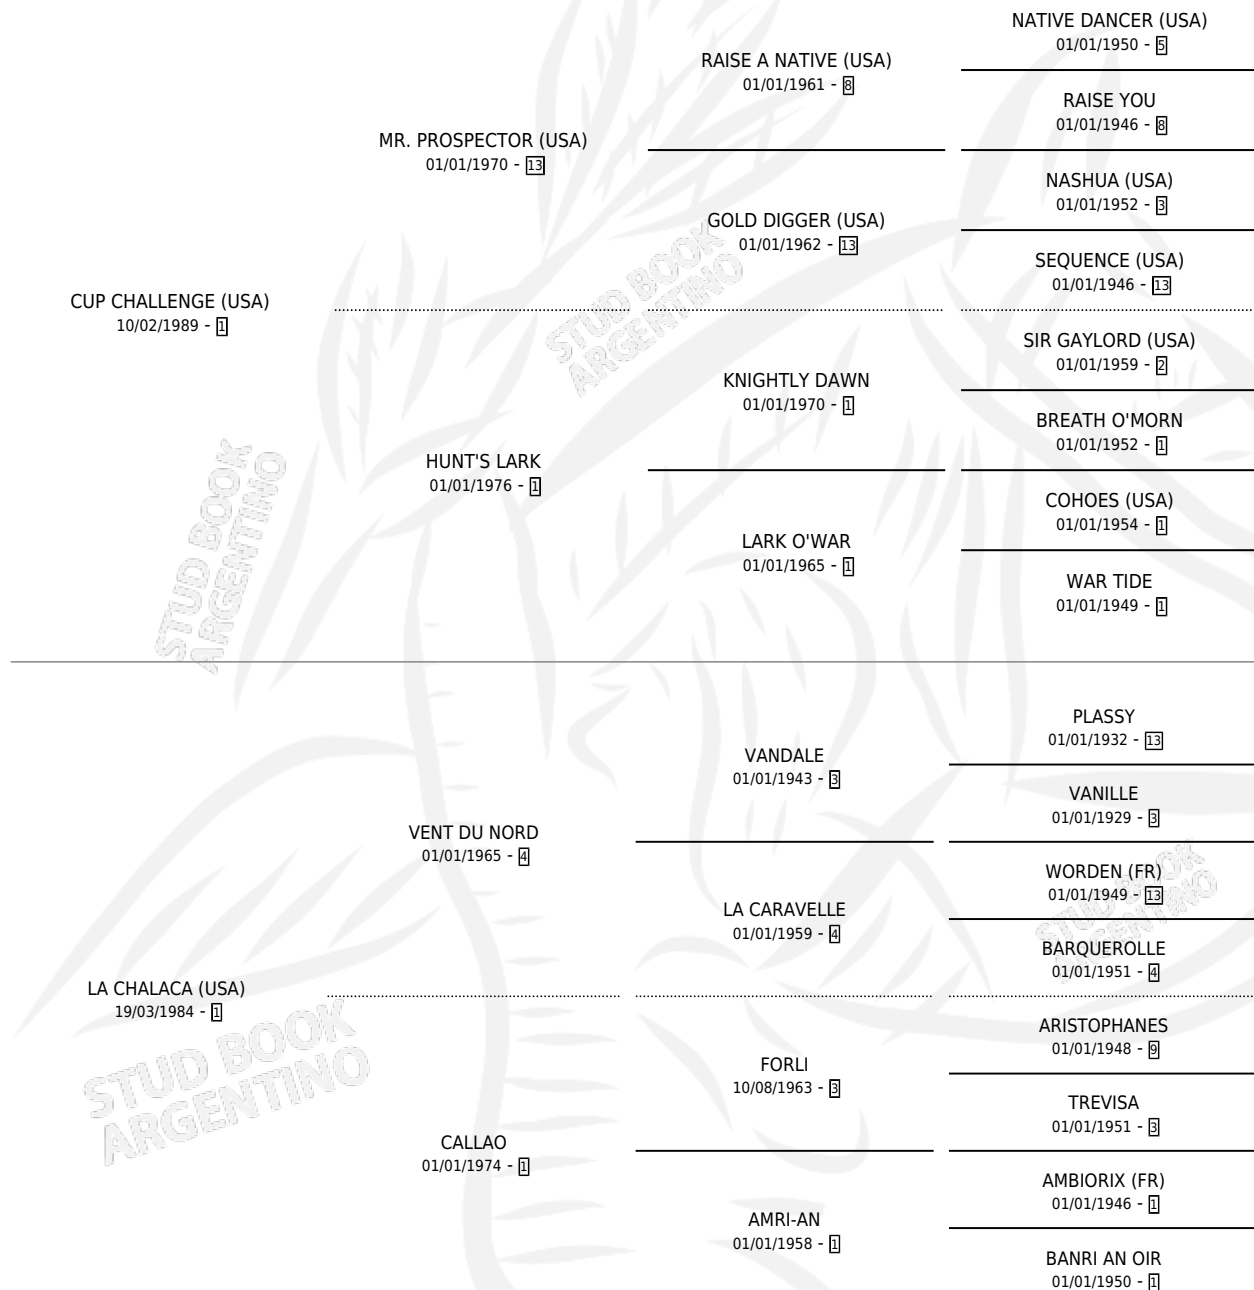

NOCHE CHALACA

por CUP CHALLENGE (USA) y LA CHALACA (USA) por
VENT DU NORD

Argentina · Hembra · Zaino · SP · 19/10/1999
Familia 1-p · Volumen 37

ESTADO

TIPIFICACIÓN SANGUÍNEA	✓
TIPIFICACIÓN POR ADN	X
PASAPORTE	X
IDENTIFICACIÓN POR MICROCHIP	X
REPRODUCTOR	X

Lugar de nacimiento: Rancho Lujan
Criador: Rancho Lujan

PEDIGREE

NOCHE CHALACA

Datos oficiales del Stud Book Argentino

Documento generado el 03/05/2026

studbook.org.ar