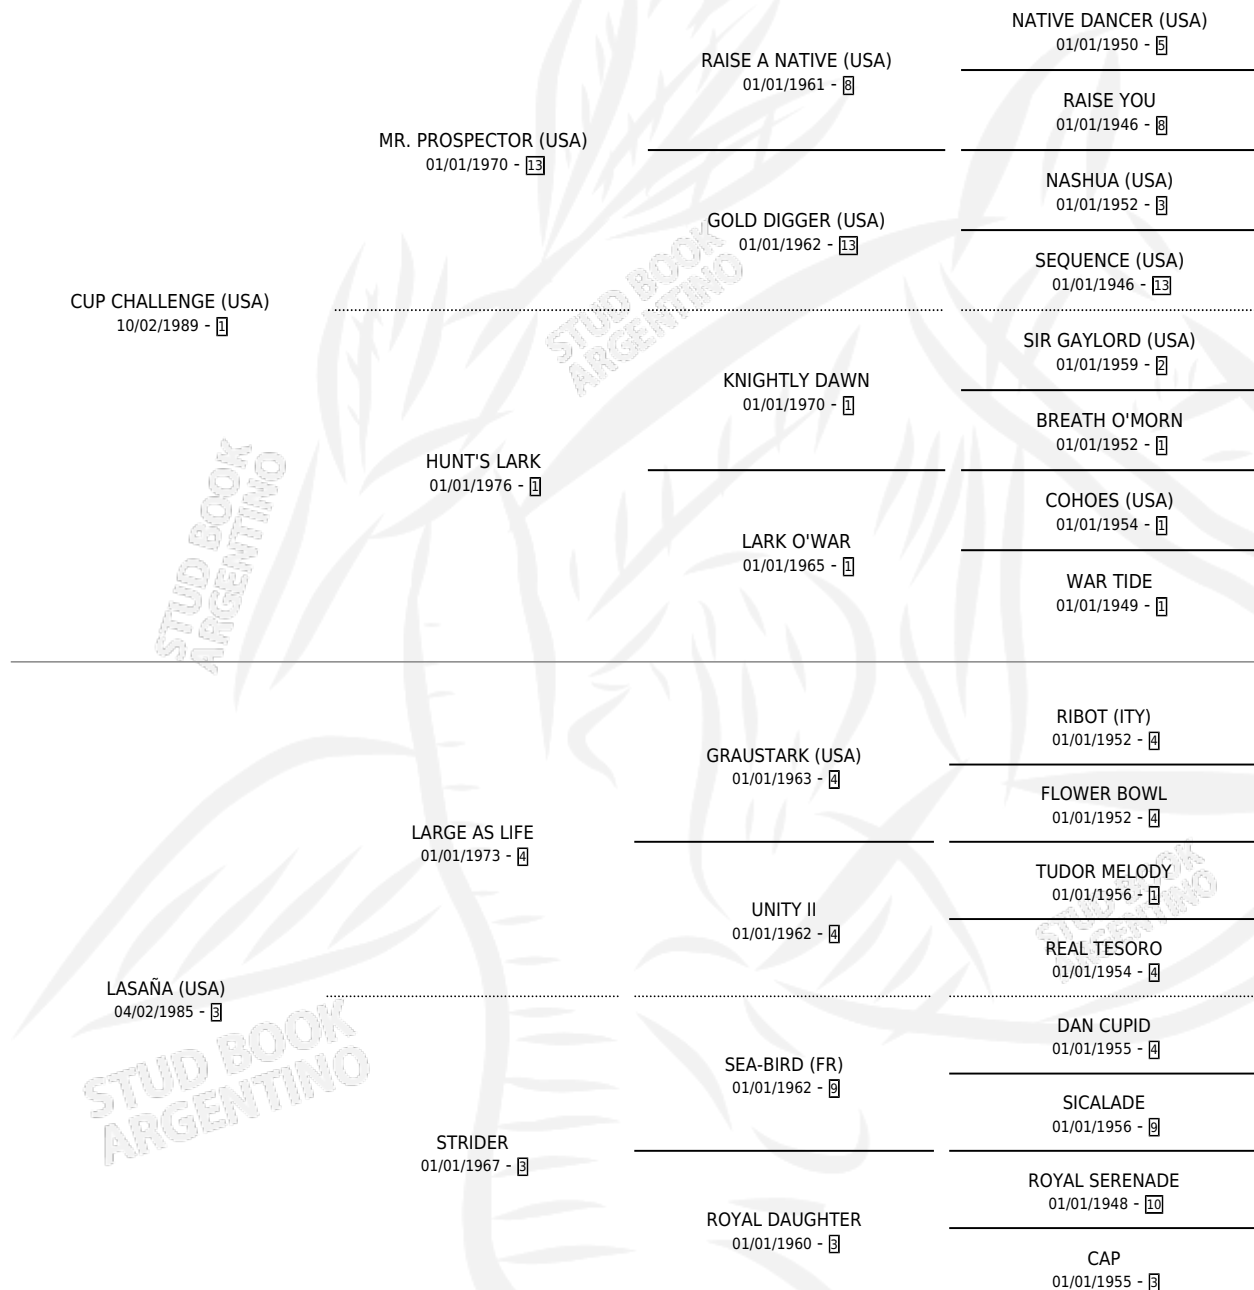

LA SANTA

por CUP CHALLENGE (USA) y LASAÑA (USA) por LARGE AS LIFE

Argentina · Hembra · Zaino Colorado · SP · 12/09/1999
Familia 3 · Volumen 37

ESTADO

TIPIFICACIÓN SANGUÍNEA	✓
TIPIFICACIÓN POR ADN	X
PASAPORTE	X
IDENTIFICACIÓN POR MICROCHIP	X
REPRODUCTOR	X

Lugar de nacimiento: Rancho Lujan

Criador: Rancho Lujan

PEDIGREE