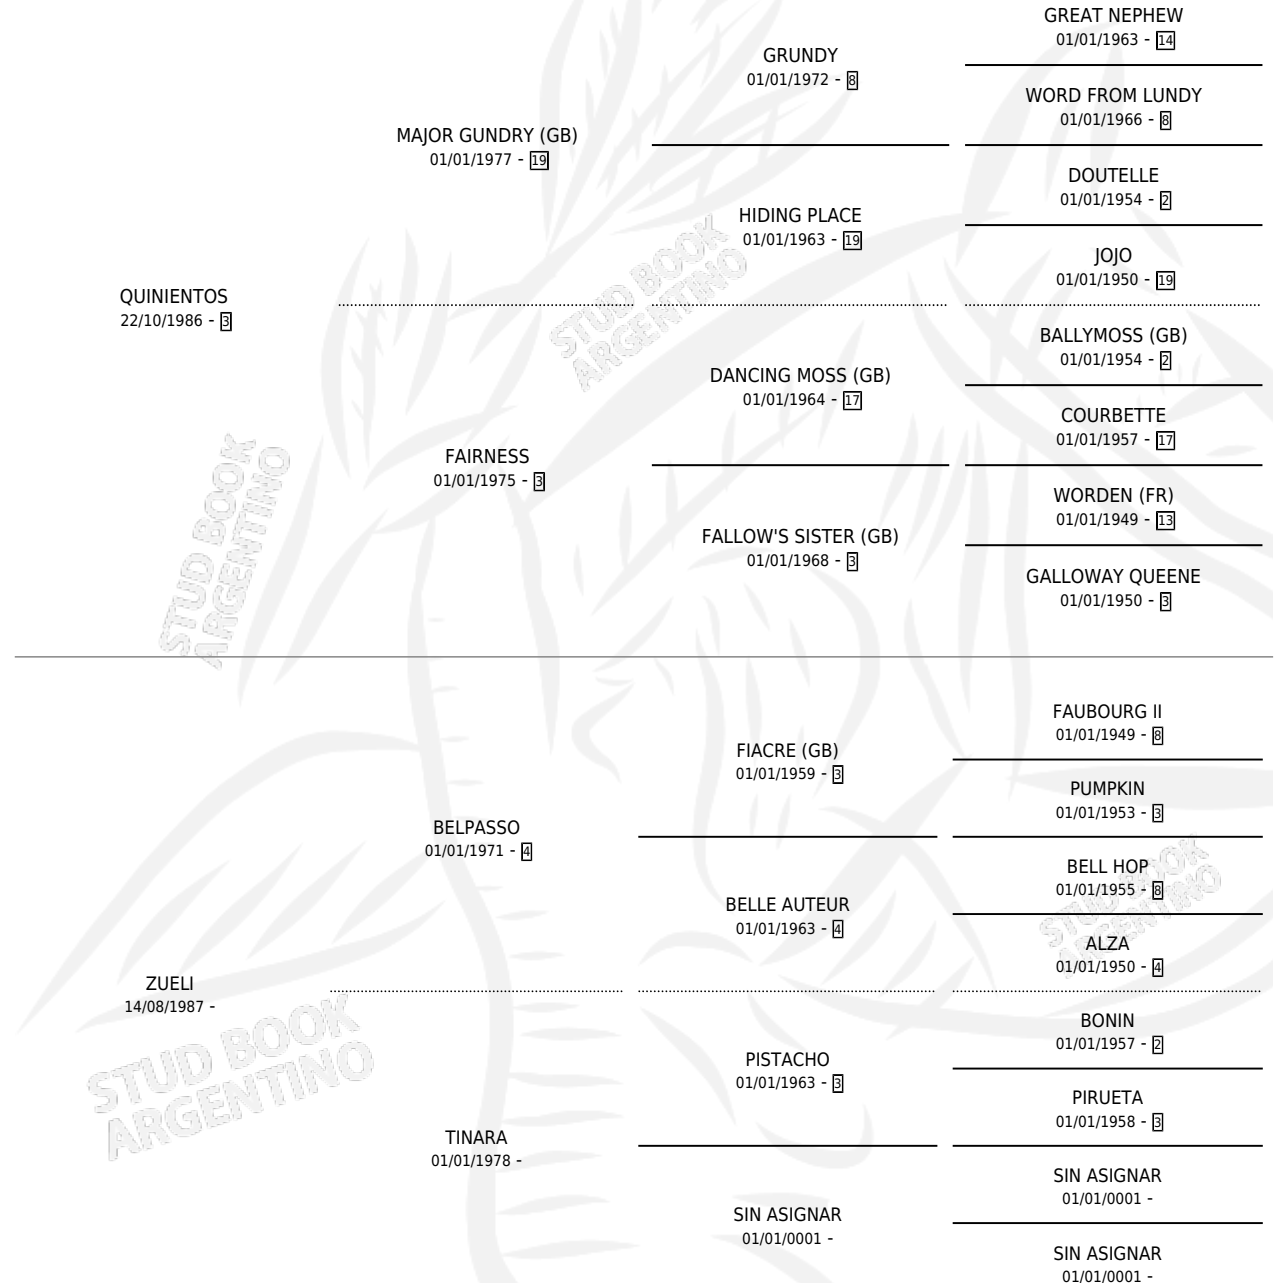

ACERTADOR

por QUIENTOS y ZUELI por BELPASSO

Argentina · Macho · Zaino · SP · 28/11/1999
Familia · Volumen 37

ESTADO

TIPIFICACIÓN SANGUÍNEA	✓
TIPIFICACIÓN POR ADN	X
PASAPORTE	X
IDENTIFICACIÓN POR MICROCHIP	X
REPRODUCTOR	X

Lugar de nacimiento: La Argentina

Criador: Sin dato

PEDIGREE