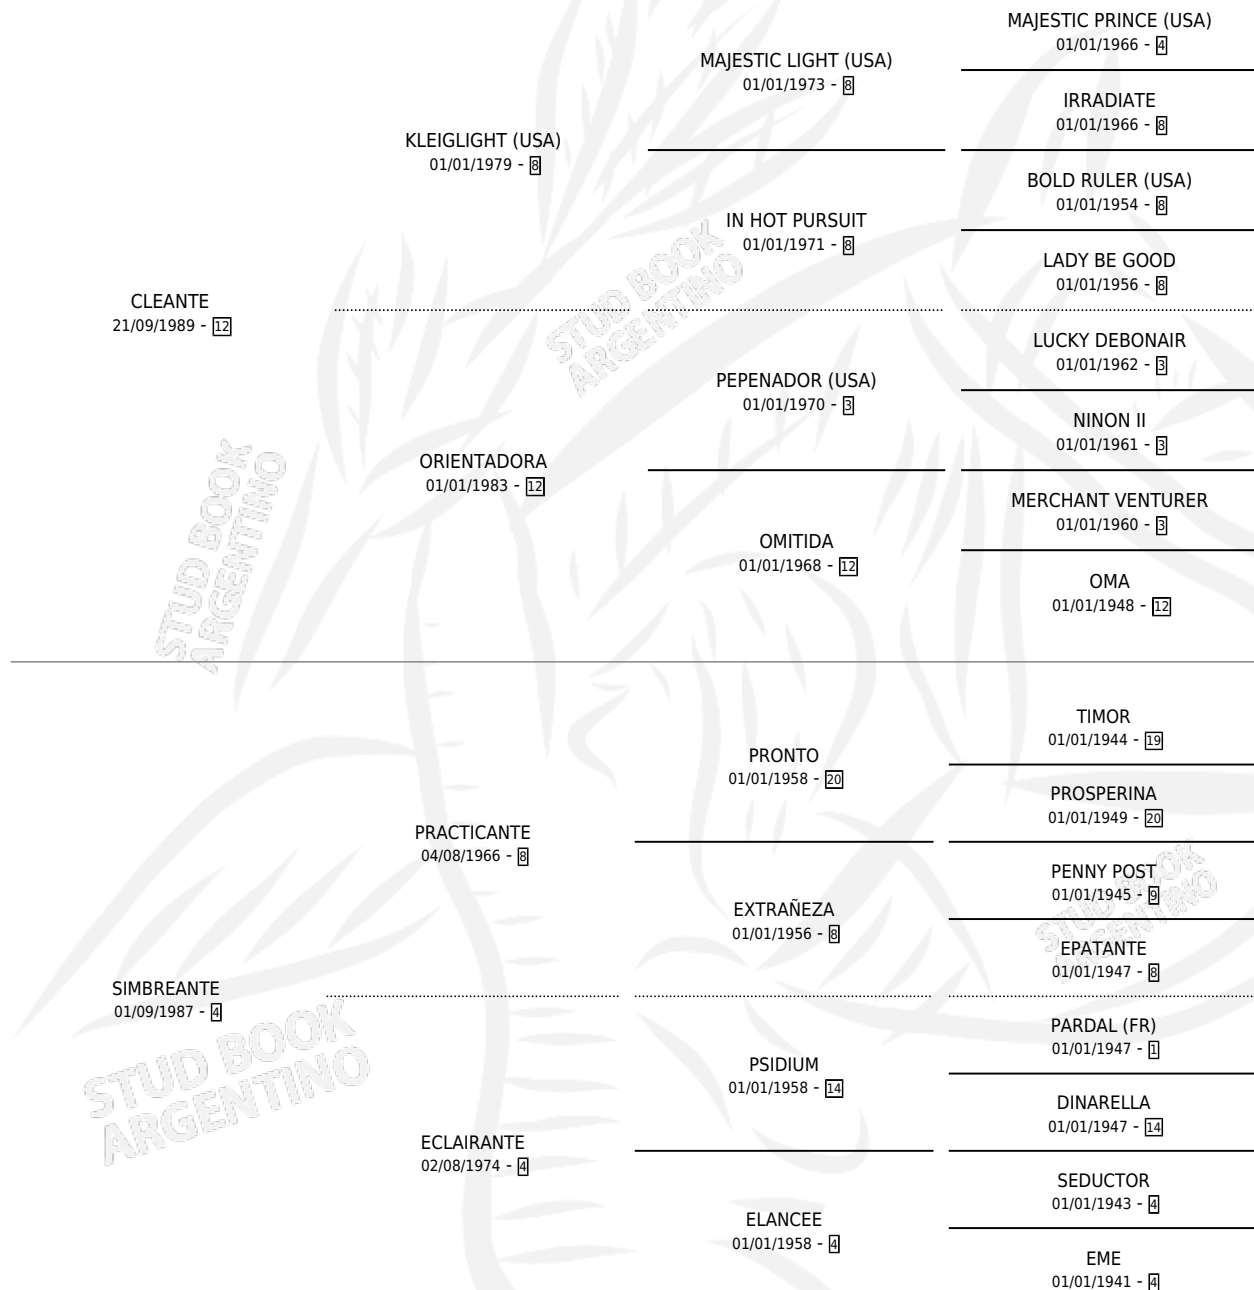

Lugar de nacimiento: El Padrino

Criador: Sin dato

~

HIJOS

	MACHOS	HEMBRAS
8 NACIERON	4	4
4 CORRIERON	2	2
1 GANARON	1	0
0 GANADORES CL	0 GANADORES GR	0 GANADORES G1

PEDIGREE

CAMPAÑA

Solo carreras oficiales de Argentina