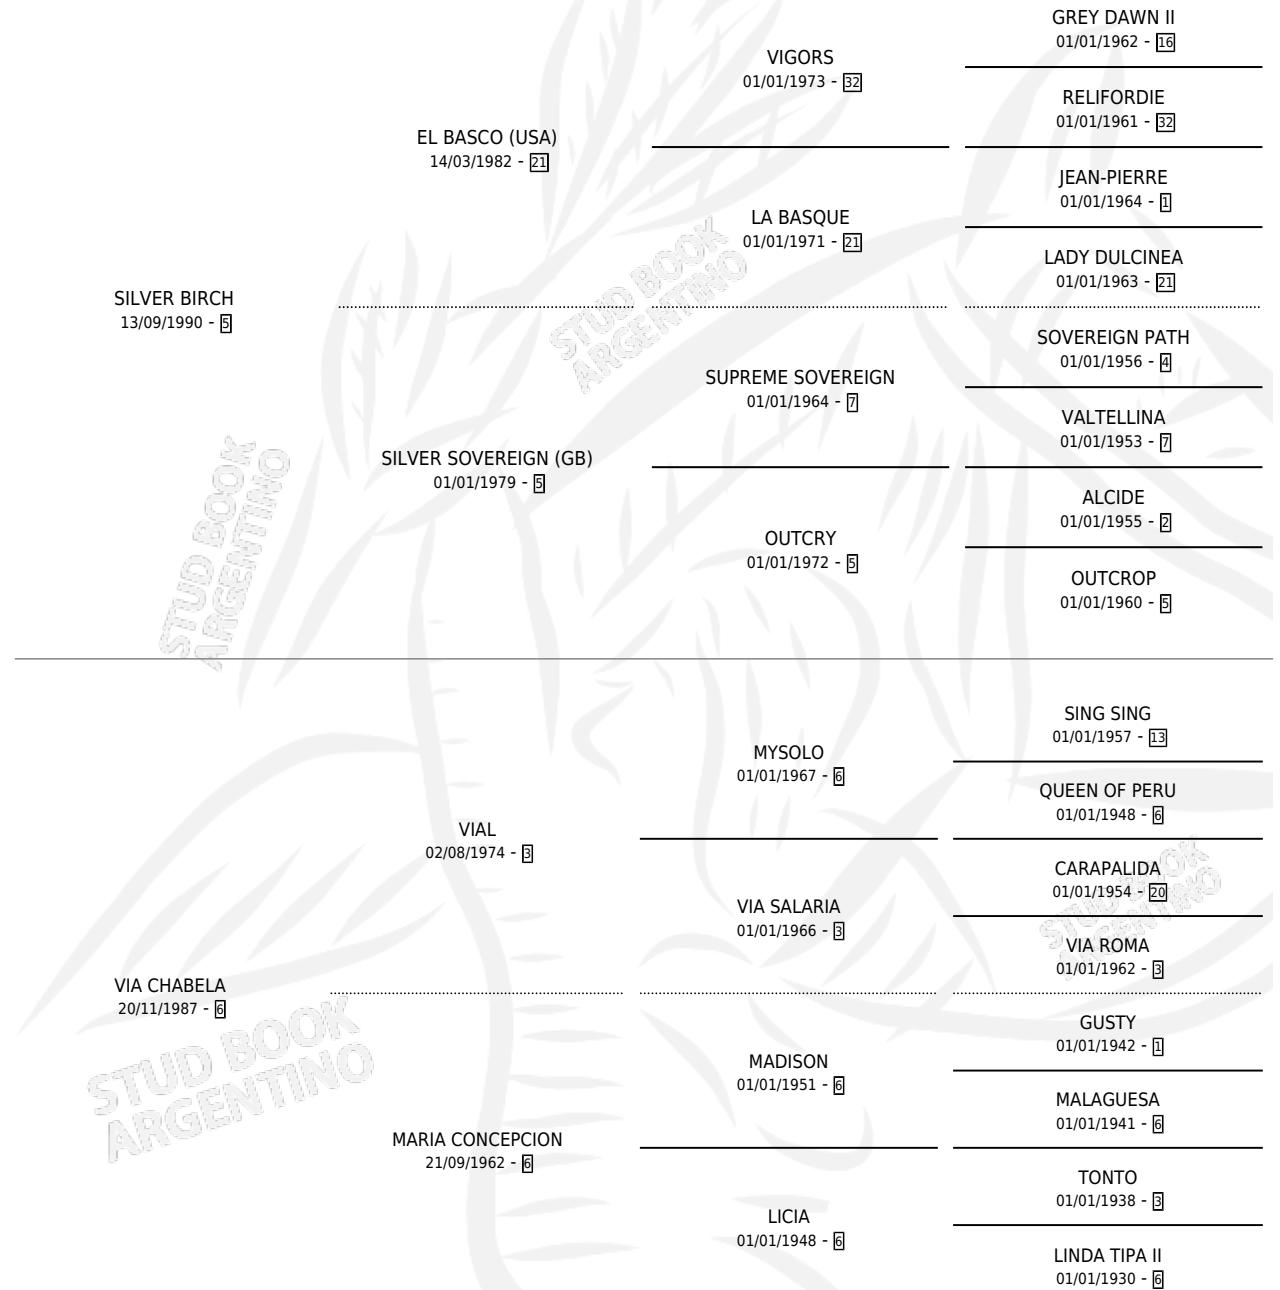

SILVEROL

por SILVER BIRCH y VIA CHABELA por VIAL

Argentina · Macho · Alazan · SP · 21/11/1999
Familia 6-d · Volumen 37

ESTADO

TIPIFICACIÓN SANGUÍNEA	X
TIPIFICACIÓN POR ADN	X
PASAPORTE	X
IDENTIFICACIÓN POR MICROCHIP	X
REPRODUCTOR	X

Lugar de nacimiento: Fortin Rojas

Criador: Sin dato

PEDIGREE

SILVEROL

Datos oficiales del Stud Book Argentino

Documento generado el 06/05/2026

studbook.org.ar