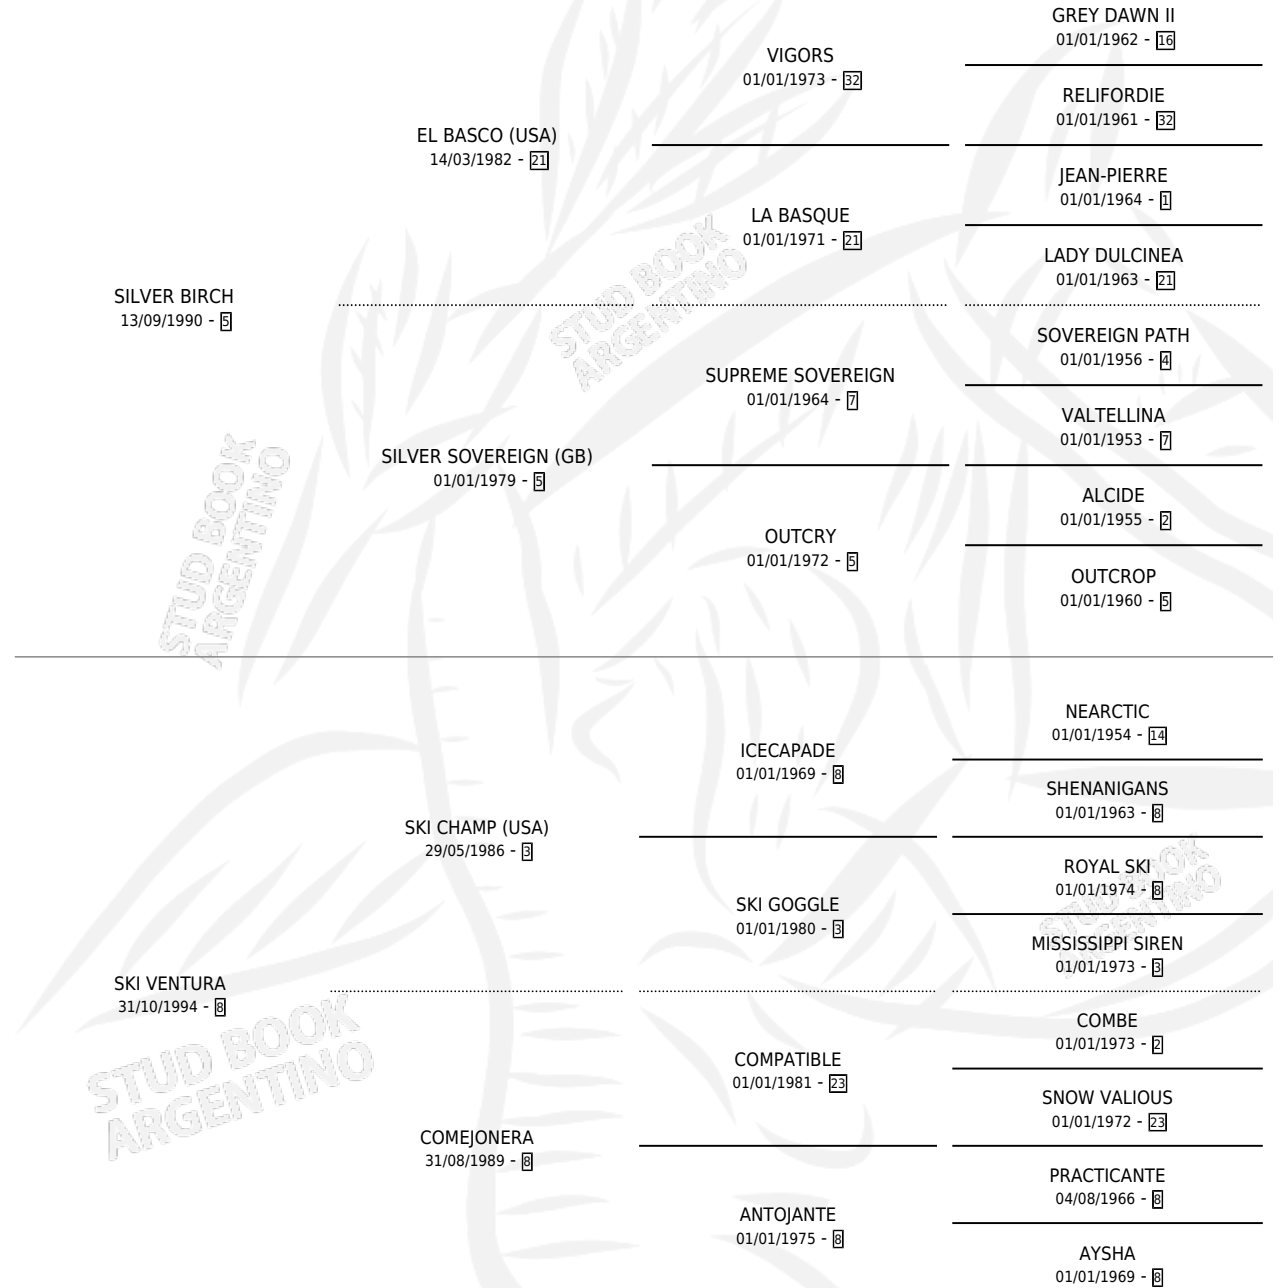

SILVER SKI

por SILVER BIRCH y SKI VENTURA por SKI CHAMP (USA)

Argentina · Macho · Zaino · SP · 06/10/1999
Familia 8-g · Volumen 37

ESTADO

TIPIFICACIÓN SANGUÍNEA	X
TIPIFICACIÓN POR ADN	X
PASAPORTE	X
IDENTIFICACIÓN POR MICROCHIP	X
REPRODUCTOR	X

Lugar de nacimiento: Fortin Rojas

Criador: Sin dato

PEDIGREE

SILVER SKI

Datos oficiales del Stud Book Argentino

Documento generado el 06/05/2026

studbook.org.ar