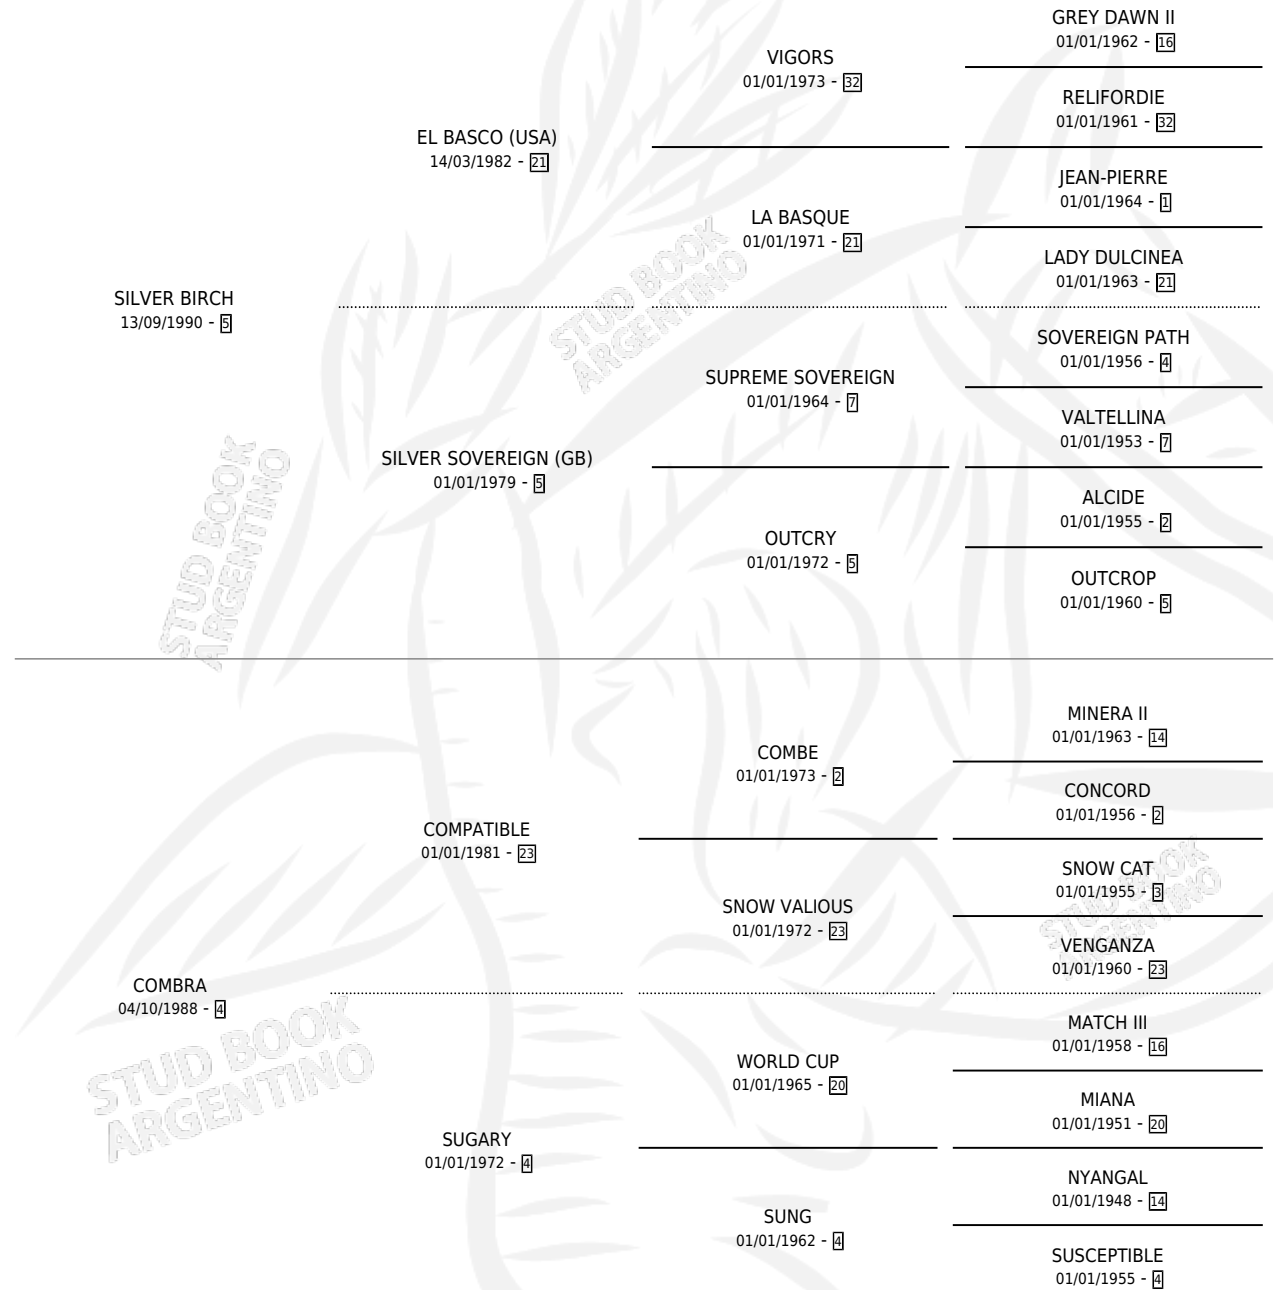

SILVESTRINO

por SILVER BIRCH y COMBRA por COMPATIBLE

Argentina · Macho · Tordillo · SP · 10/09/1999
Familia 4-p · Volumen 37

ESTADO

TIPIFICACIÓN SANGUÍNEA	X
TIPIFICACIÓN POR ADN	X
PASAPORTE	X
IDENTIFICACIÓN POR MICROCHIP	X
REPRODUCTOR	X

Lugar de nacimiento: Fortin Rojas

Criador: Sin dato

PEDIGREE

SILVESTRINO

Datos oficiales del Stud Book Argentino

Documento generado el 15/05/2026

studbook.org.ar