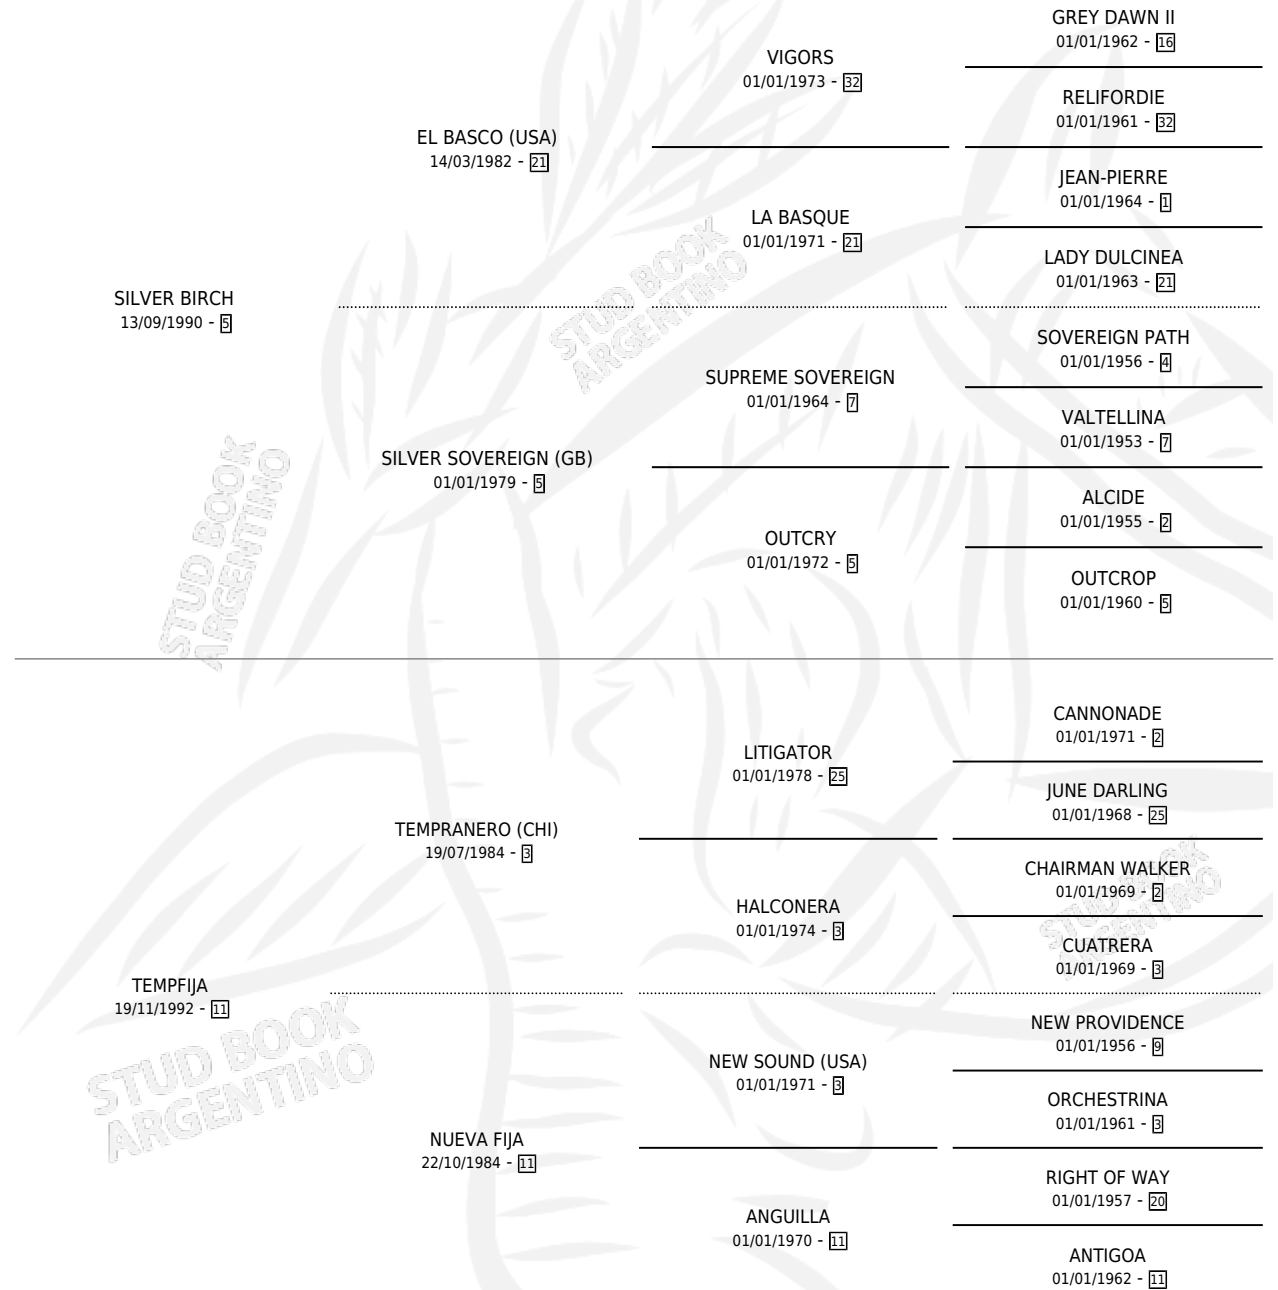

SILVERIO

por SILVER BIRCH y TEMPFIJA por TEMPRANERO (CHI)

Argentina · Macho · Tordillo · SP · 08/09/1999
Familia 11-d · Volumen 37

ESTADO

TIPIFICACIÓN SANGUÍNEA	✓
TIPIFICACIÓN POR ADN	X
PASAPORTE	X
IDENTIFICACIÓN POR MICROCHIP	X
REPRODUCTOR	X

Lugar de nacimiento: Fortin Rojas

Criador: Sin dato

PEDIGREE

CAMPAÑA

Solo carreras oficiales de Argentina

POR EDAD

EDAD	CC	1°	2°	3°	4°	5°	NP	CLC	CLG	CLCG1	CLGG1	IMPORTE	GANANCIA / CC
6 AÑOS	2	0	0	0	0	0	2	0	0	0	0	\$0	\$0
TOTALES	2	0	0	0	0	0	2	0	0	0	0	\$0	\$0
%		0.0%	0.0%	0.0%	0.0%	0.0%	100%	0.0%	0.0%	0.0%	0.0%		