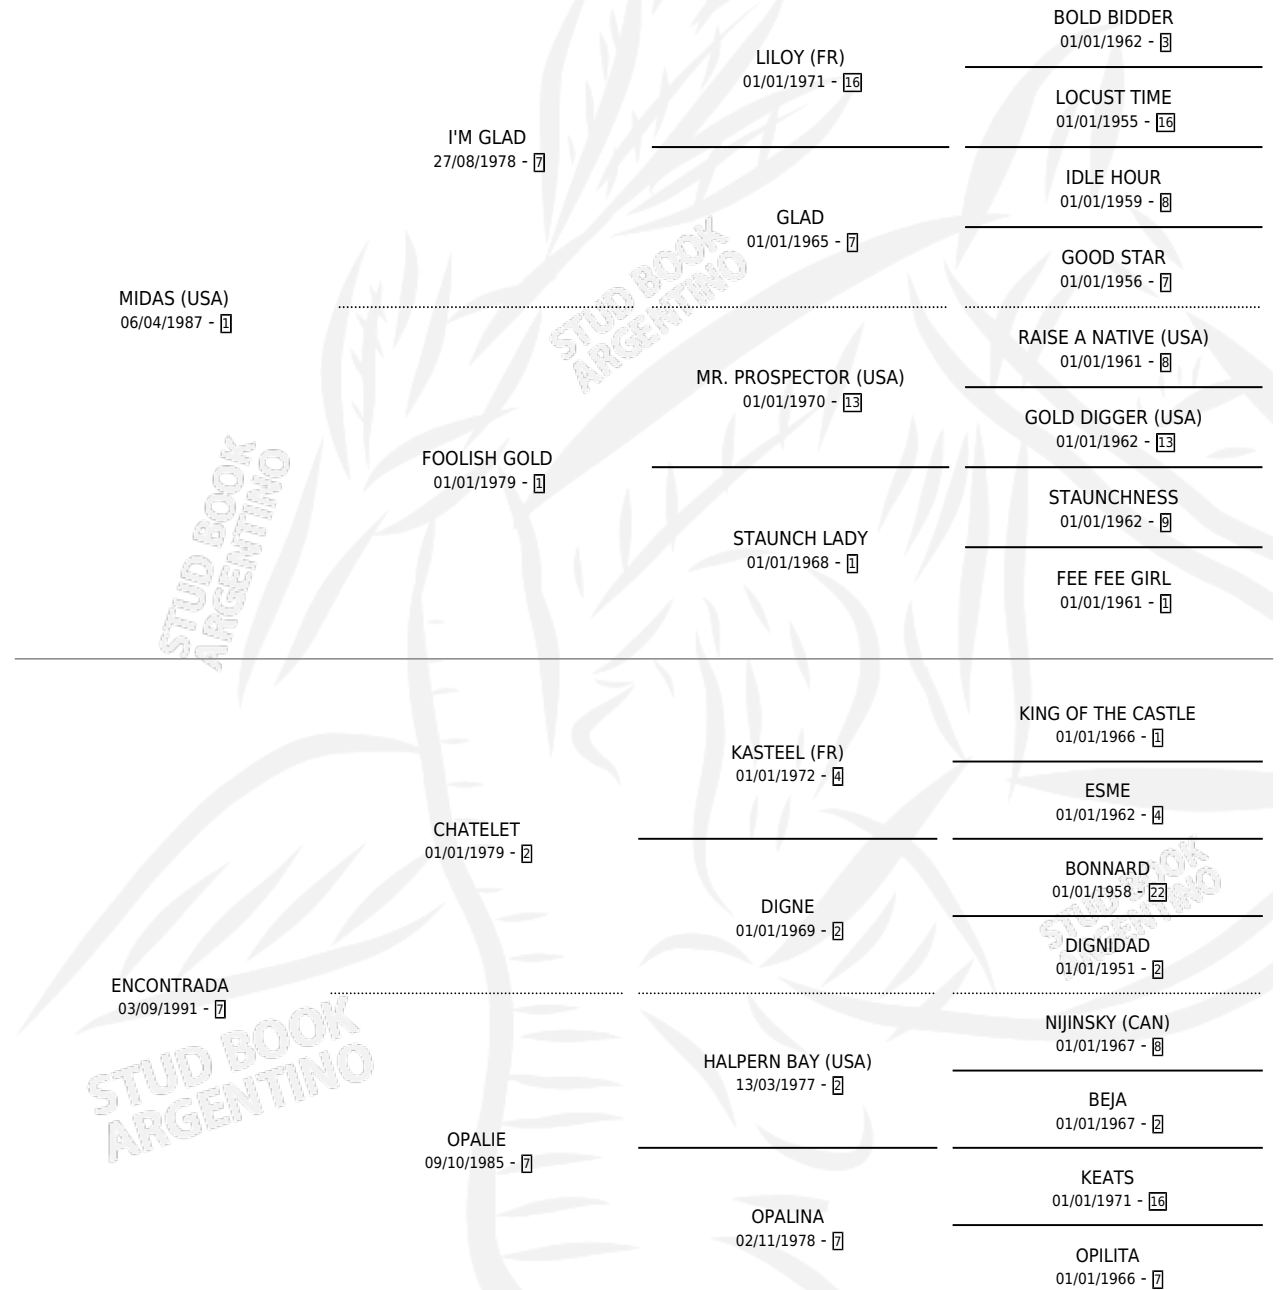

EL CHOQUE

por MIDAS (USA) y ENCONTRADA por CHATELET

Argentina · Macho · Alazan · SP · 20/11/1999
Familia 7-a · Volumen 37

ESTADO

TIPIFICACIÓN SANGUÍNEA	X
TIPIFICACIÓN POR ADN	X
PASAPORTE	X
IDENTIFICACIÓN POR MICROCHIP	X
REPRODUCTOR	X

Lugar de nacimiento: Casablanca

Criador: Sin dato

PEDIGREE

EL CHOQUE

Datos oficiales del Stud Book Argentino

Documento generado el 07/05/2026

studbook.org.ar